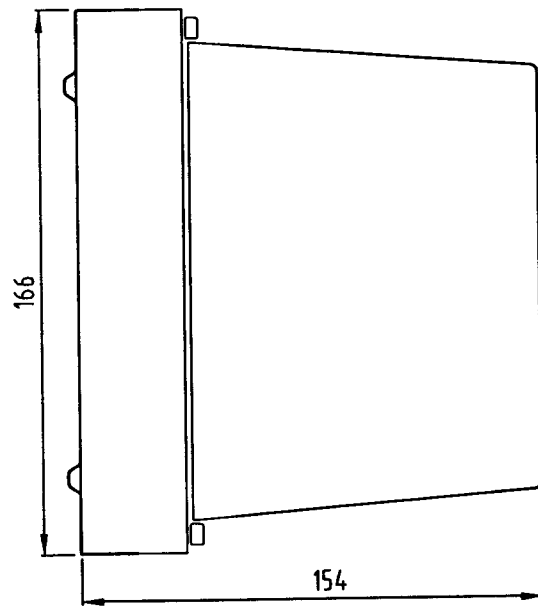

### Anslutningsschema.

Väggutförande

Rackutförande

Håltagning: 112 x 69