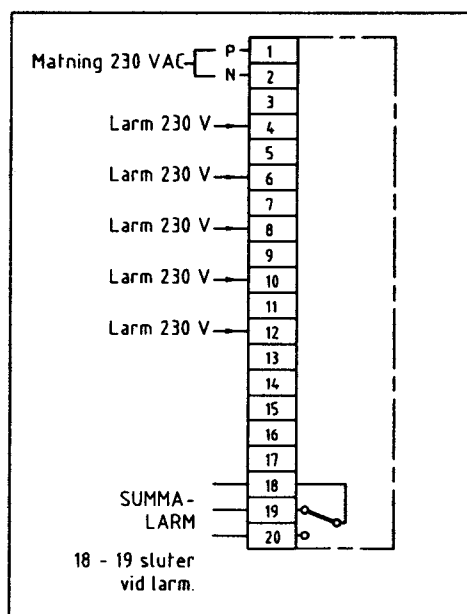

### Anslutningsschema.

Väggutförande

Rackutförande

Håltagning: 112 x 69