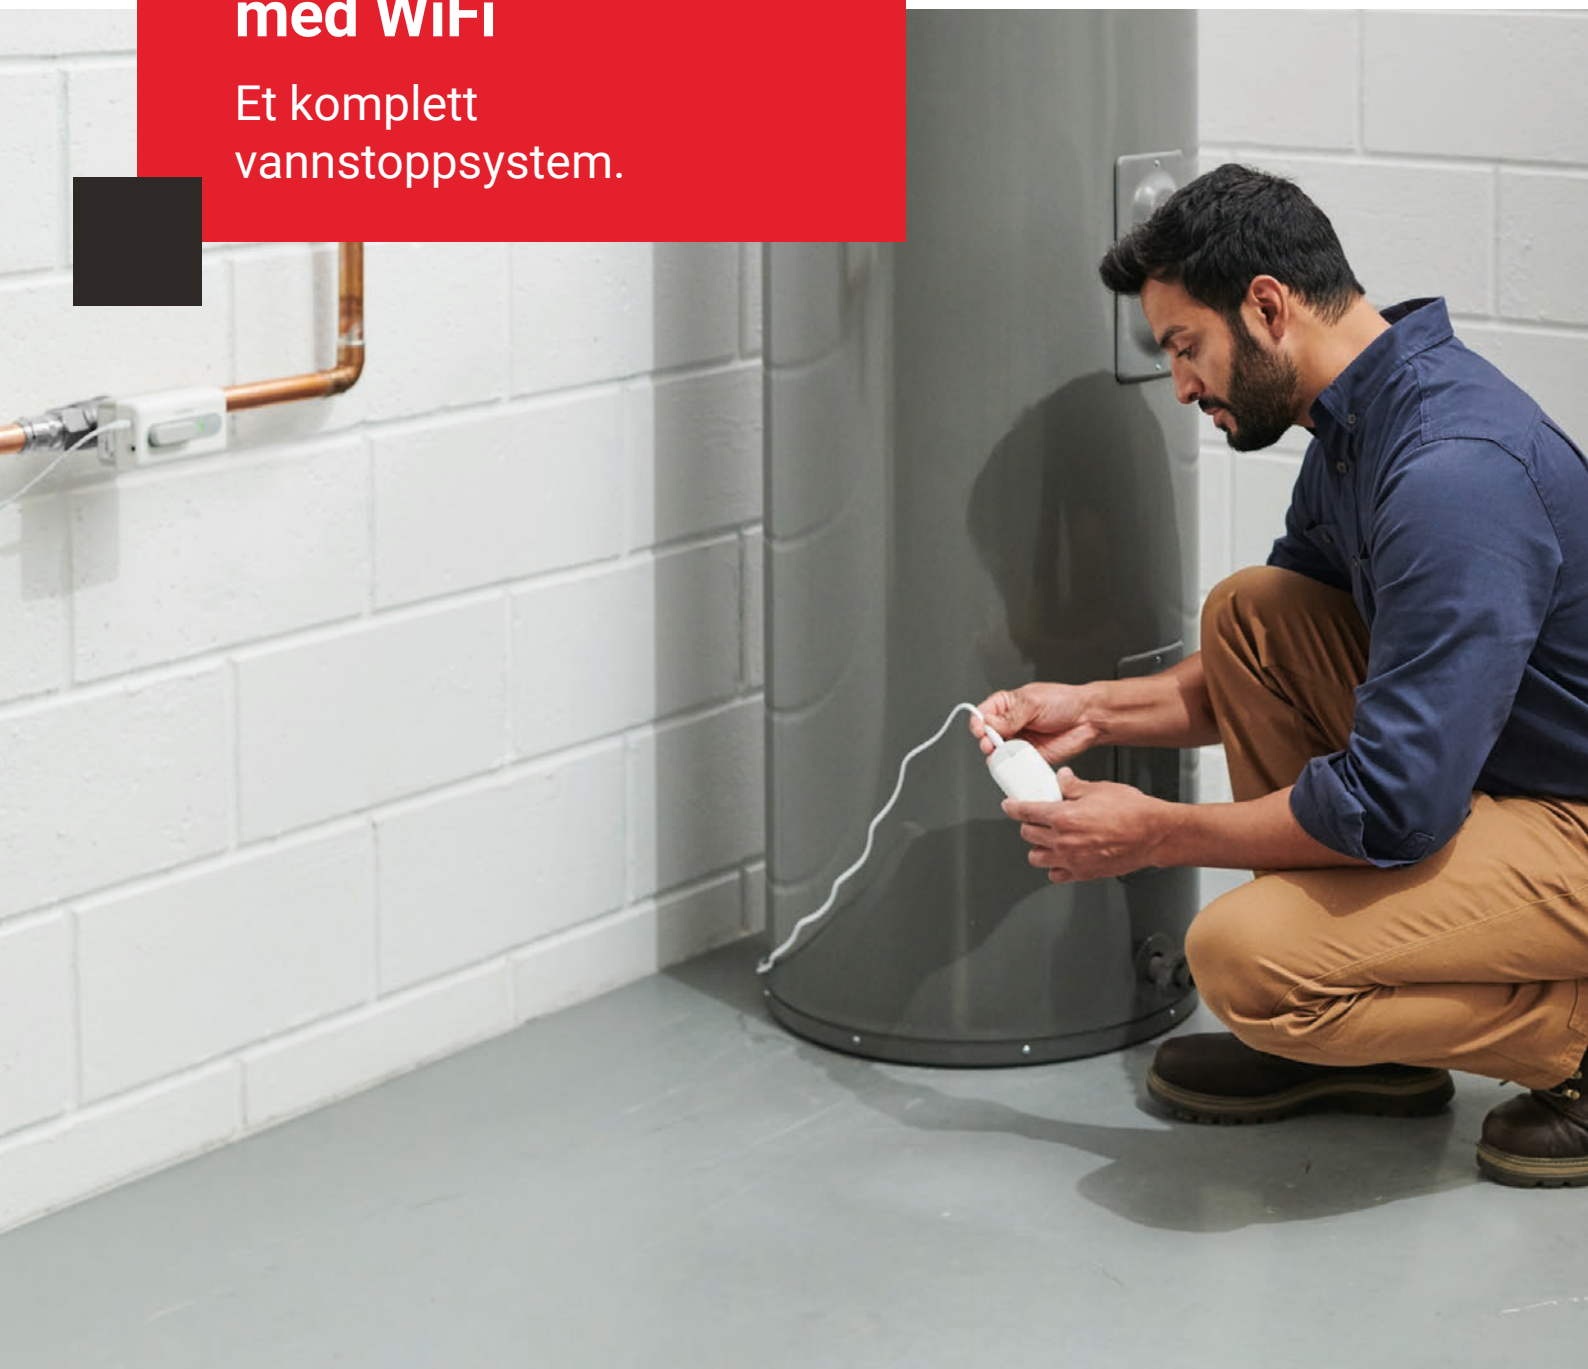

**resideo**

**Resideo Braukmann  
L-serie, blyfrie  
vannstoppprodukter  
med WiFi**

Et komplett  
vannstoppsystem.

Vannlekkasjeteknologien i L-seriens produkter gir deg muligheter til å stoppe lekkasjer før skade oppstår.

## Resideo Braukmann L1 vannlekkasje- og frostdetektor med WiFi

- **Avansert lekkasjevarsling**  
Varsler om lekkasjer eller frostfare med pushvarsler til mobiltelefon, e-post, samt varsling med LED-lys og 100 dBA alarm på detektor.
- **Hurtig installasjon**  
Den batteridrevne detektoren installeres i nærheten av en varmtvannsbereder, vaskemaskin, vask eller oppvaskmaskin; deretter veileder Resideo-appen deg når du kobler de til ditt WiFi nettverk. Ingen HUB eller basestasjon er nødvendig.