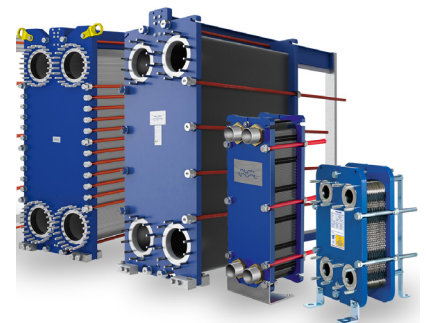

AHRI-SERTIFIOIDUT

ALFAQ™-LEVYLÄMMÖNSIIRTIMET

Sertifioitua suorituskykyä ja luotettavuutta

Alfa Lavalin AlfaQ™-sarjan levylämmönsiirtimet ovat AHRI 400 -sertifioituja, mikä takaa niiden suorituskyvyn vastaavan valmistajan ilmoittamia arvoja. Sertifikaatin mukaiset siirtimet ovat erityisen hyödyllisiä tietyissä sovelluksissa, kuten kaukojäähdytysyksiköissä, jään säilytysjärjestelmissä, datakeskuksissa ja vapaajäähdytysjärjestelmissä. AlfaQ™-sarjan tuotteet tarjoavat optimaalisen suorituskyvyn kolmen vuoden takuulla, mikä osoittaa Alfa Lavalin sitoutumisen asiakkaiden prosessien suorituskyvyn optimointiin.