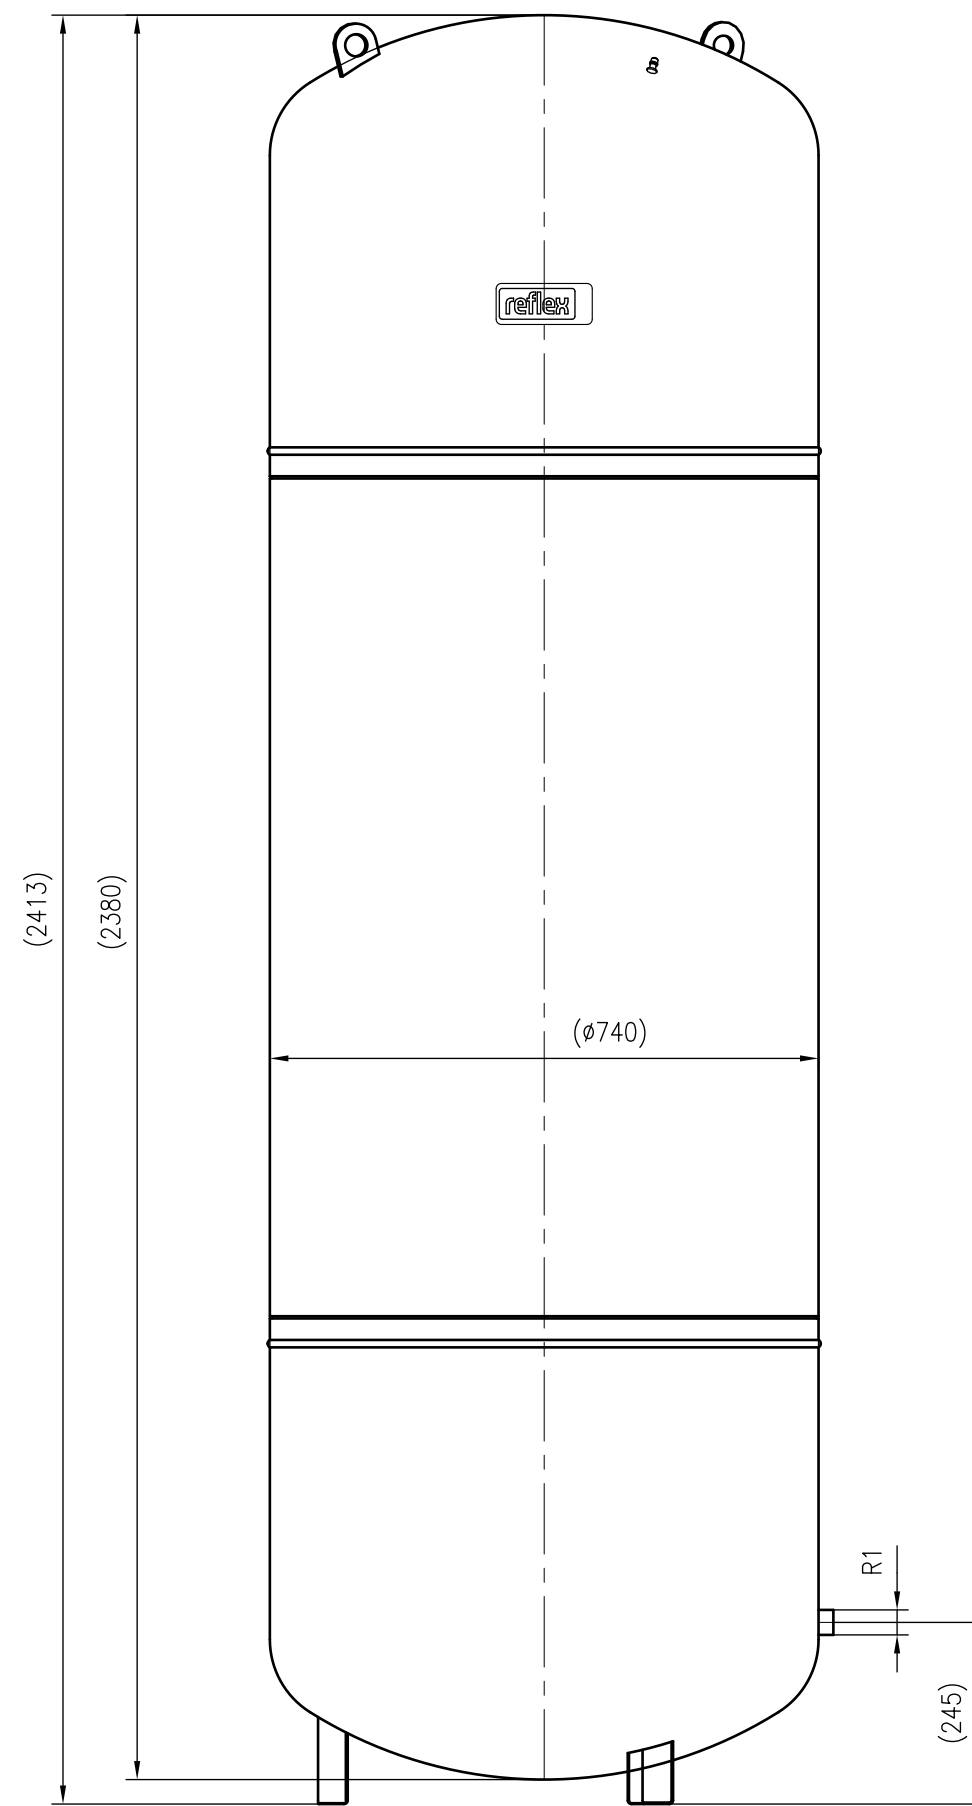

Side view

Front view

Isometric view

Top view

Unterliegt nicht dem Änderungsdienst/ Not subject to change management		Maßstab/ Scale: 1:10	Format/ Size: A2
Revision 13.06.2022	Reflex N1000 6bar gray – 8218600		