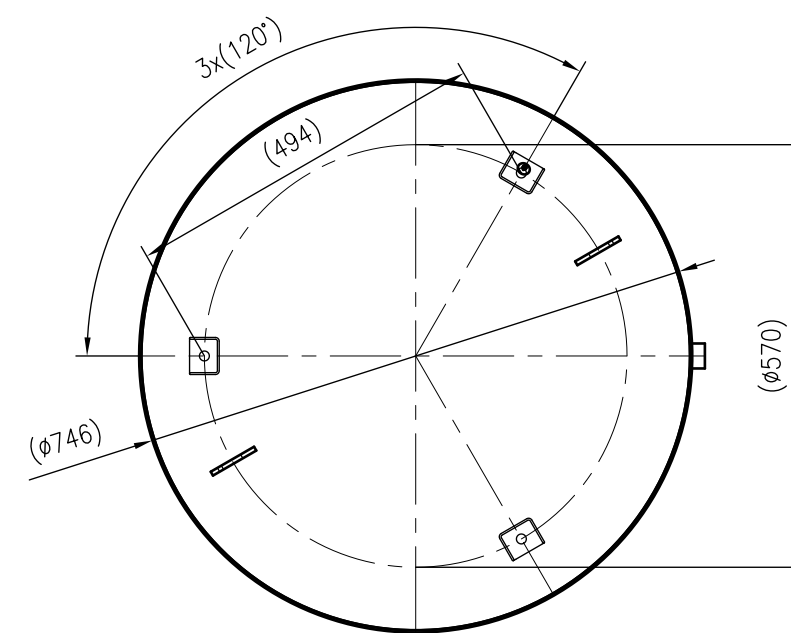

Side view

Front view

Isometric view

Top view

Unterliegt nicht dem Änderungsdienst/ Not subject to change management		Maßstab/ Scale: 1:10	Format/ Size: A2
Revision 13.06.2022	Reflex N1000 6bar gray – 8218600		