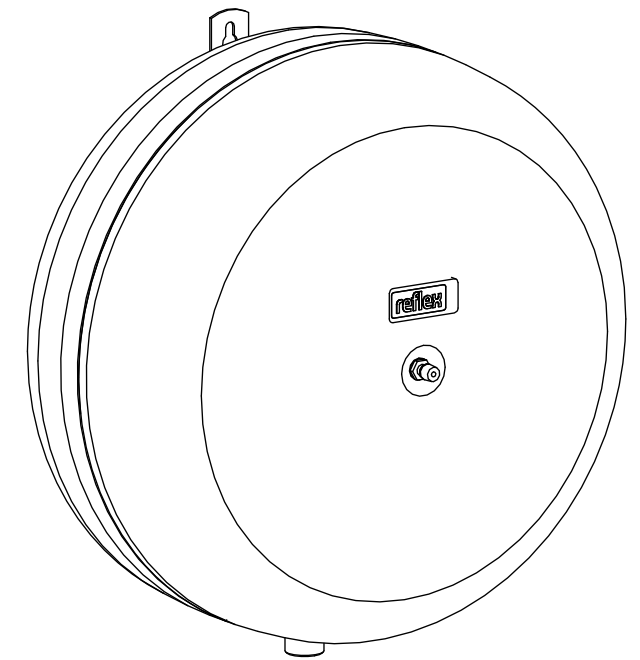

Side view

Front view

Isometric view

Top view

Unterliegt nicht dem Änderungsdienst/ Not subject to change management		Maßstab/ Scale: 1:5	Format/ Size: A3
Revision 29.12.2022	Reflex C-DE25 10bar – 7270930		