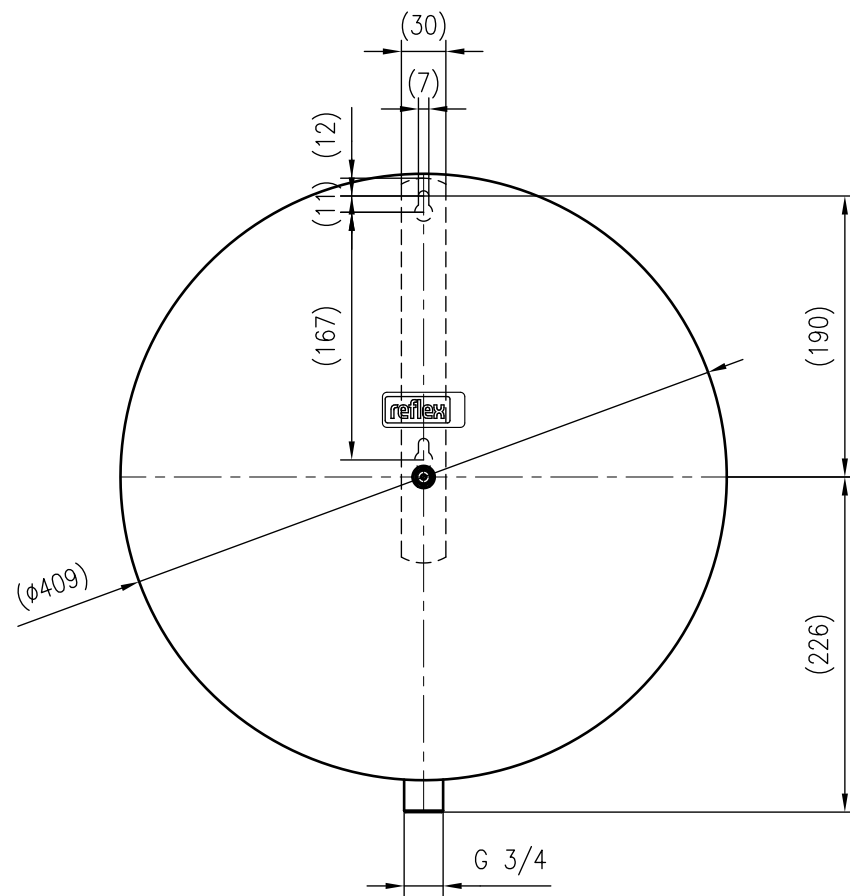

Side view

Front view

Isometric view

Top view

Unterliegt nicht dem Änderungsdienst/ Not subject to change management		Maßstab/ Scale: 1:5	Format/ Size: A3
Revision 29.12.2022	Reflex C-DE25 10bar – 7270930		