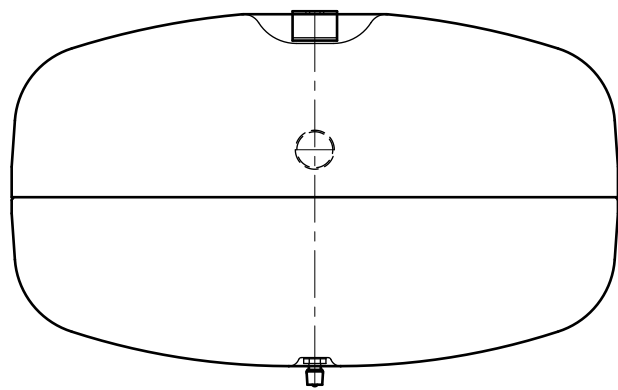

Side view

Front view

Isometric view

Top view

Unterliegt nicht dem Änderungsdienst/ Not subject to change management		Maßstab/ Scale: 1:5	Format/ Size: A3
Revision 29.12.2022	Reflex C-DE25 10bar – 7270930		