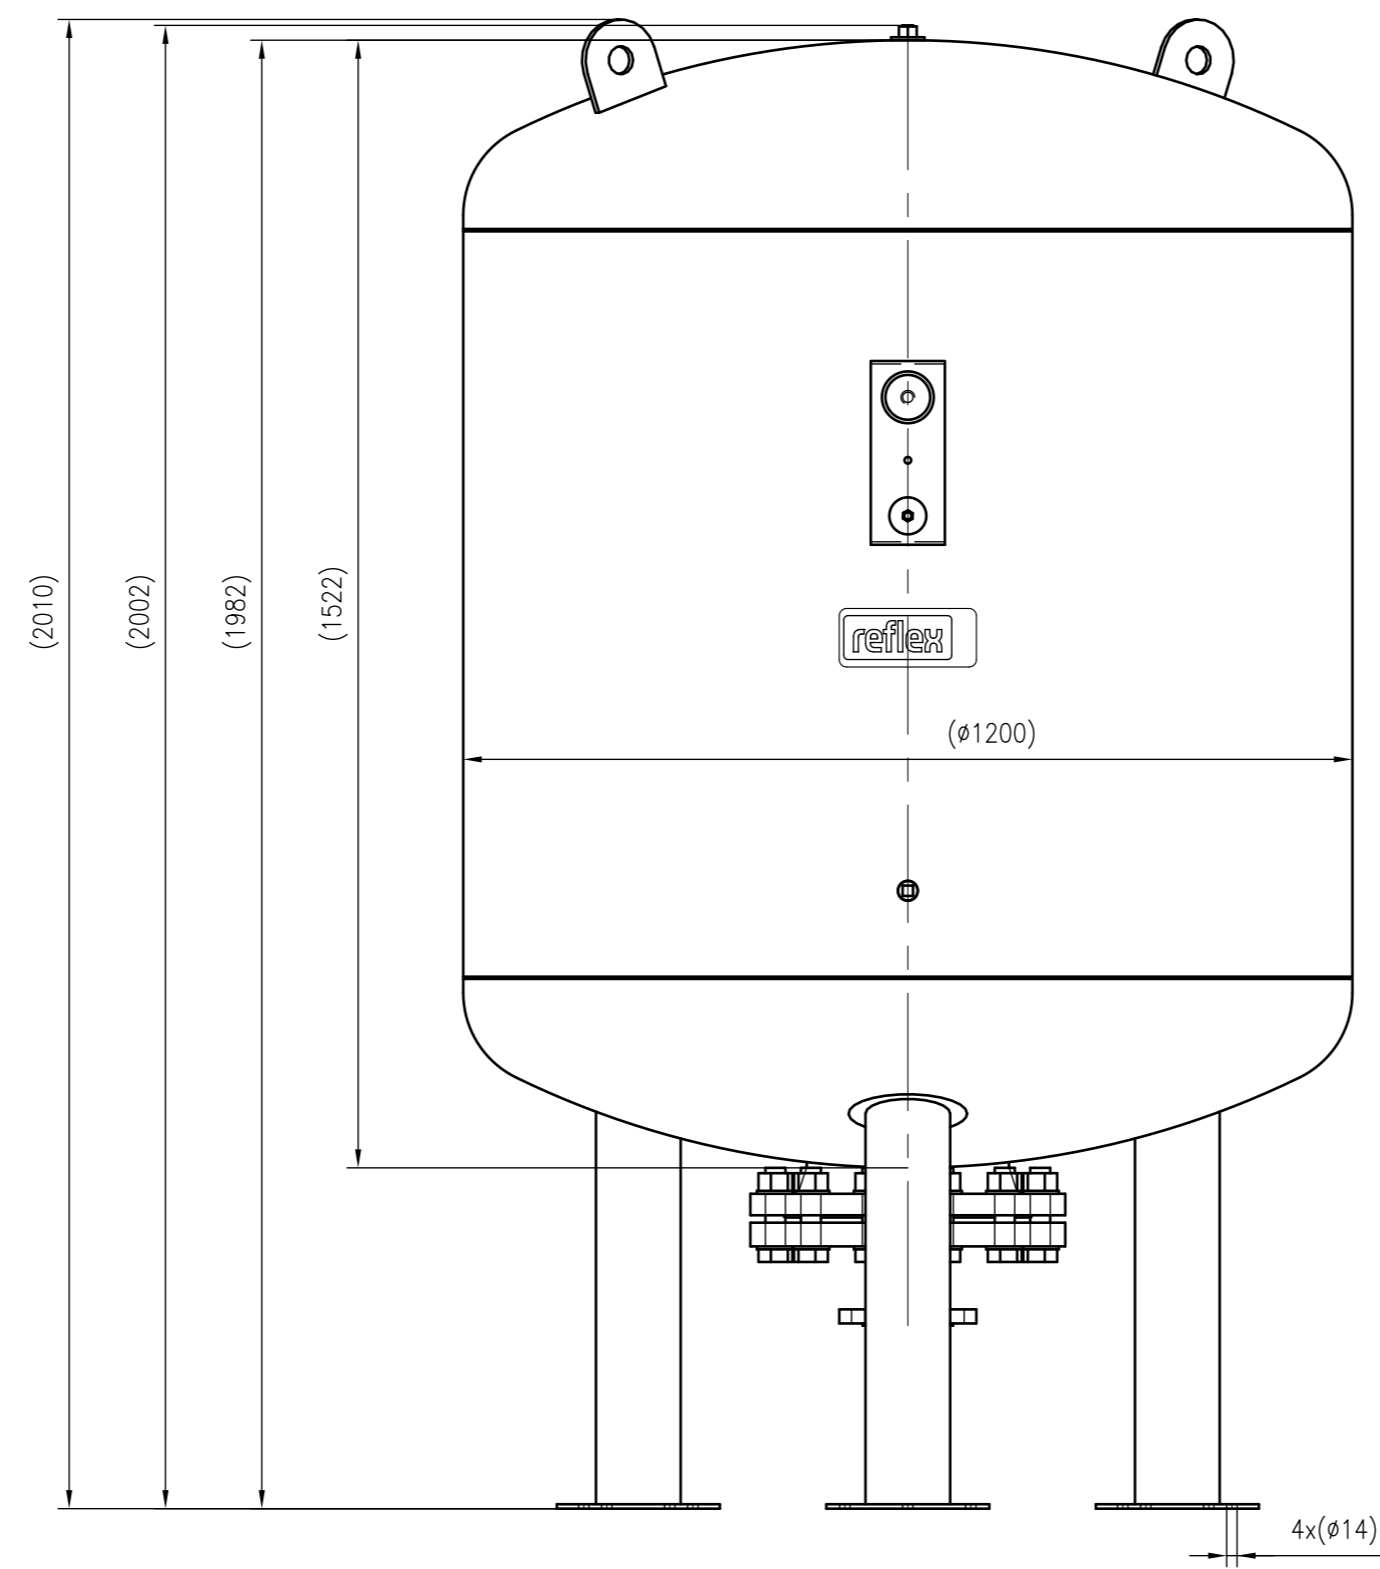

Side view

Front view

Isometric view

Top view

Unterliegt nicht dem Änderungsdienst/ Not subject to change management		Maßstab/ Scale: 1:10	Format/ Size: A1
Revision 01.09.2023	Reflex G1500 16bar – 8526305		