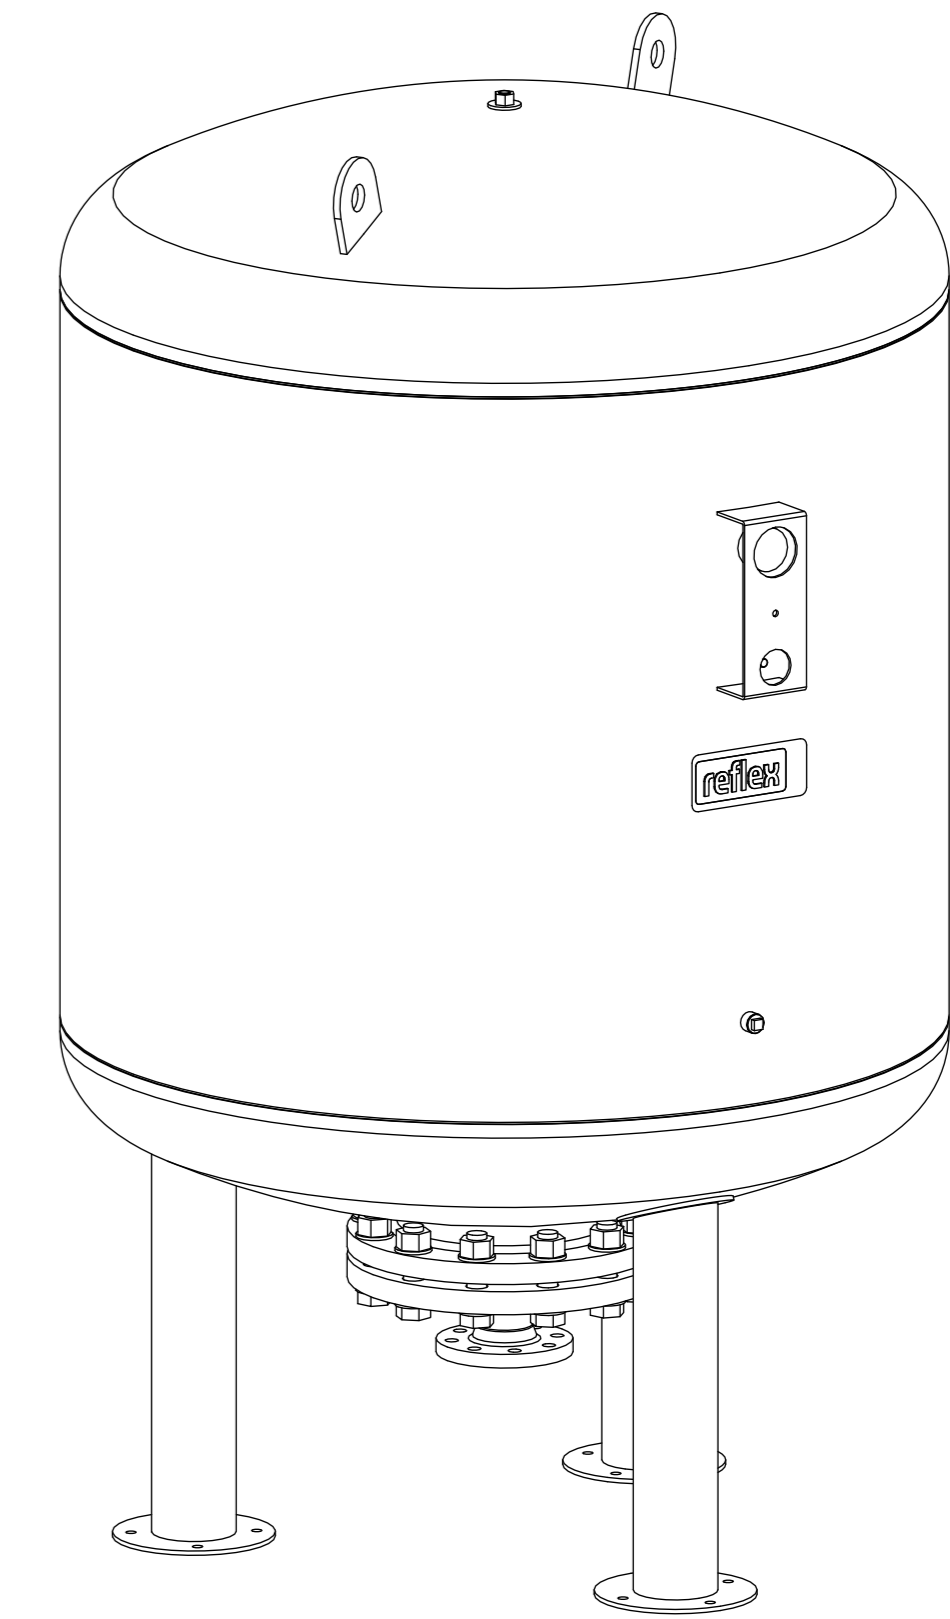

Side view

Front view

Isometric view

Top view

Unterliegt nicht dem Änderungsdienst/ Not subject to change management		Maßstab/ Scale: 1:10	Format/ Size: A1
Revision 01.09.2023	Reflex G1500 16bar – 8526305		