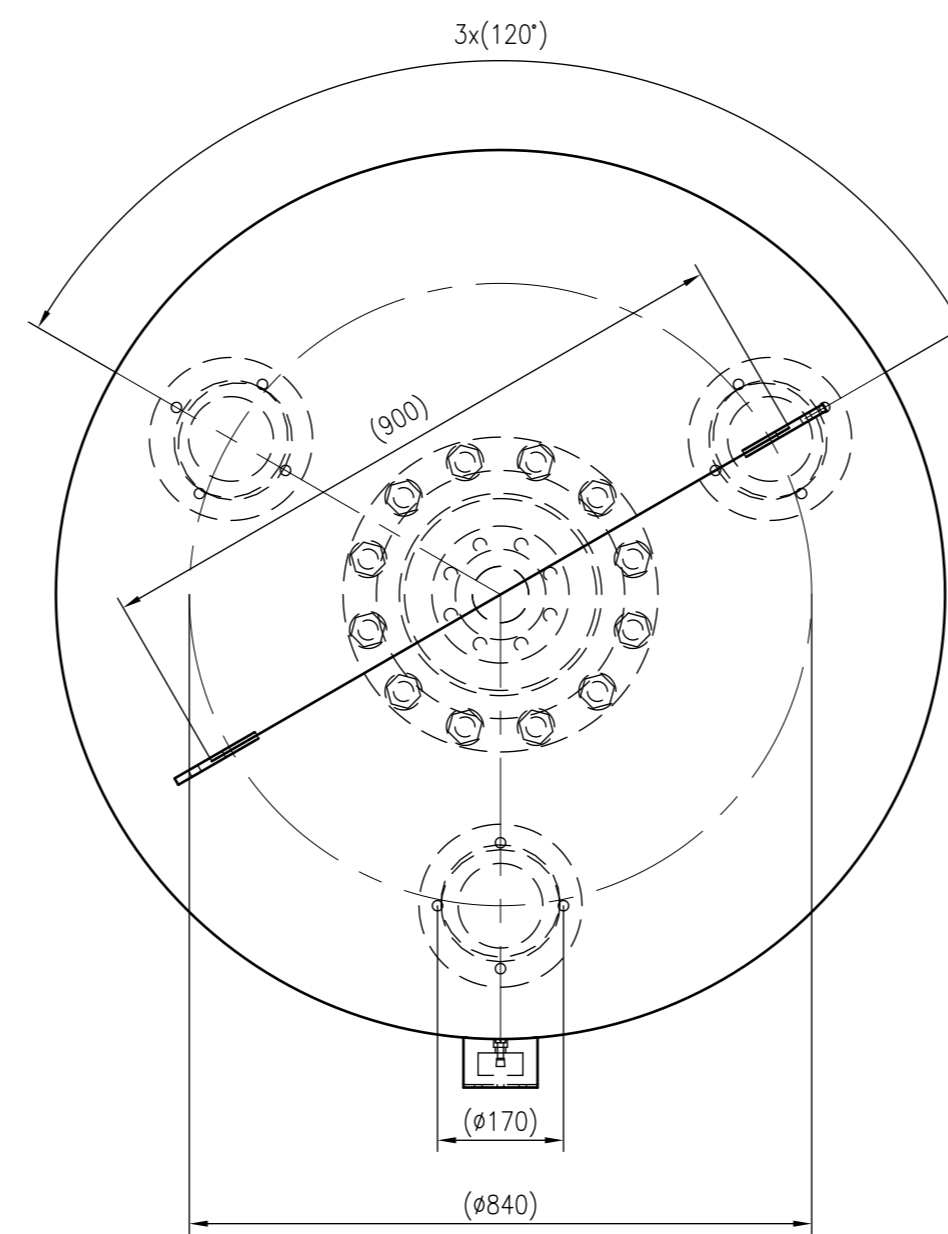

Side view

Front view

Isometric view

Top view

Unterliegt nicht dem Änderungsdienst/ Not subject to change management		Maßstab/ Scale: 1:10	Format/ Size: A1
Revision 01.09.2023	Reflex G1500 16bar – 8526305		