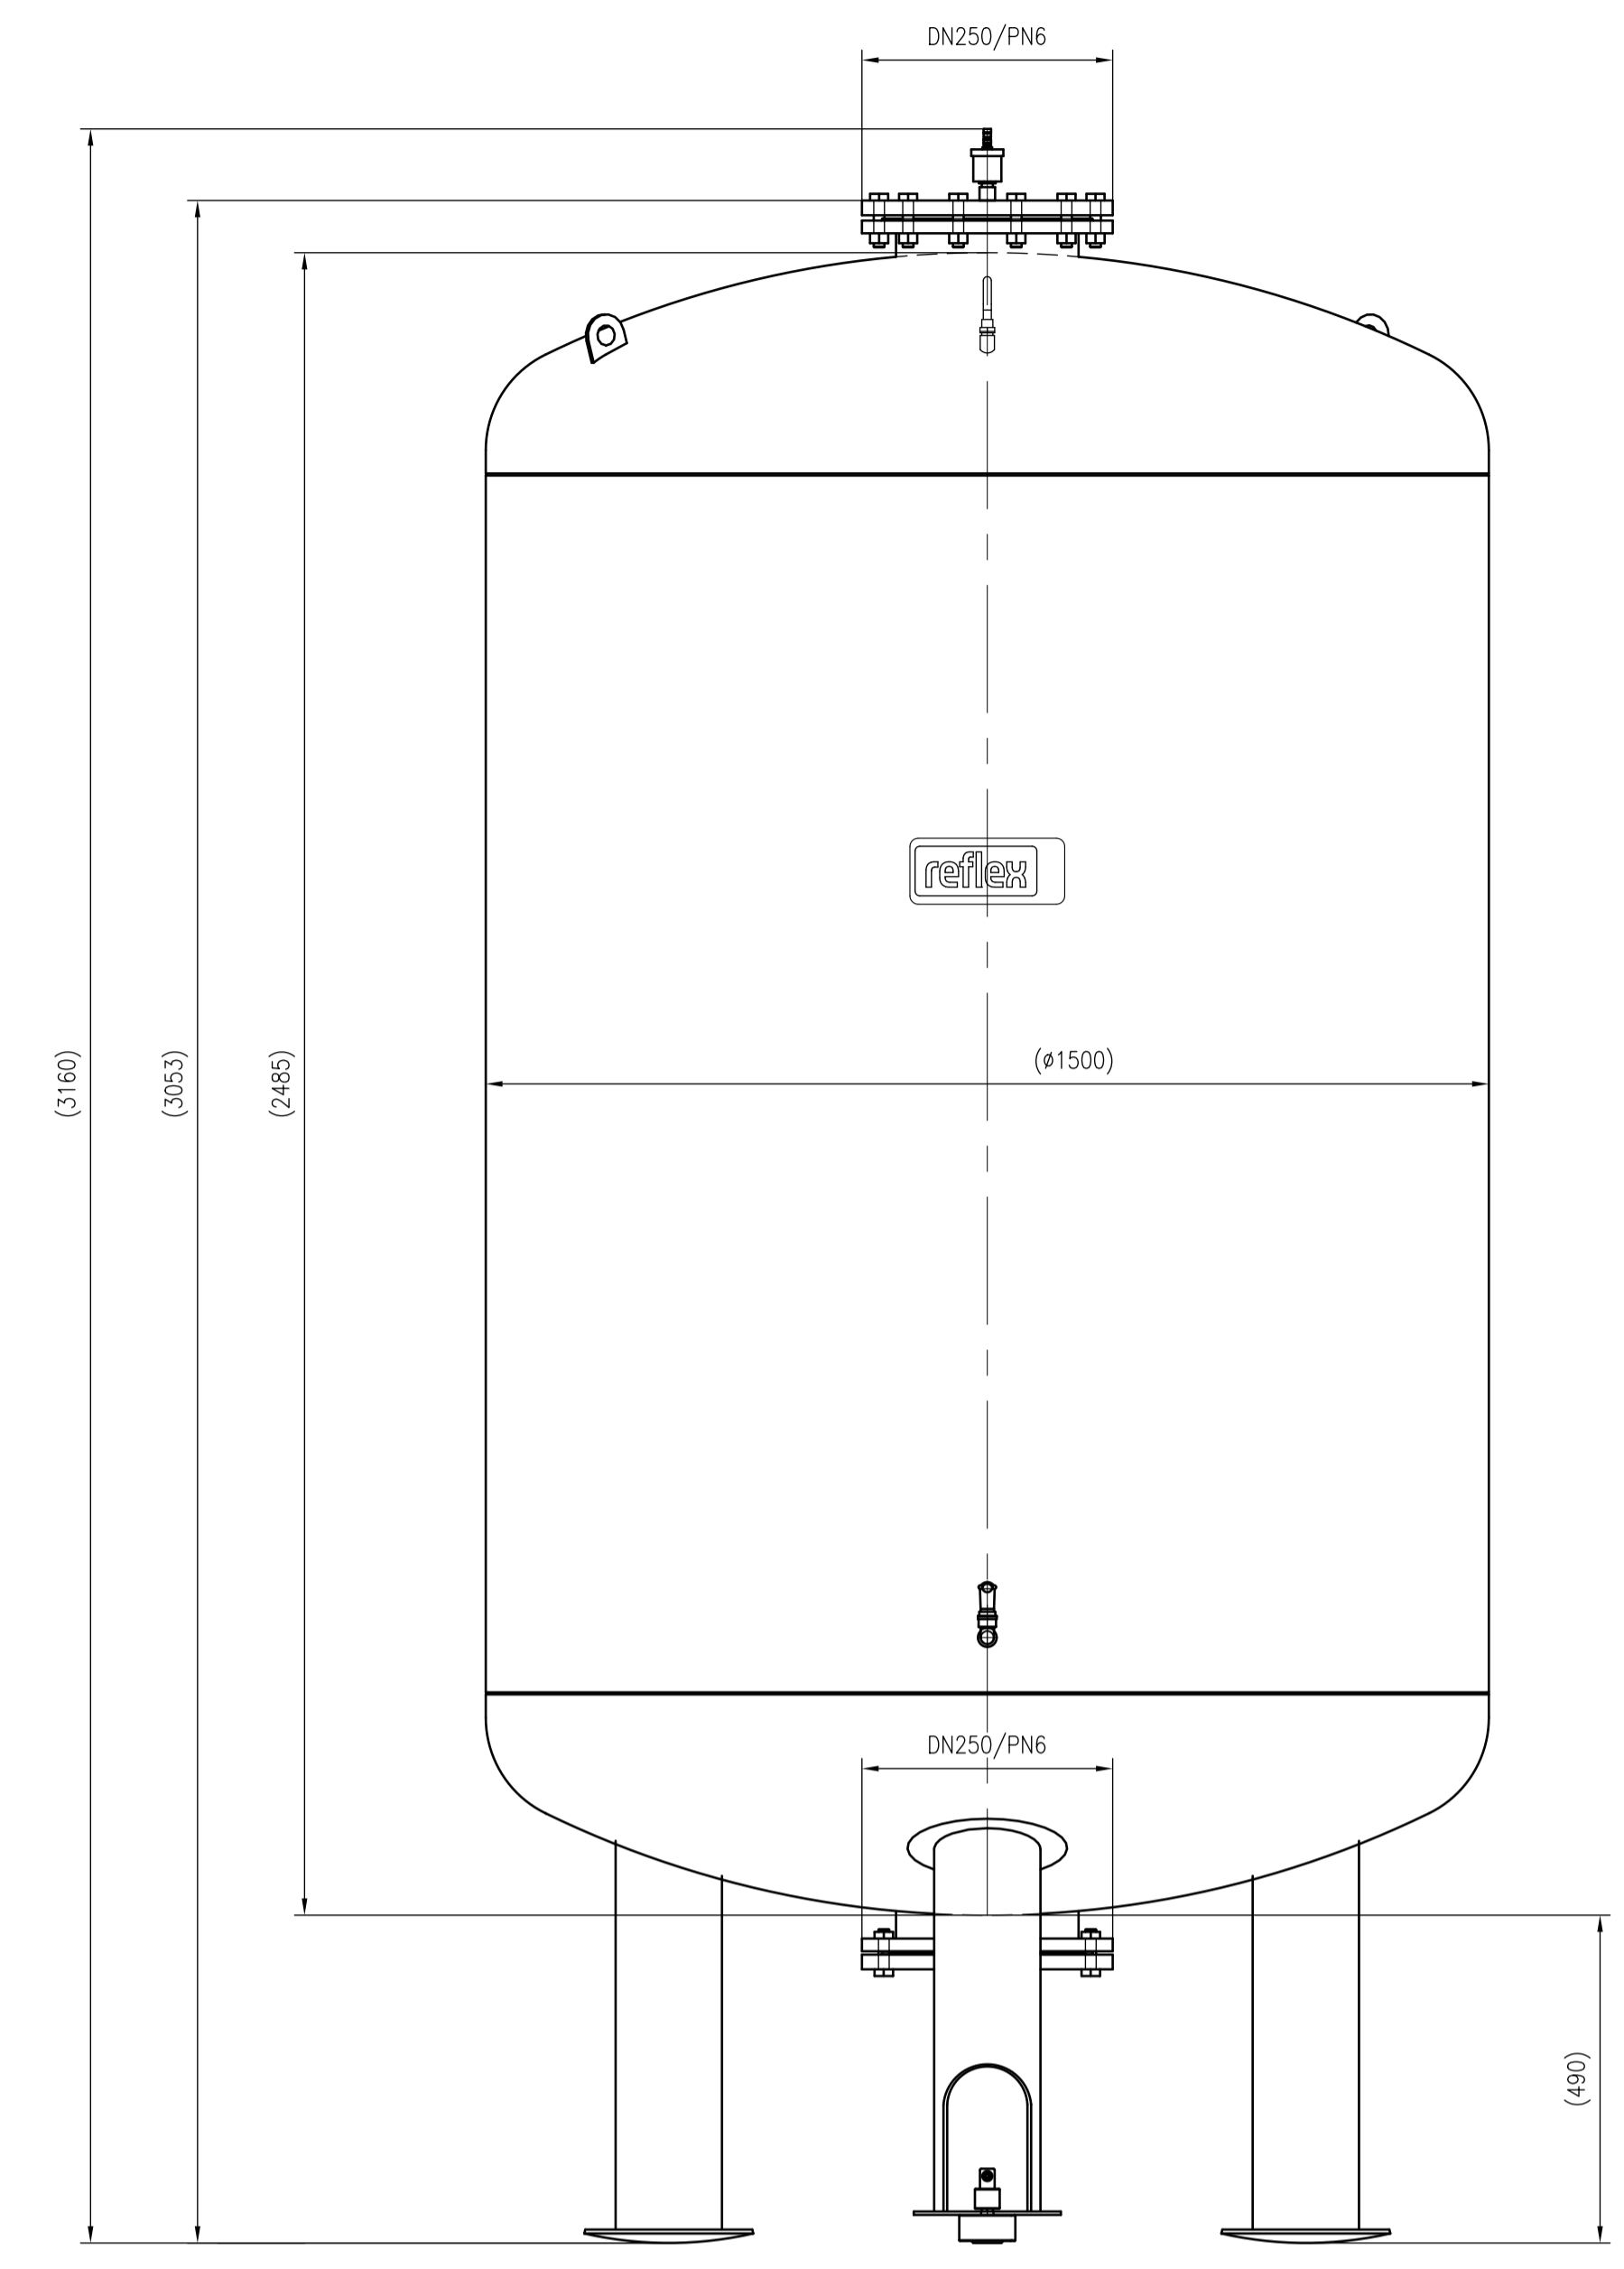

Front view

Top view

Unterliegt nicht dem Änderungsdienst/ Not subject to change management		Maßstab/ Scale: 1:10	Format/ Size: AO
Revision 25.03.2016	Variomat VG4000 – 8601305