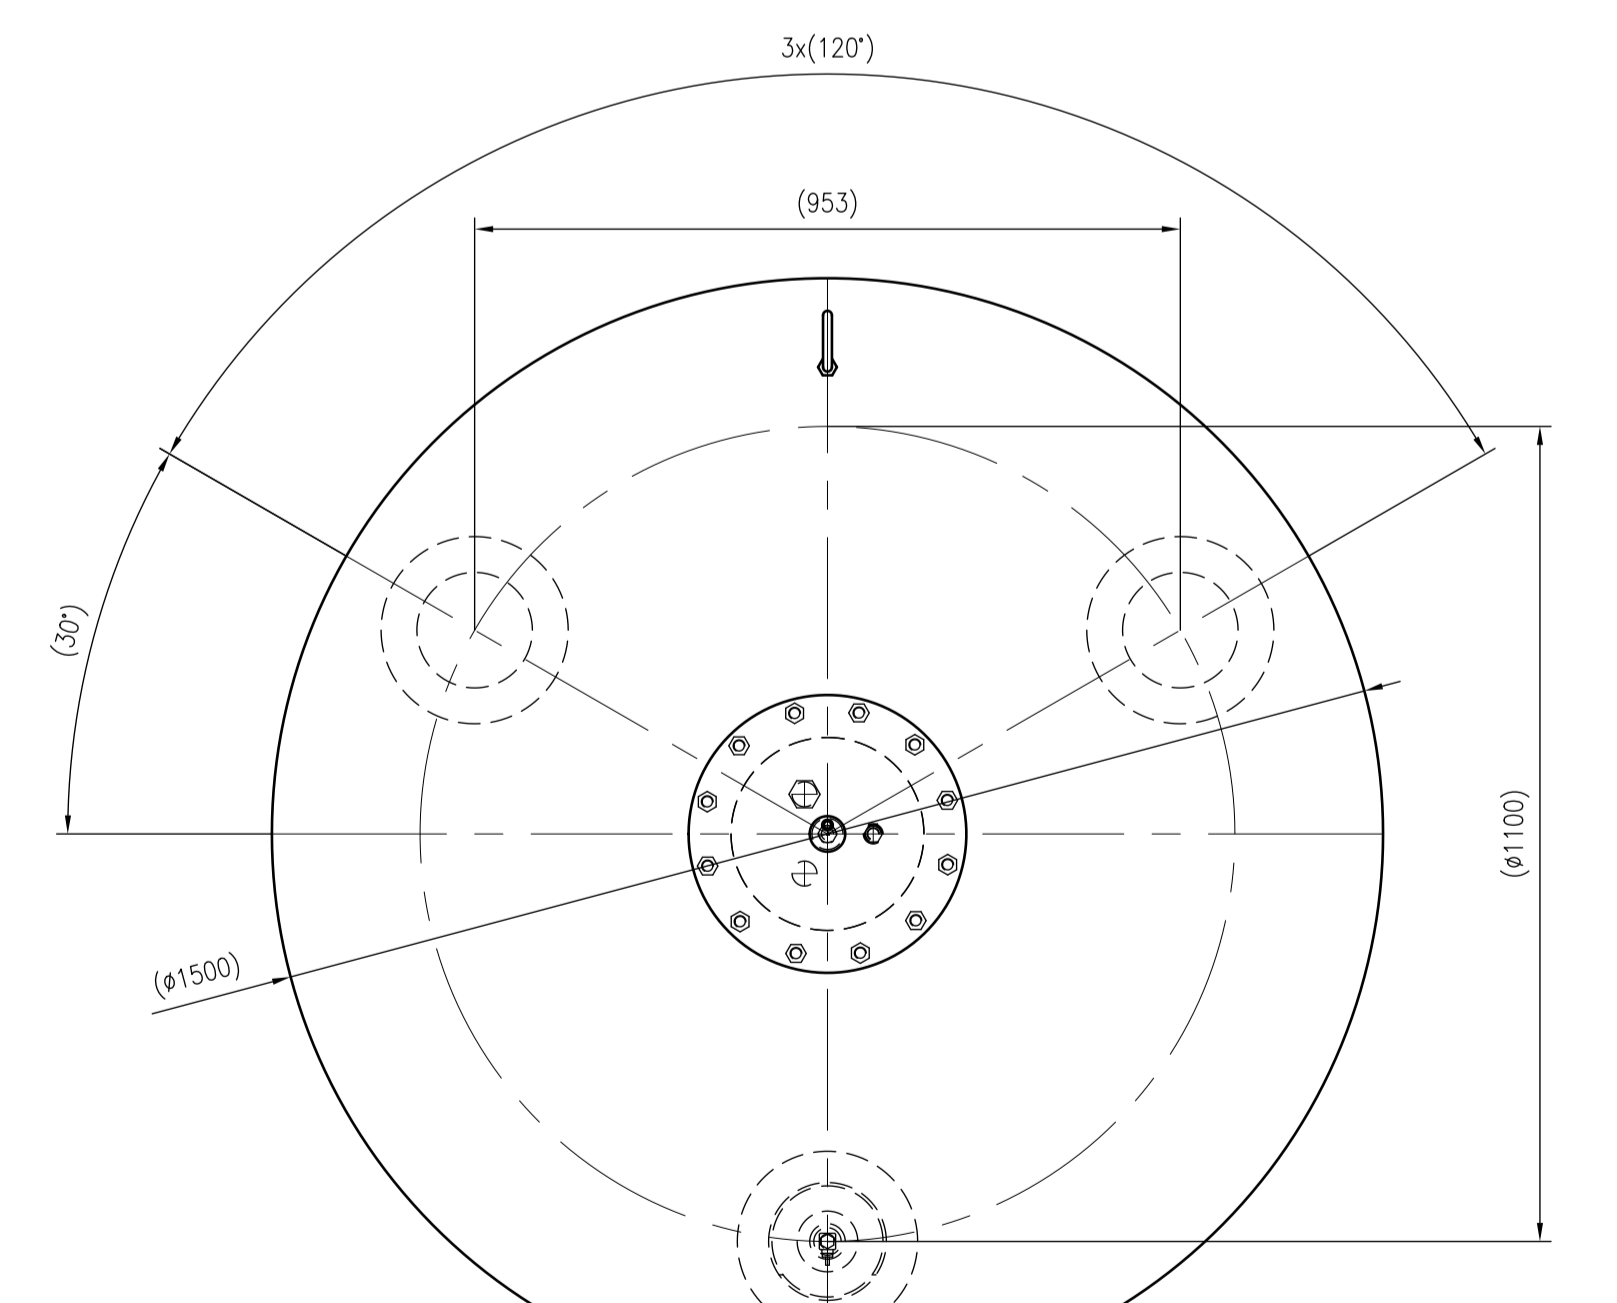

Top view

Unterliegt nicht dem Änderungsdienst/ Not subject to change management		Maßstab/ Scale: 1:10	Format/ Size: AO
Revision 25.03.2016	Variomat VG4000 – 8601305