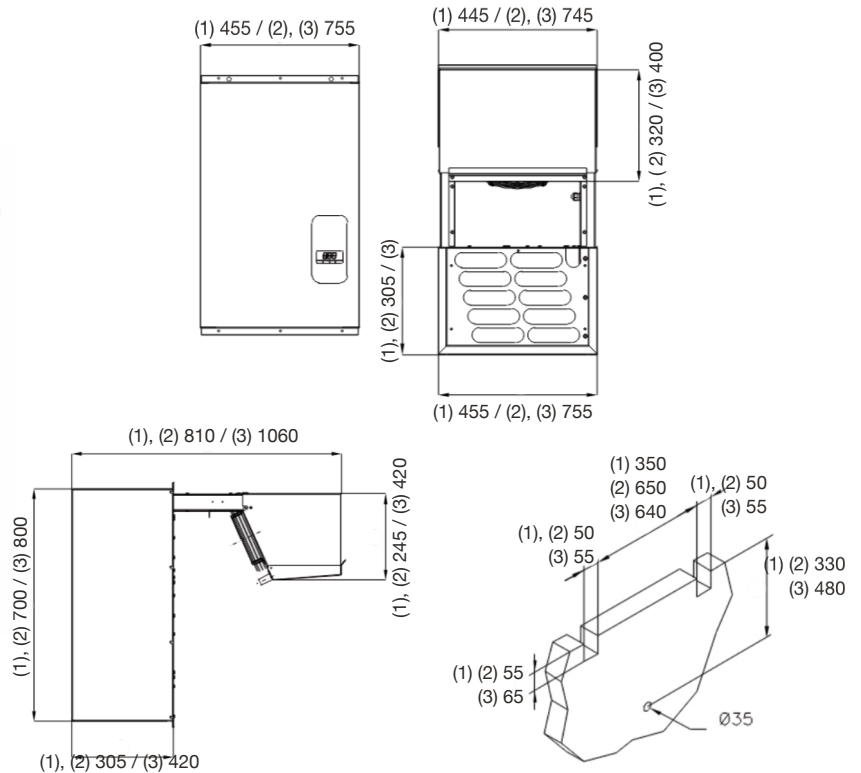

Armatec Monoblock

Kyl- & Frysaggregat

- Drifttemperaturer MBP -5°C till +5°C
  LBP -25°C till -15°C
- Köldmedia R290
- Hetgas avfrostning
- Kapillärexpansion
- Förångare med EC ATEX motorer
- Torkfilterslinga

Smidiga och effektiva monoblock enheter för kyl och frysrum

Armatec Monoblock är en serie plug-in enheter med senaste tekniken och R290 köldmedia. Designade för snabb installation och minimal utskärning i kylrumsväggen. Smidig konstruktion gör det lätt att komma åt vid service och underhåll.

Artikelnr.	Benämning	Mått	Typ	Volt [V]	Effekter [W] vid kylrumstemperatur (omgivande temperatur 32°C)						Status
					-5°C		0°C		+5°C		
					m3	W	m3	W	m3	W	
8140-43672027	Armatec Monoblock 930 - R290	(1)	MBP	230	4,8	930	6,8	1060	9,5	1208	Förfrågan
8140-43672028	Armatec Monoblock 1063 - R290	(1)	MBP	230	5,9	1063	8,3	1211	11,3	1380	Lagervara
8140-43672029	Armatec Monoblock 1767 - R290	(2)	MBP	230	10,8	1767	16,5	2014	23,4	2296	Lagervara
8140-43672030	Armatec Monoblock 2020 - R290	(2)	MBP	230	14,1	2020	20,9	2302	28,0	2625	Lagervara
8140-43672031	Armatec Monoblock 2926 - R290	(3)	MBP	230	23,1	2926	32,6	3336	43,0	3803	Förfrågan

Artikelnr.	Benämning	Mått	Typ	Volt [V]	Effekter [W] vid kylrumstemperatur (omgivande temperatur 32°C)						Status
					-25°C		-20°C		-15°C		
					m3	W	m3	W	m3	W	
8140-43672032	Armatec Monoblock 864 - R290	(1)	LBP	230	3,3	930	4,8	864	8,0	1037	Förfrågan
8140-43672033	Armatec Monoblock 982 - R290	(1)	LBP	230	4,5	1063	6,3	982	11,0	1178	Lagervara
8140-43672034	Armatec Monoblock 1642 - R290	(2)	LBP	230	9,3	1767	17,0	1642	28,0	1970	Lagervara
8140-43672035	Armatec Monoblock 1963 - R290	(3)	LBP	230	14,6	2020	23,7	1963	39,0	2356	Lagervara