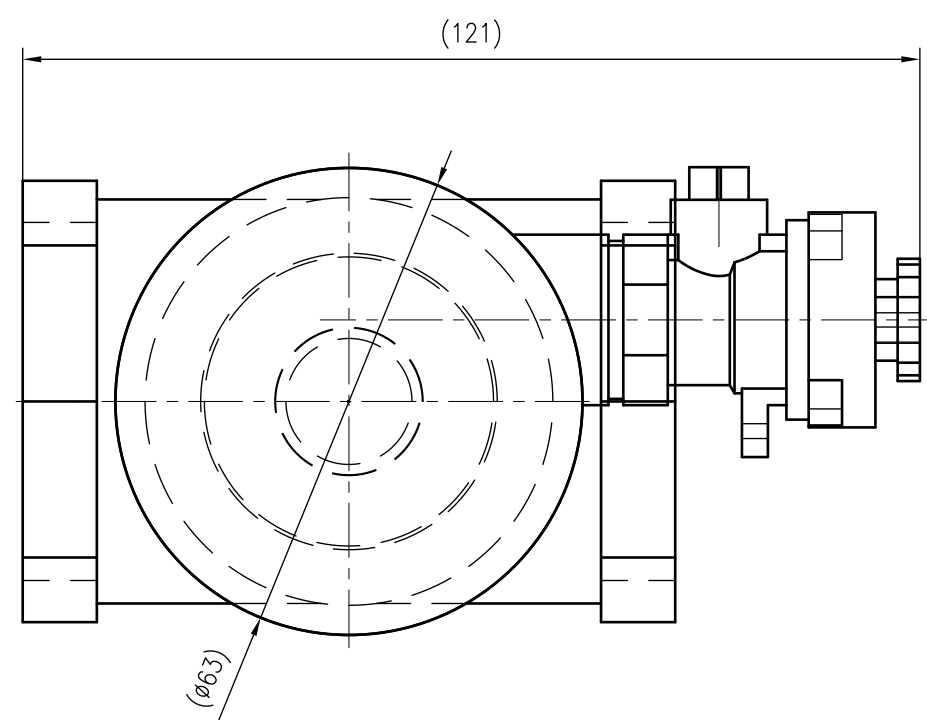

Side view

Front view

Isometric view

Top view

Unterliegt nicht dem Änderungsdienst/ Not subject to change management		Maßstab/ Scale: 1:1	Format/ Size: A2
Revision 23.07.2020	Exdirt D11 2 M - 9256640		