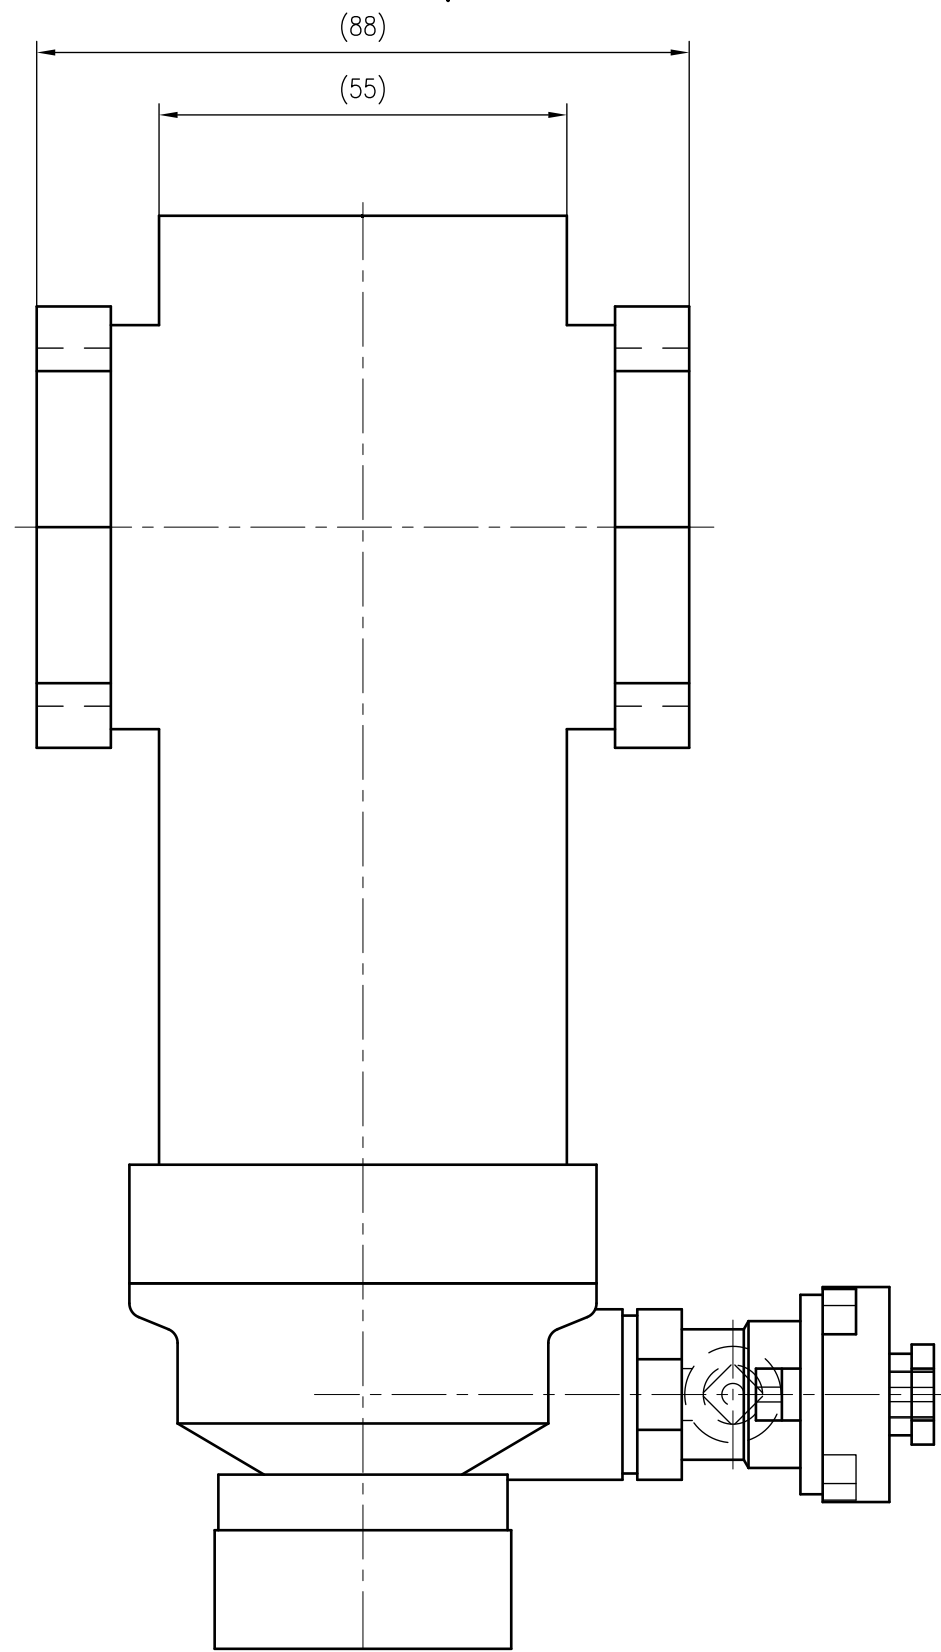

Side view

Front view

Isometric view

Top view

Unterliegt nicht dem Änderungsdienst/ Not subject to change management		Maßstab/ Scale: 1:1	Format/ Size: A2
Revision 23.07.2020	Exdirt D11 2 M - 9256640		