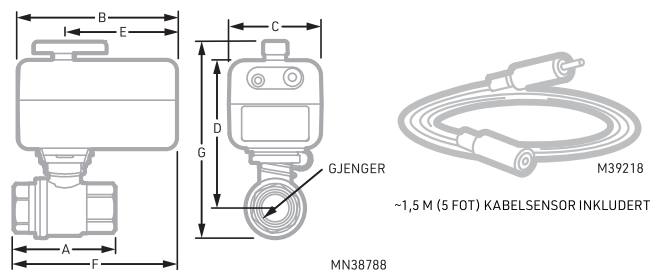

TEKNISKE SPESIFIKASJONER

Mål

Fig. 1. Diagram over mål.

Tabell 1. Mål.

Modell	A	B	C	D	E	F	G	Gjenger	Gjennomstrømningshastighet (kv)	Beskrivelse
	mm	mm	mm	mm	mm	mm	mm		m ³ /t ved 1 bar	
VWS01Y015E	74	116	68	101	82	125	131	Rp 1/2 tomme	39.2	WiFi-aktuator med WLD-sensor og 1/2" Rp kuleventil
VWS01Y020E	79	116	68	108	82	124	144	Rp 3/4 tomme	62	WiFi-aktuator med WLD-sensor og 3/4" Rp kuleventil
VWS01Y025E	91	116	68	112	82	127	152	Rp 1 tomme	85.2	WiFi-aktuator med WLD-sensor og 1" Rp kuleventil
VWS02Y015E	74	116	68	101	82	125	131	Rp 1/2 tomme	39.2	WiFi-aktuator med 1/2" Rp kuleventil
VWS02Y020E	79	116	68	108	82	124	144	Rp 3/4 tomme	62	WiFi-aktuator med 3/4" Rp kuleventil
VWS02Y025E	91	116	68	112	82	127	152	Rp 1 tomme	85.2	WiFi-aktuator med 1" Rp kuleventil

+2 °C til +65 °C med korte topper opptil 80 °C

Merkespenning/forsyningstype for strømforsyning: 15 V⁼⁼

Polaritet for strømforsyning:

M38739

Egenskaper for strømforsyningskontakt:

Jackpluggens minimumslengde: 11 mm, rett
Jackpluggens diameter: Ø5,5 mm x Ø2,1 mm
Lengde på strømforsyningskabel: 3 m

Nominelt dreiemoment: 5Nm min

Startmoment: 6,5Nm min

Høyde: 64 mm

Bredde: 68 mm

Lengde: 118 mm

Kuleventilens motflens: F03 (36mm), ISO 5211

Strømadapter

Inngang: 100–240 V~, 50/60 Hz, 0,6 A

Utgang: maks. 15 V=, 1 A

Polaritet for jackplugg:

Jackpluggens minimumslengde: 11 mm, rett

Jackpluggens diameter: Ø5,5 mm x Ø2,1 mm

Maksimal høyde over havet ved bruk:
2000 moh.

Strømadapter i isolasjonsklasse: