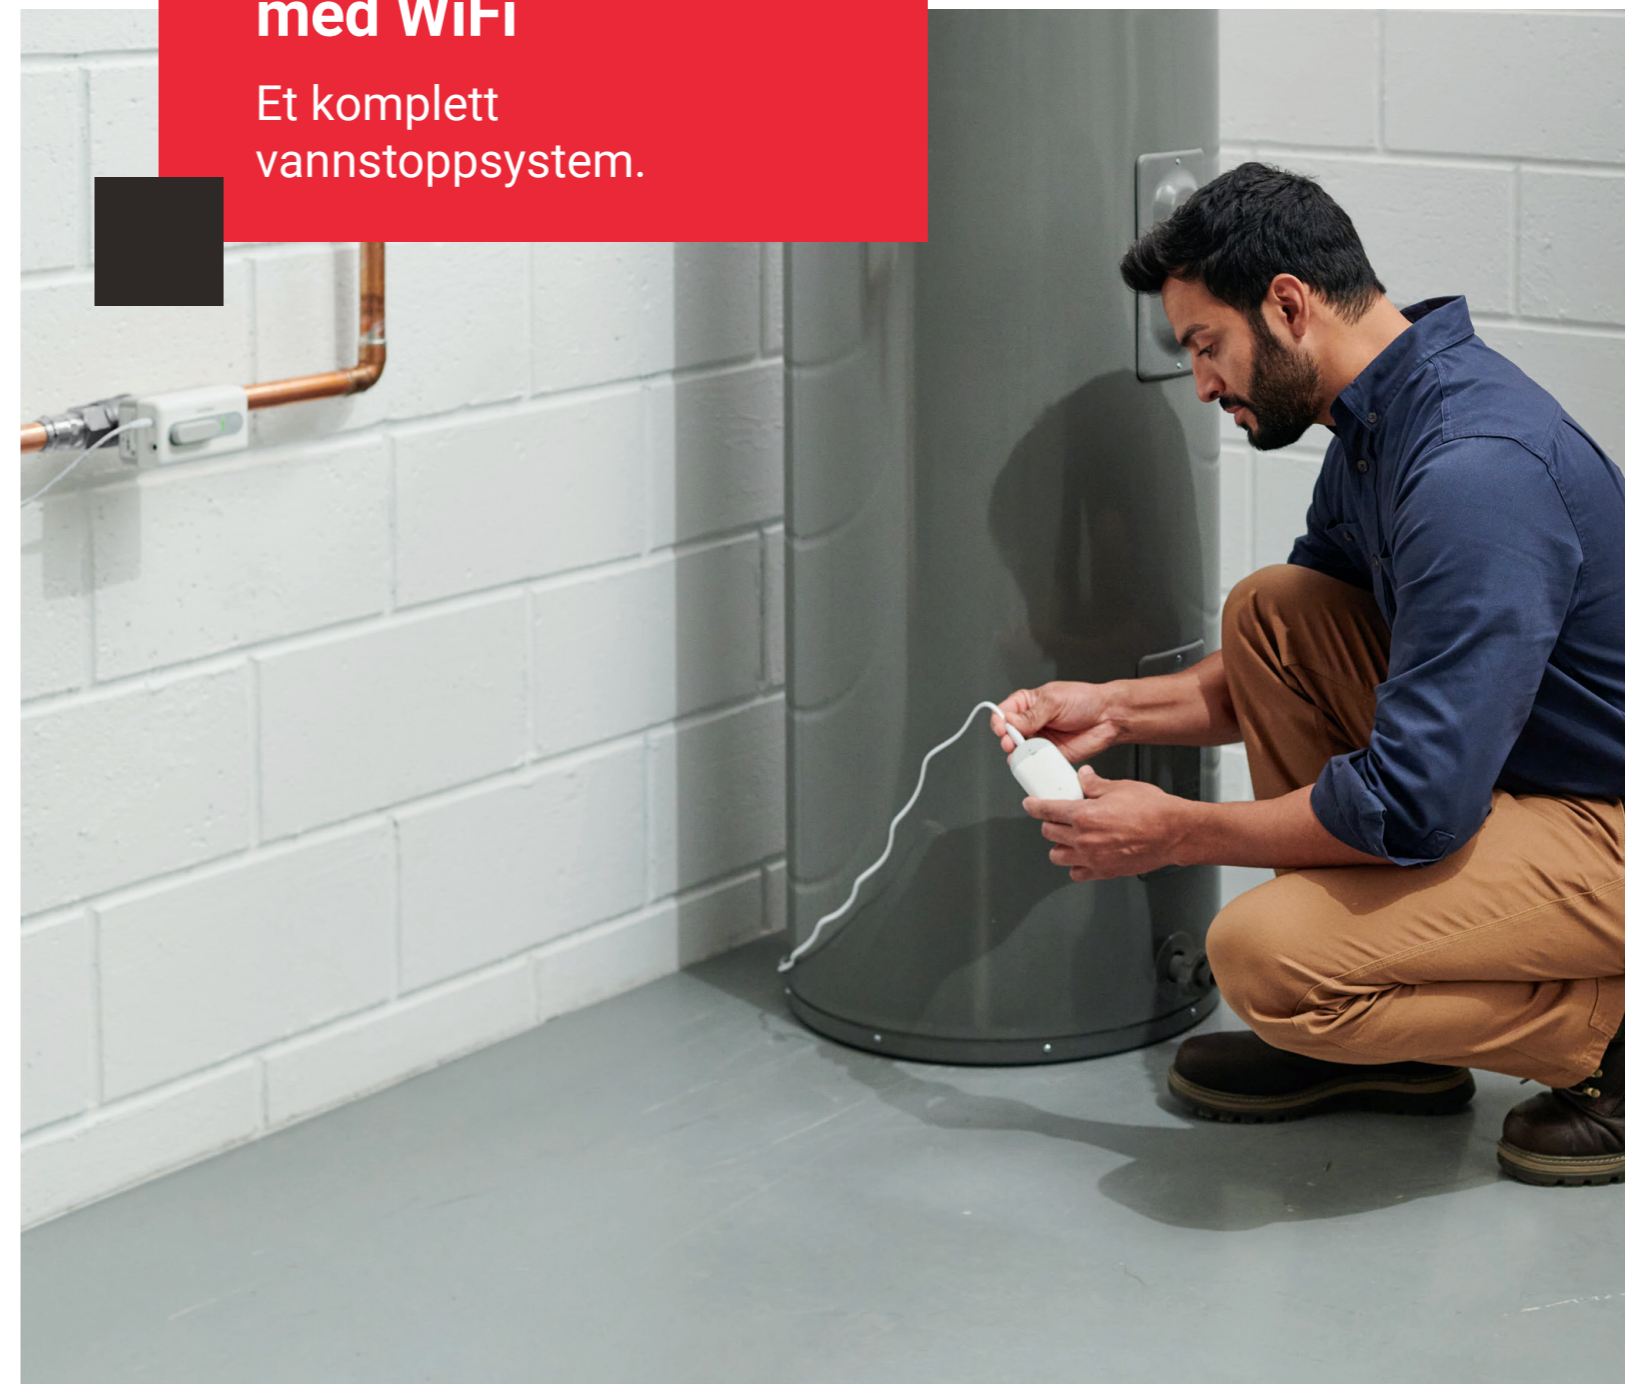

Resideo Braukmann L-serien Vannstoppssystem.

Tilsammen gir disse produktene deg ekstra trygghet, og varsler deg om lekkasje eller frostfare. I tillegg reduserer avstengningsventilen potensielle vannskader. Det hele kan administreres fra din smarttelefon via Resideo-appen, noe som gjør dette til en må-ha-løsning for dagens smarthuseiere. Resideo kan også tilby gode løsninger for kollektiv varsling ved vannlekkasje med vannstopp i borettslag og sameier, ta kontakt om du ønsker mer informasjon eller en demonstrasjon av våre løsninger for dette.

Resideo Braukmann L1, vannlekkasje- og frostdetektor med WiFi	Resideo Braukmann L5, blyfri avstengningsventil med WiFi
• Varsler om lekkasjer via Resideo-appen. • Varsler om lekkasjer med LED-lys og 100 dBA alarm. • Enkel sammenkobling med den nye Resideo Braukmann L5, blyfri avstengningsventil med WiFi. • Tilbakestill og gjenbruk enheten etter en deteksjon. • Inkluderer en 1,5 m kabel som registrerer vann i hele lengden.	• Stenger vanntilførselen automatisk hvis det oppstår en vannlekkasje oppdaget gjennom sensorkabelen eller gjennom en eller flere parede Resideo Braukmann L1 WiFi vannlekkasje- og frostdetektor(er). • Fjernstyr ventilen gjennom Resideo-appen. • Manuell overstyring for å slå vann på eller av. • Standard kuleventil gjør det enkelt for en autorisert rørlegger å installere. • Inkluderer en 1,5 m kabel som registrerer vann i hele lengden.

resideo

Resideo
St. Hallvards vei 3
3414 Lierstranda
Norway

For more information
resideo.com

03/2024
© 2024 Resideo Technologies, Inc.

THE RESIDEO APP

resideo

**Resideo Braukmann
L-serie, blyfrie
vannstoppprodukter
med WiFi**

**Et komplett
vannstoppssystem.**