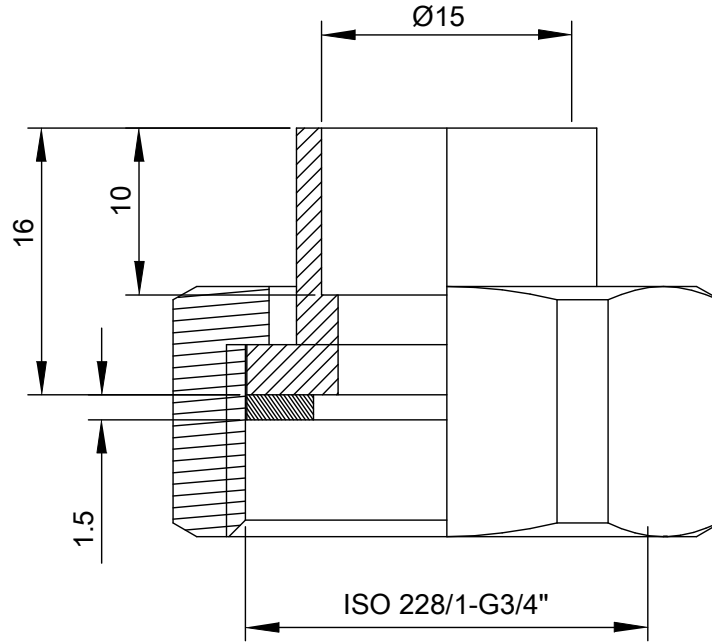

2x ISO G3/4"CS; d15 Brass

2	3		Gasket	Reinz AFM-34	
2	2		Cap Nut	Carbon steel	
2	1		Tube	Brass	
Qty	item		Name/Designation	Material	Notes

3456634601

2x ISO G3/4"CS; d15 Brass

[www.alfalaval.com](http://www.alfalaval.com)