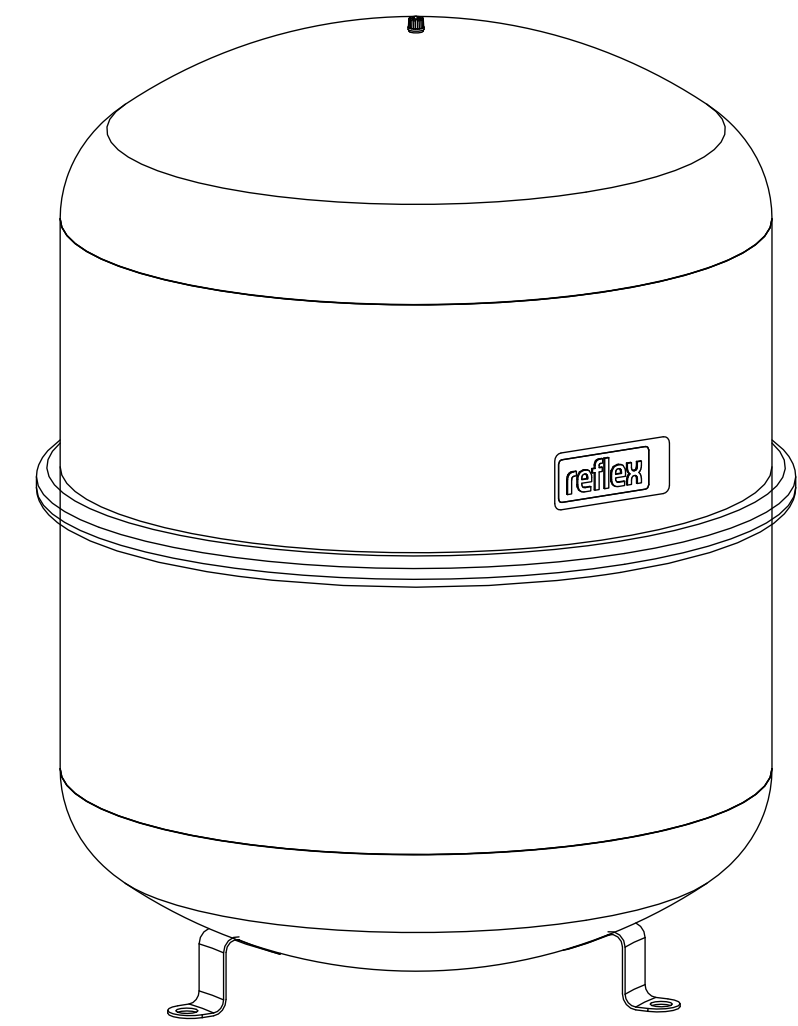

Side view

Front view

Isometric view

Top view

Unterliegt nicht dem Änderungsdienst/ Not subject to change management	Maßstab/ Scale: 1:5	Format/ Size: A2
Revision 13.06.2022	Reflex N100 6bar gray – 8216300	