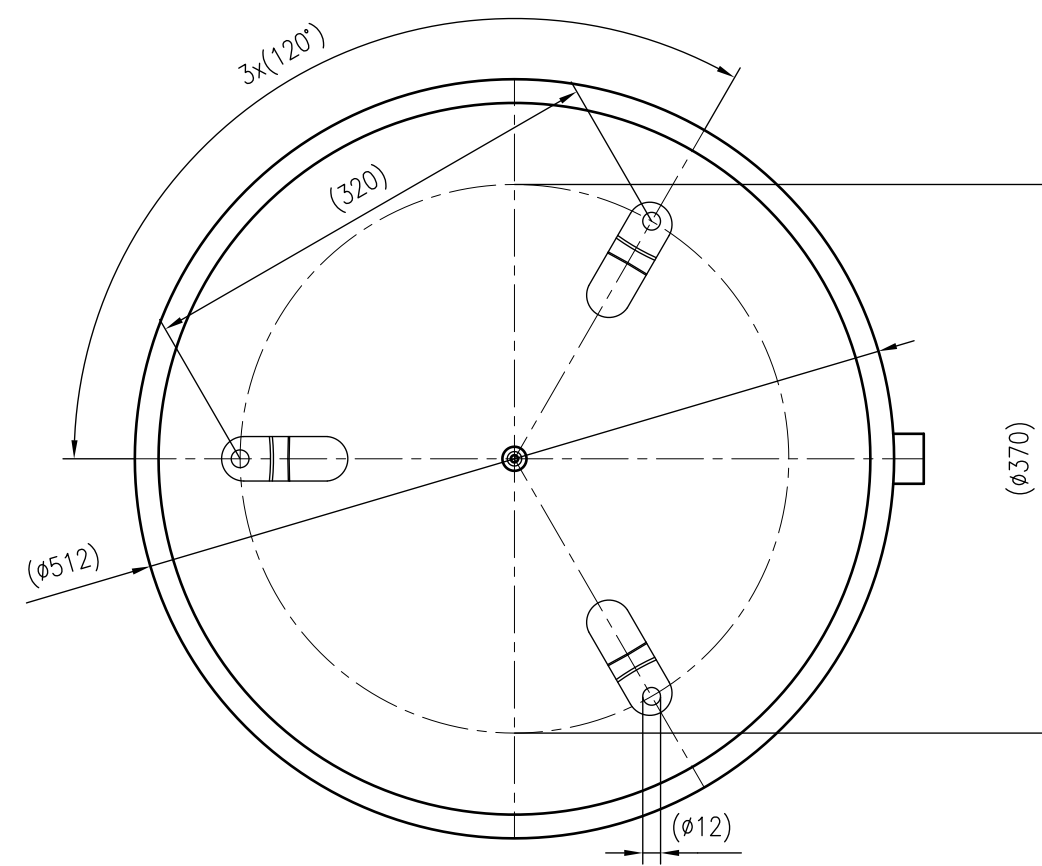

Side view

Front view

Isometric view

Top view

Unterliegt nicht dem Änderungsdienst/ Not subject to change management	Maßstab/ Scale: 1:5	Format/ Size: A2
Revision 13.06.2022	Reflex N100 6bar gray – 8216300	