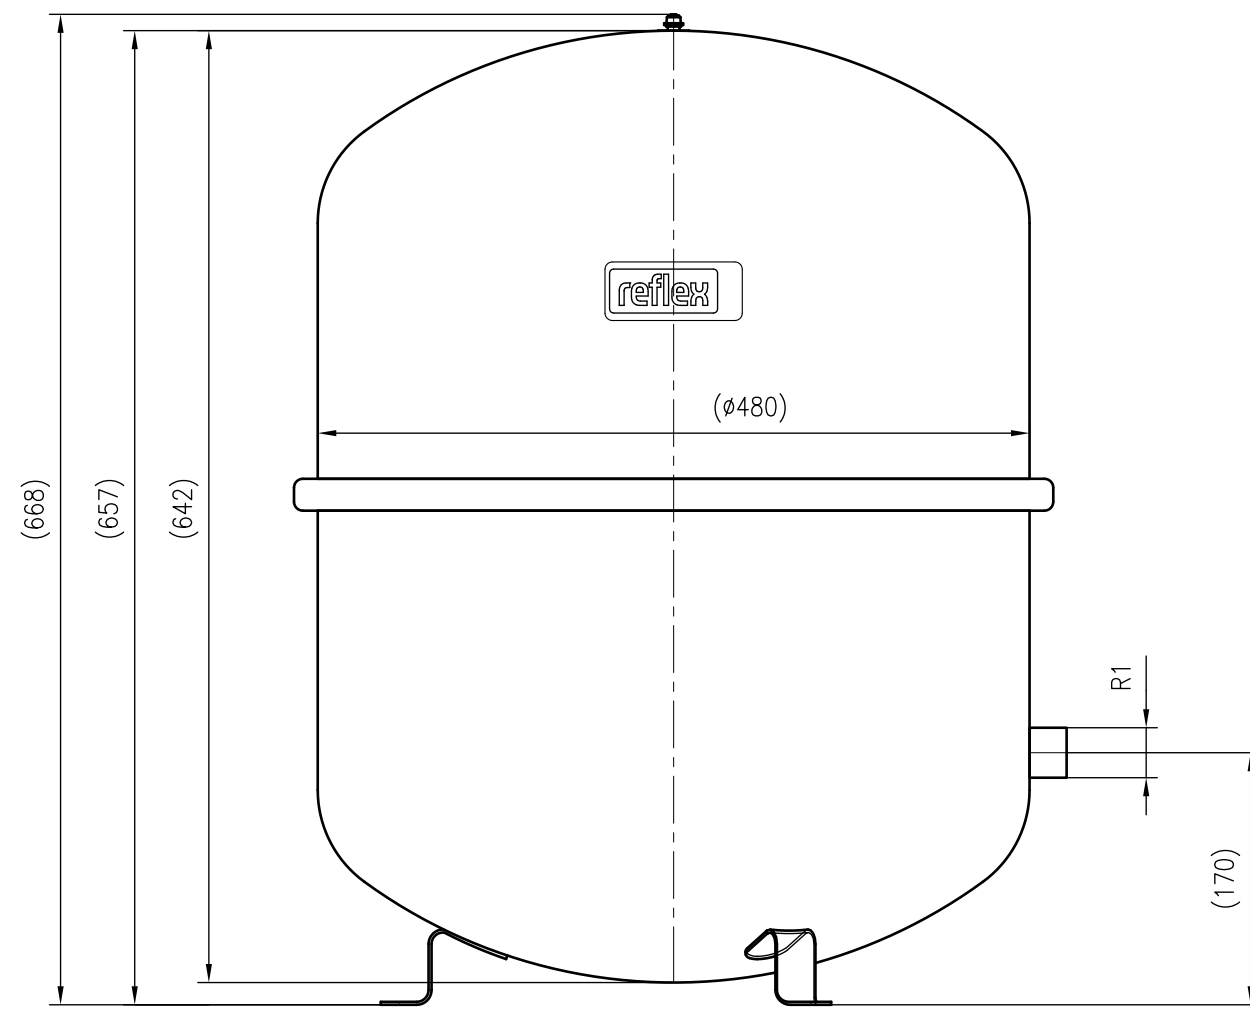

Side view

Front view

Isometric view

Top view

Unterliegt nicht dem Änderungsdienst/ Not subject to change management	Maßstab/ Scale: 1:5	Format/ Size: A2
Revision 13.06.2022	Reflex N100 6bar gray – 8216300	