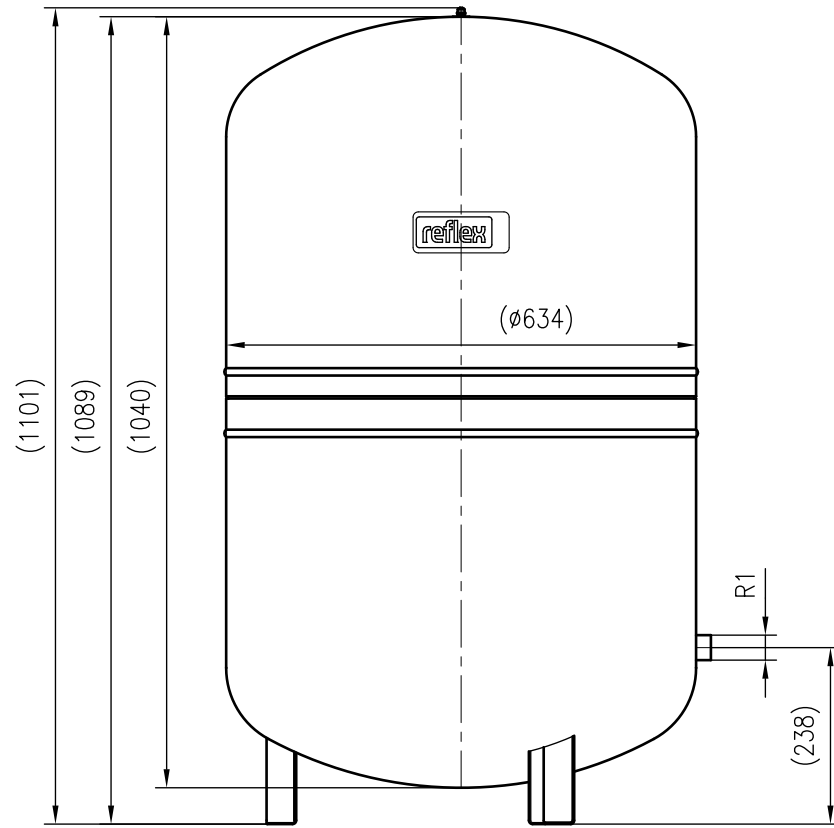

Side view

Front view

Isometric view

Top view

Unterliegt nicht dem Änderungsdienst/ Not subject to change management		Maßstab/ Scale: 1:10	Format/ Size: A3
Revision 13.06.2022	Reflex N300 6bar gray – 8215300		