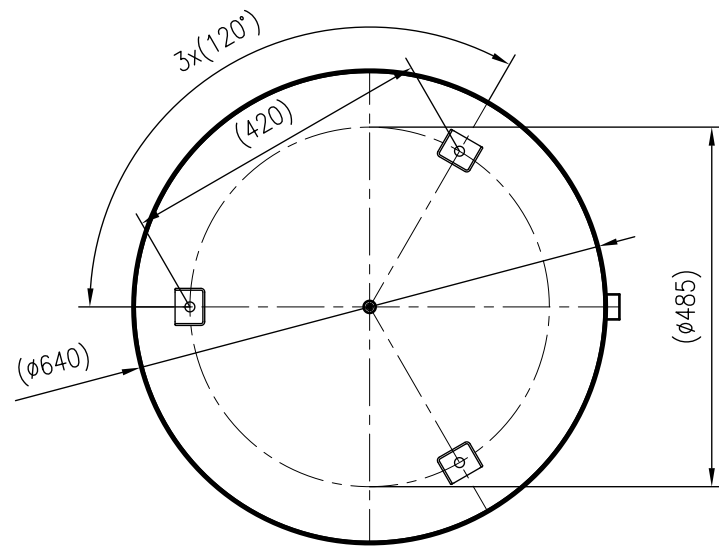

Side view

Front view

Isometric view

Top view

Unterliegt nicht dem Änderungsdienst/ Not subject to change management		Maßstab/ Scale: 1:10	Format/ Size: A3
Revision 13.06.2022	Reflex N300 6bar gray – 8215300		