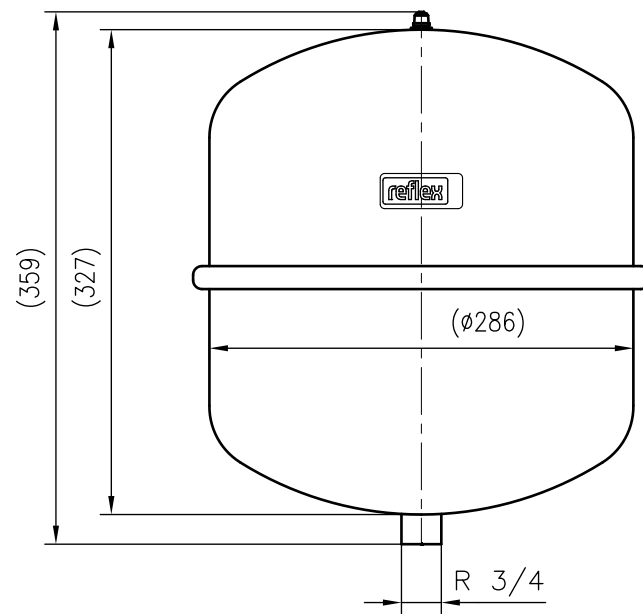

Side view

Front view

Isometric view

Top view

Unterliegt nicht dem Änderungsdienst/
Not subject to change management

Maßstab/
Scale: 1:5

Format/
Size: A3

Revision
13.06.2022

Reflex N18 4bar gray – 8204301

A3