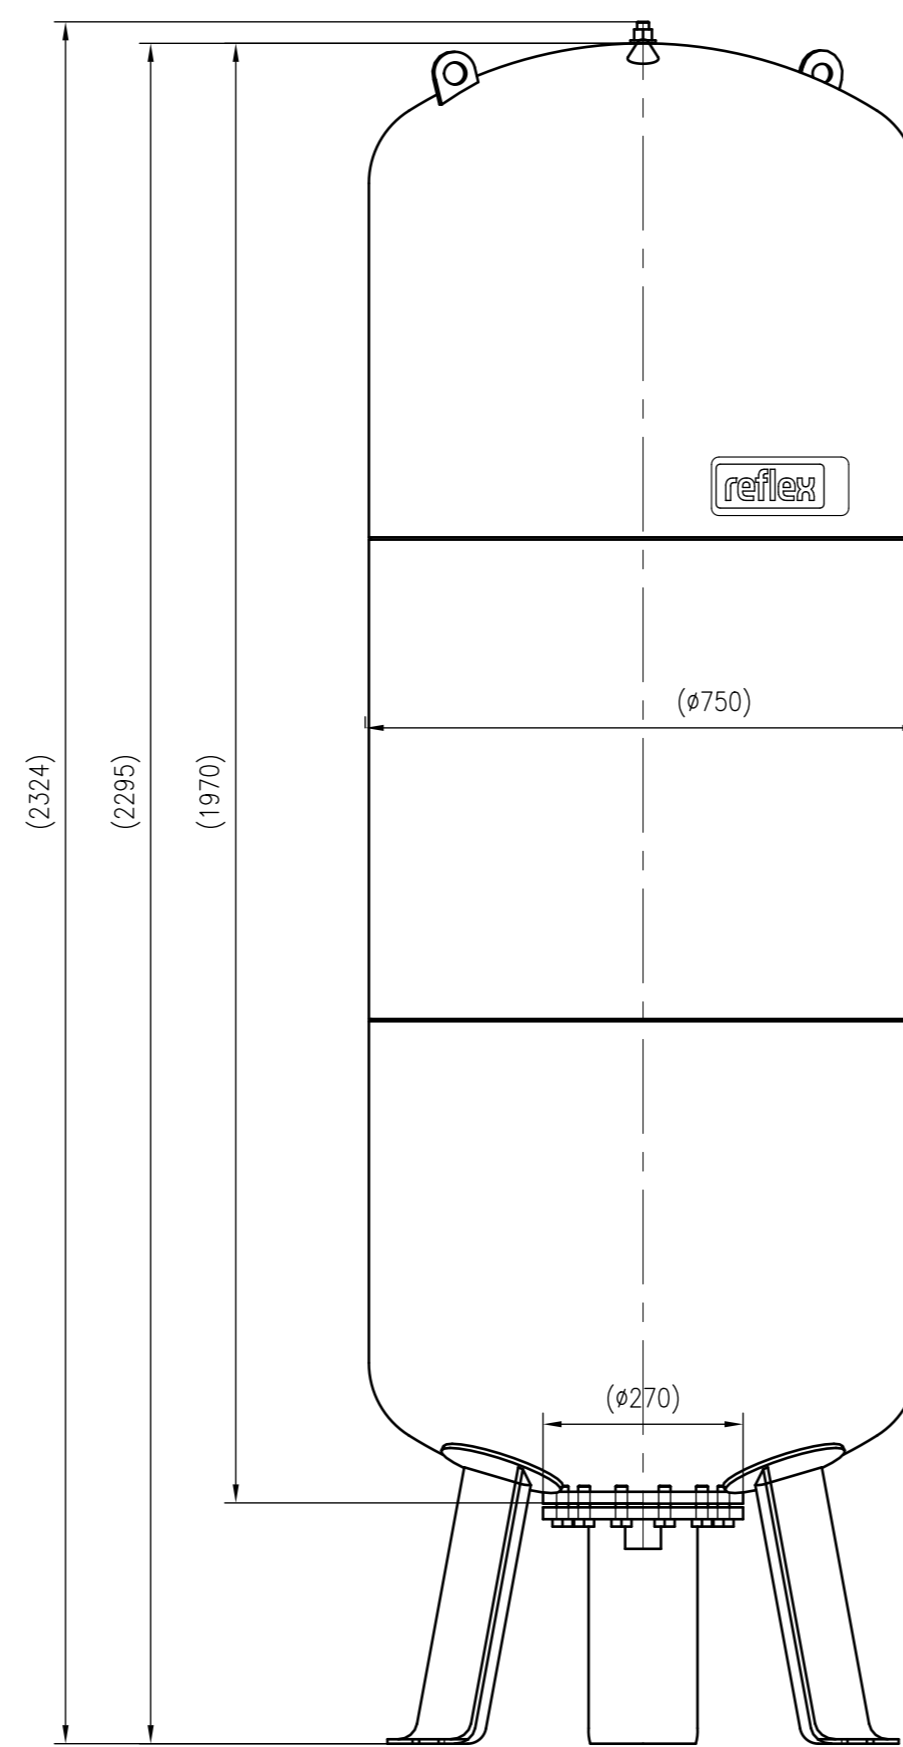

Side view

Front view

Isometric view

Top view

Unterliegt nicht dem Änderungsdienst/ Not subject to change management		Maßstab/ Scale: 1:10	Format/ Size: A1
Revision 29.04.2016	Refix DE 800 10bar – 7306960		