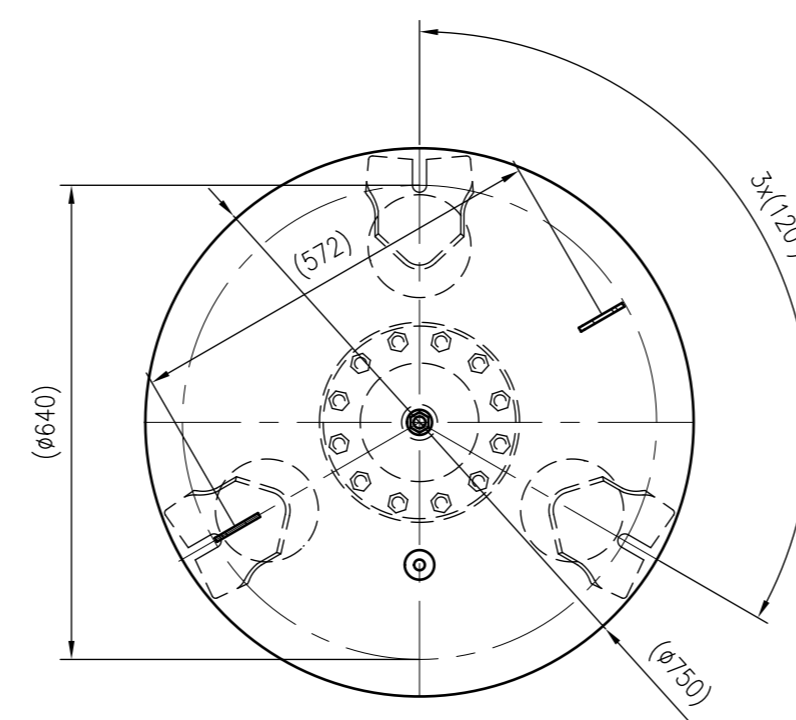

Side view

Front view

Isometric view

Top view

Unterliegt nicht dem Änderungsdienst/ Not subject to change management		Maßstab/ Scale: 1:10	Format/ Size: A1
Revision 29.04.2016	Refix DE 800 10bar – 7306960		