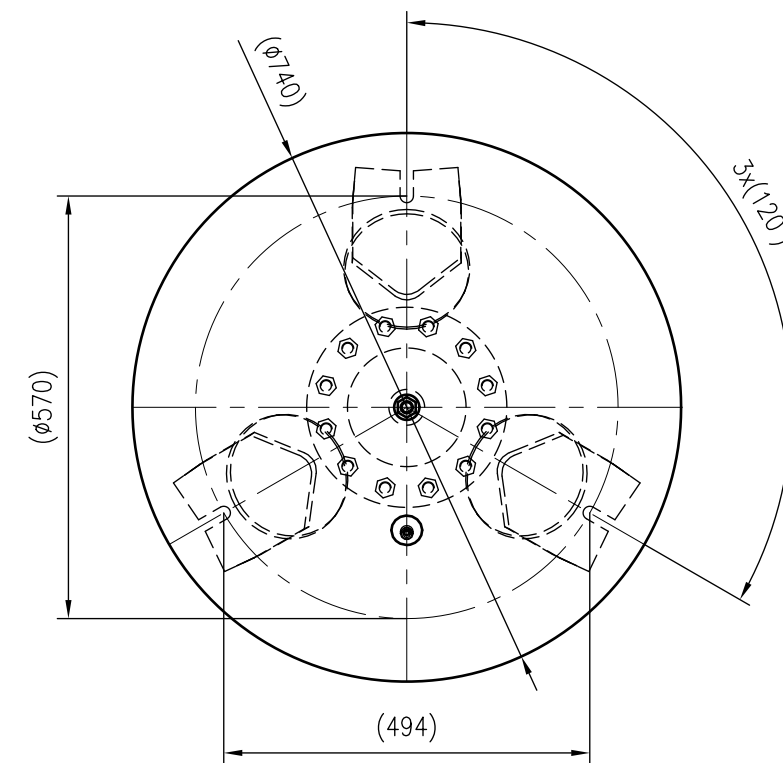

Side view

Front view

Isometric view

Top view

Unterliegt nicht dem Änderungsdienst/ Not subject to change management		Maßstab/ Scale: 1:10	Format/ Size: A2
Revision 28.04.2016	Reflex DE 400 16bar – 7348640		