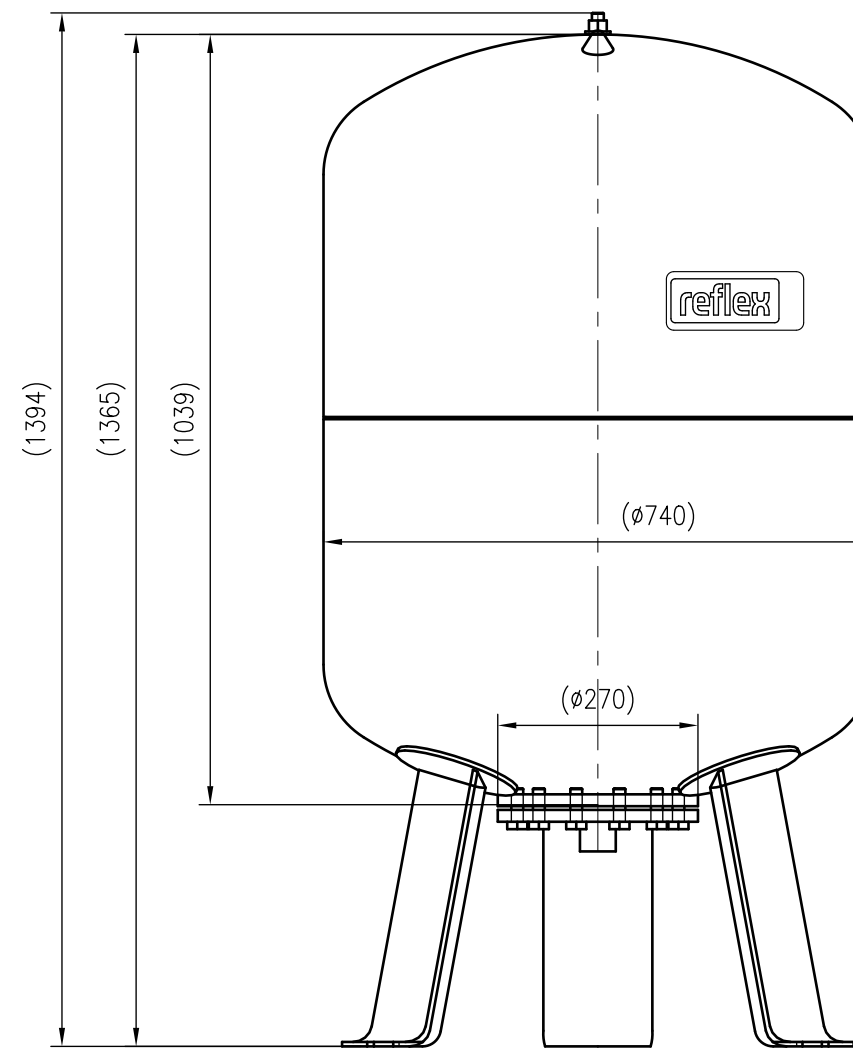

Side view

Front view

Isometric view

Top view

Unterliegt nicht dem Änderungsdienst/ Not subject to change management		Maßstab/ Scale: 1:10	Format/ Size: A2
Revision 28.04.2016	Reflex DE 400 16bar – 7348640		