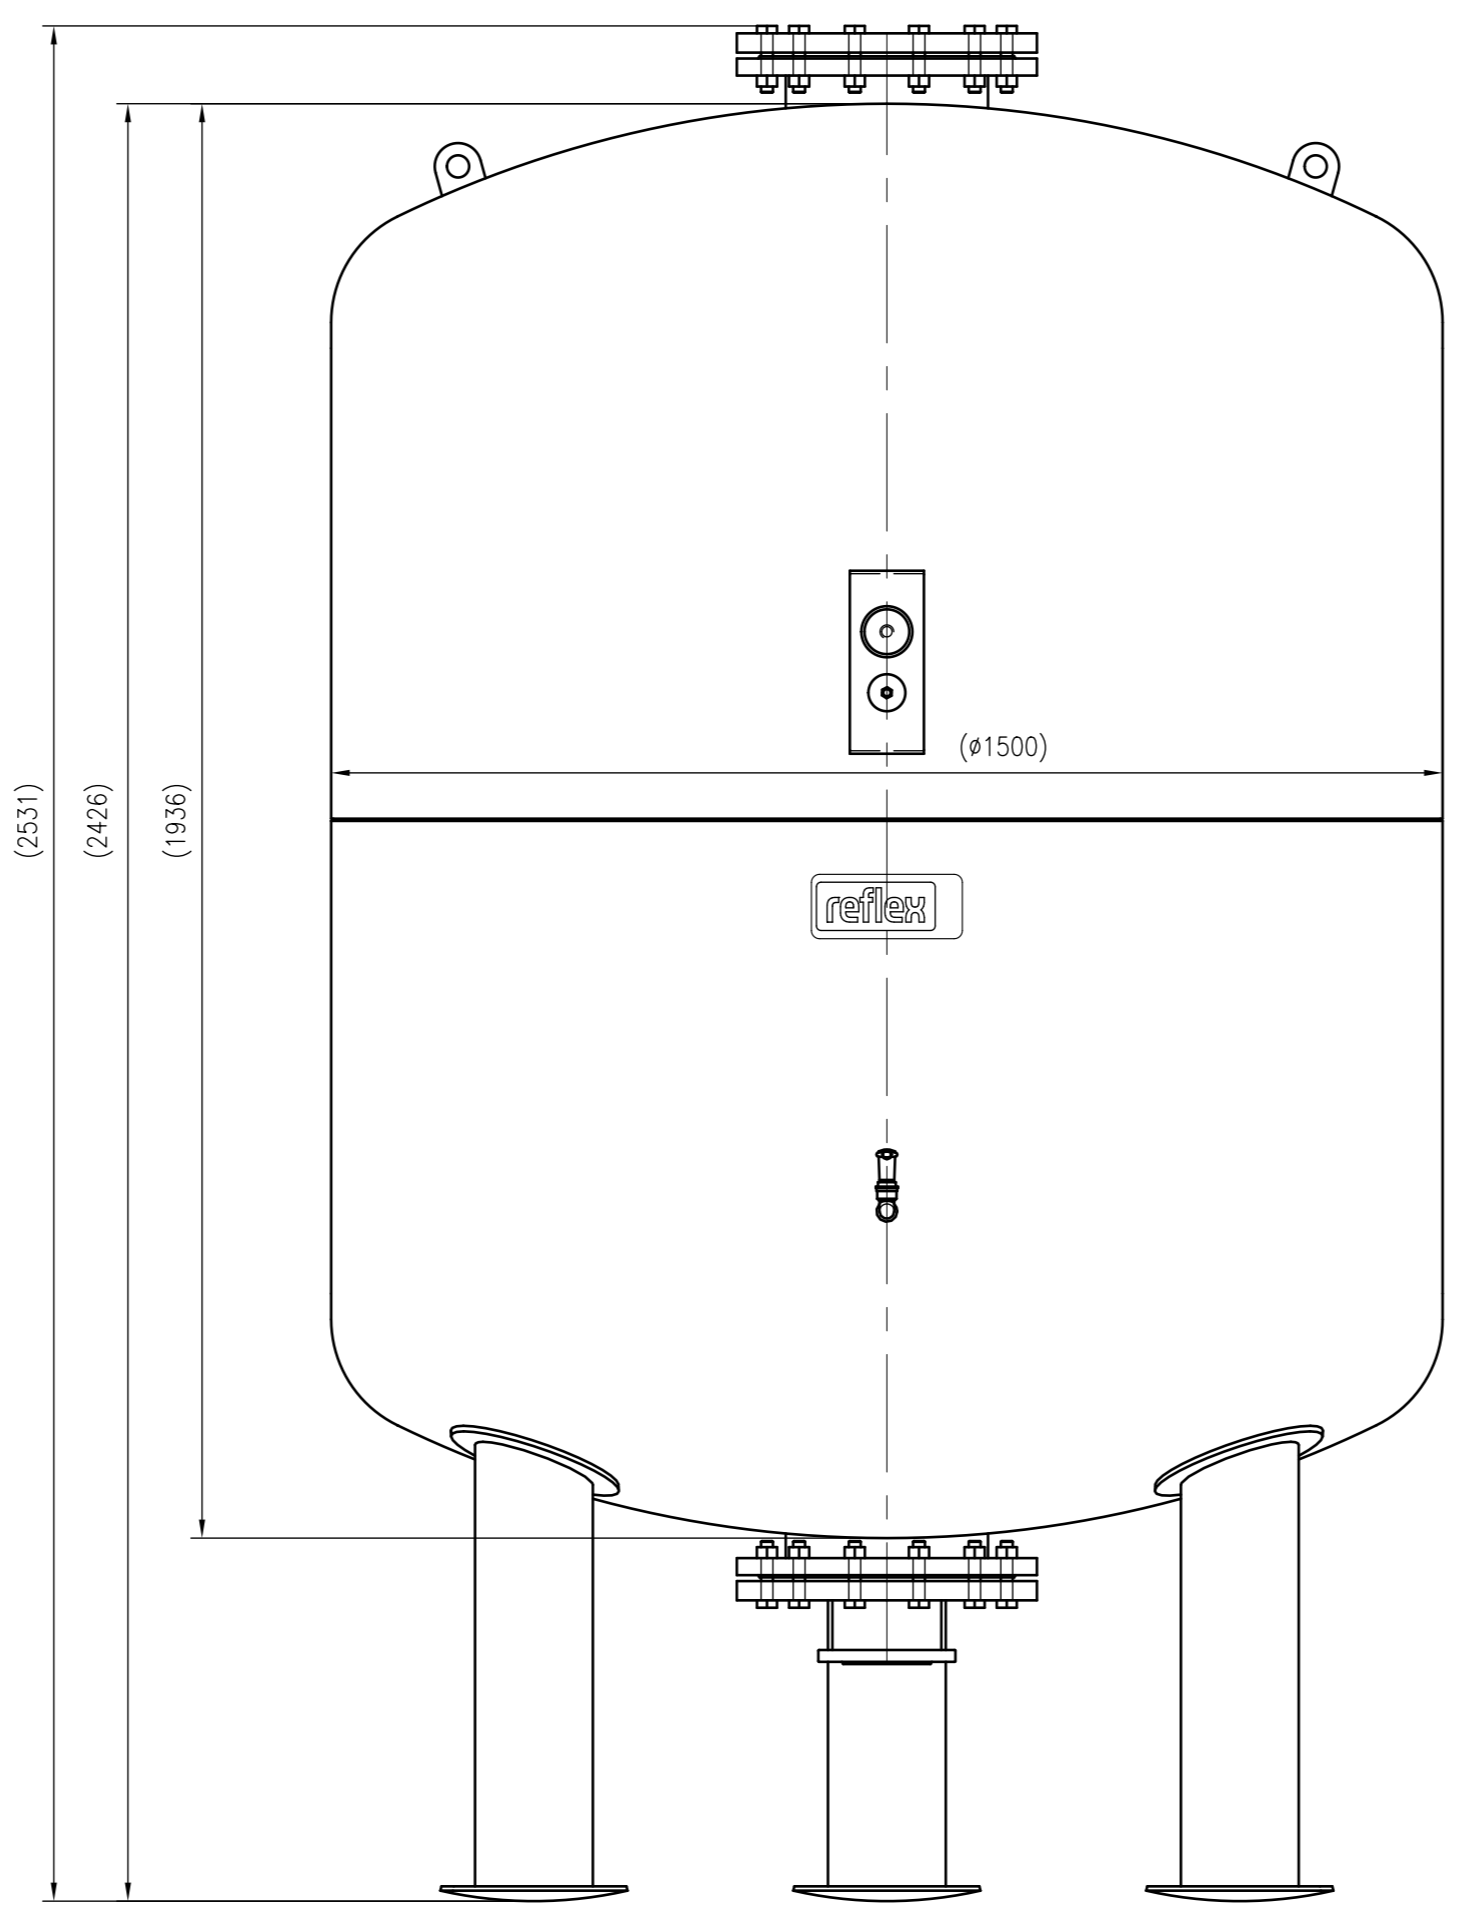

Side view

Front view

Isometric view

Top view

Unterliegt nicht dem Änderungsdienst/ Not subject to change management		Maßstab/ Scale: 1:10	Format/ Size: A1
Revision 16.01.2017	Refix DE 3000 10bar – 7311805		