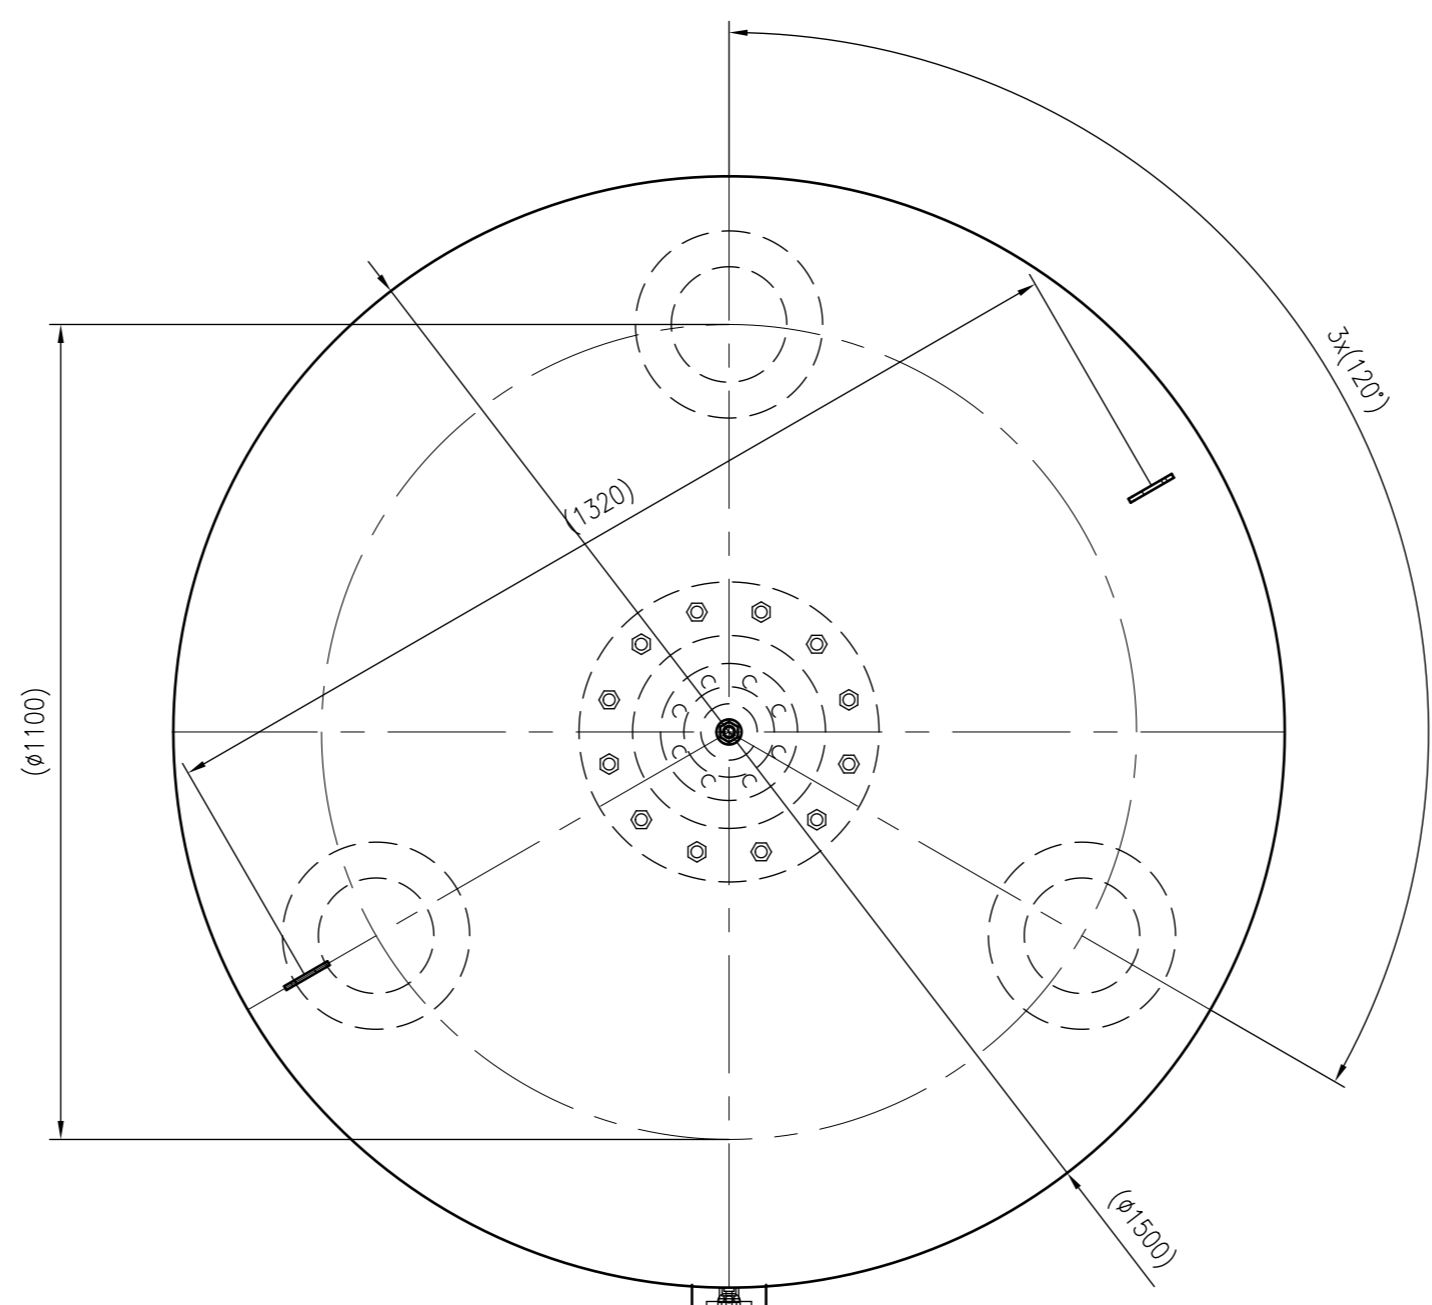

Side view

Front view

Isometric view

Top view

Unterliegt nicht dem Änderungsdienst/ Not subject to change management		Maßstab/ Scale: 1:10	Format/ Size: A1
Revision 16.01.2017	Refix DE 3000 10bar – 7311805		