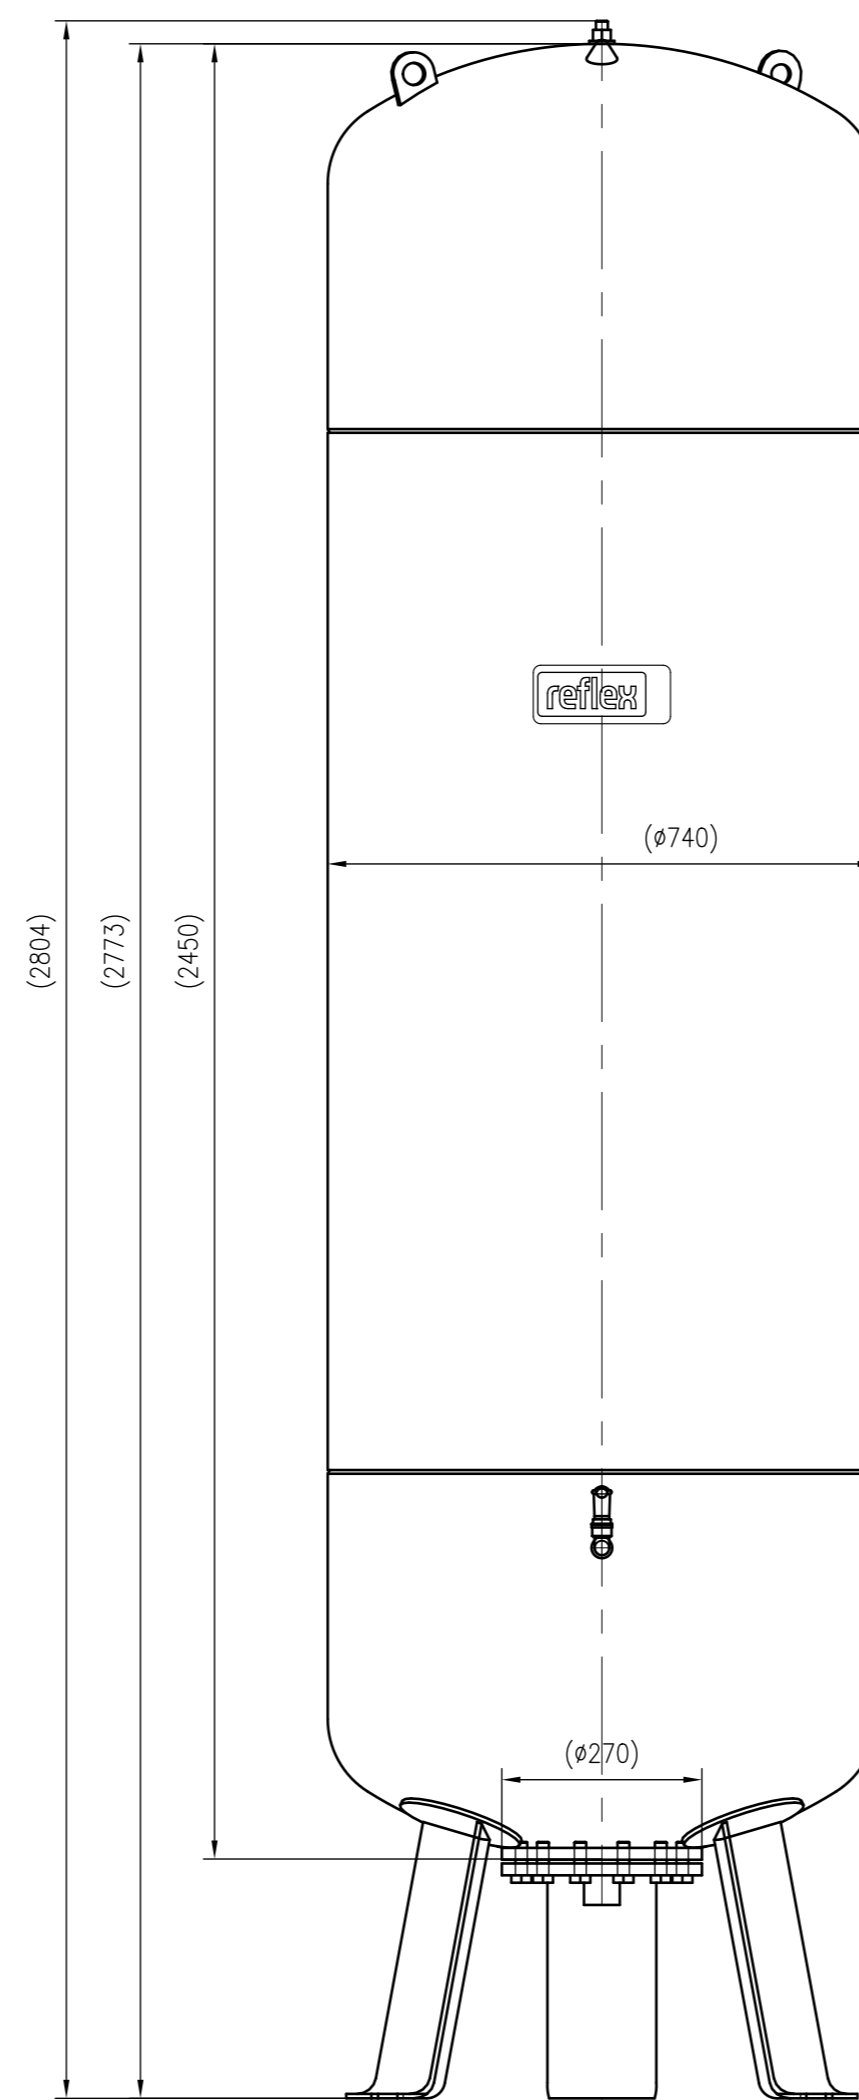

Side view

Front view

Isometric view

Top view

reflex

Unterliegt nicht dem Änderungsdienst/ Not subject to change management		Maßstab/ Scale: 1:10	Format/ Size: A1
Revision 16.06.2016	Refix DE 1000 (740mm) 16bar – 7348680		
			A1