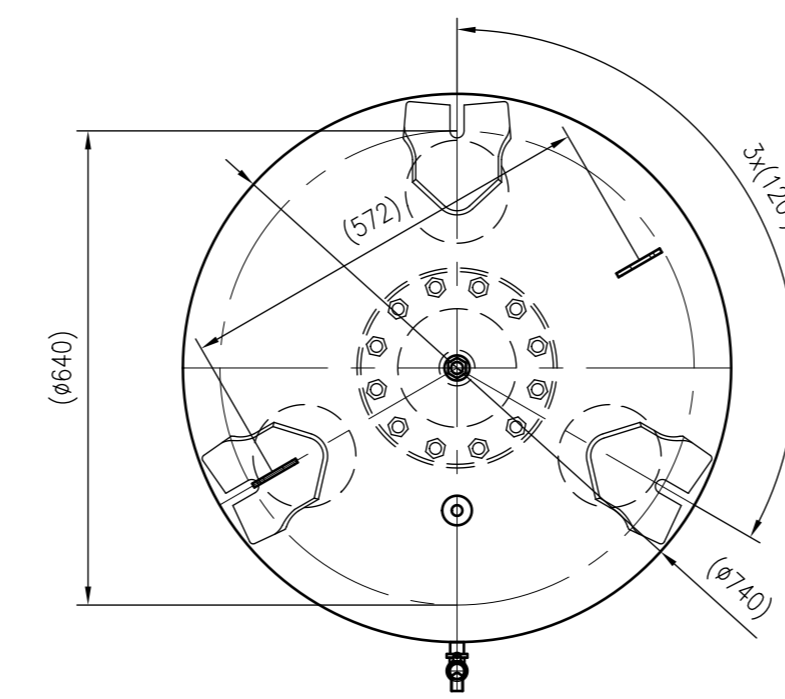

Side view

Front view

Isometric view

Top view

reflex

Unterliegt nicht dem Änderungsdienst/ Not subject to change management		Maßstab/ Scale: 1:10	Format/ Size: A1
Revision 16.06.2016	Refix DE 1000 (740mm) 16bar – 7348680		
			A1