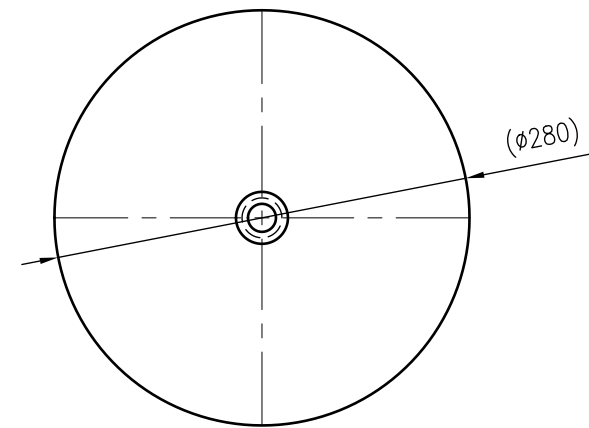

Side view

Front view

Isometric view

Top view

Unterliegt nicht dem Änderungsdienst/ Not subject to change management		Maßstab/ Scale: 1:5	Format/ Size: A3
Revision 28.04.2016	Reflex DE 25 10bar blue – 7304000		