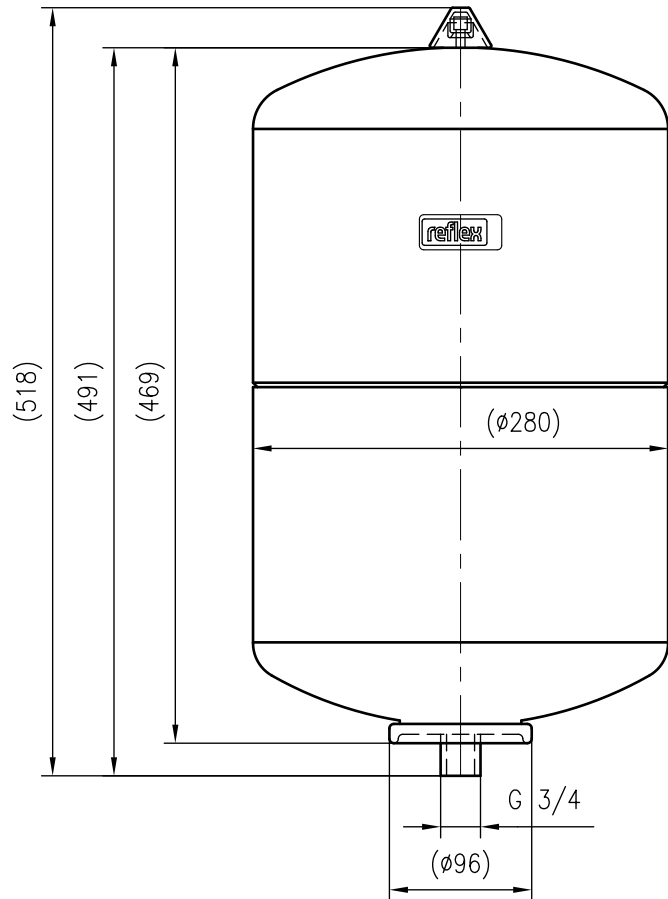

Side view

Front view

Isometric view

Top view

Unterliegt nicht dem Änderungsdienst/ Not subject to change management		Maßstab/ Scale: 1:5	Format/ Size: A3
Revision 28.04.2016	Reflex DE 25 10bar blue – 7304000		