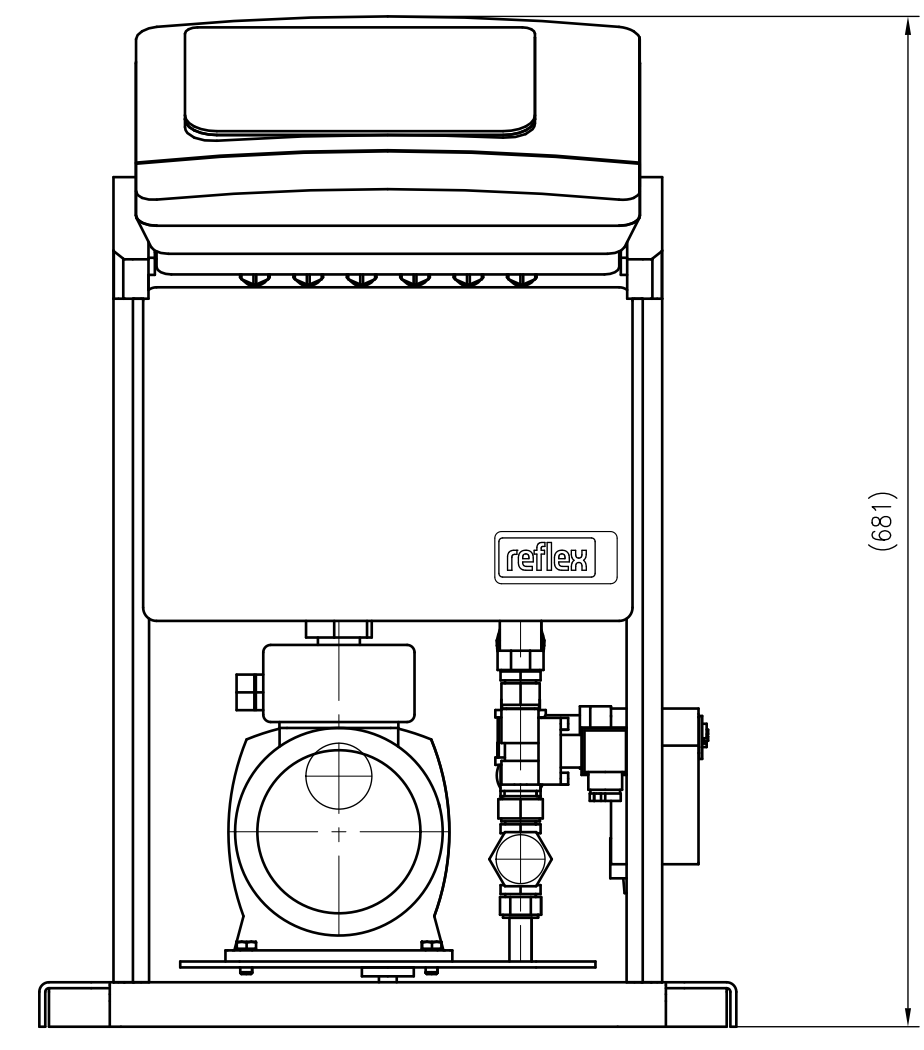

Side view

Front view

Isometric view

Top view

Unterliegt nicht dem Änderungsdienst/ Not subject to change management		Maßstab/ Scale: 1:5	Format/ Size: A2
Revision 01.04.2016	Variomat VS1 – 8910100		