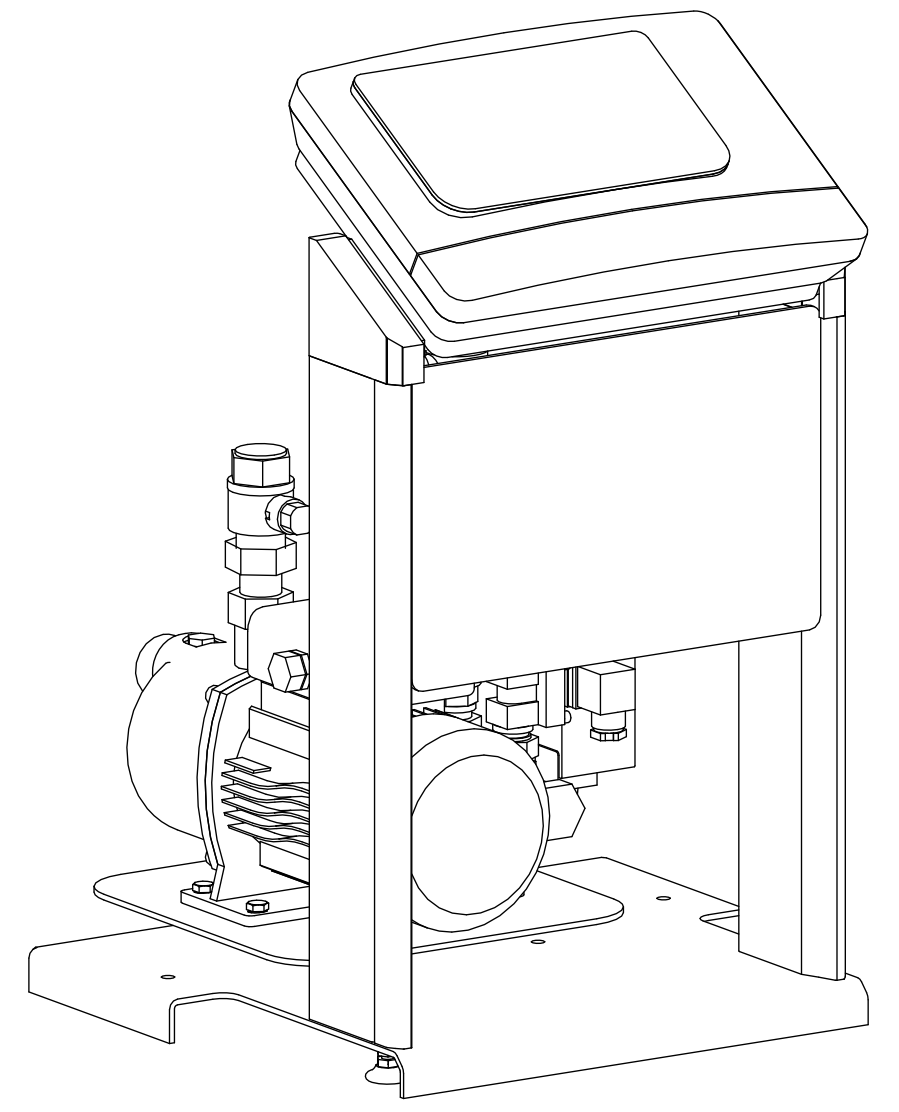

Side view

Front view

Isometric view

Top view

Unterliegt nicht dem Änderungsdienst/ Not subject to change management		Maßstab/ Scale: 1:5	Format/ Size: A2
Revision 01.04.2016	Variomat VS1 – 8910100		