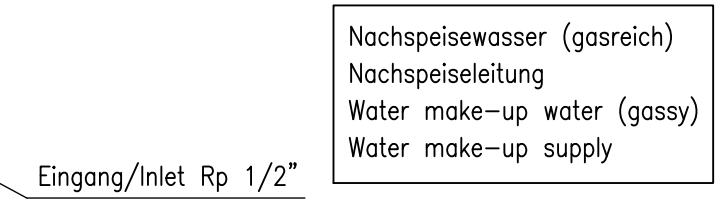

Side view

Front view

Isometric view

Top view

Unterliegt nicht dem Änderungsdienst/ Not subject to change management		Maßstab/ Scale: 1:5	Format/ Size: A2
Revision 01.04.2016	Variomat VS1 – 8910100		