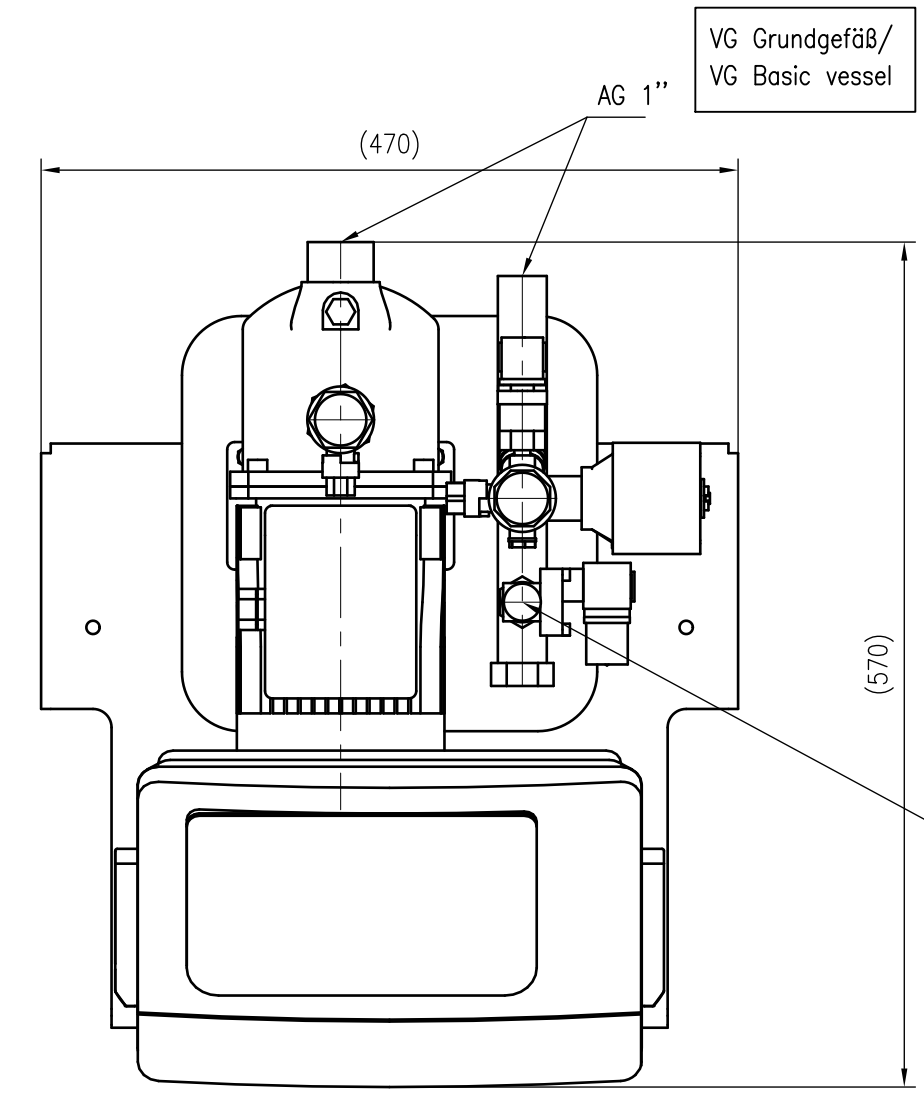

Side view

Front view

Isometric view

Top view

Unterliegt nicht dem Änderungsdienst/ Not subject to change management		Maßstab/ Scale: 1:5	Format/ Size: A2
Revision 01.04.2016	Variomat VS1 – 8910100		