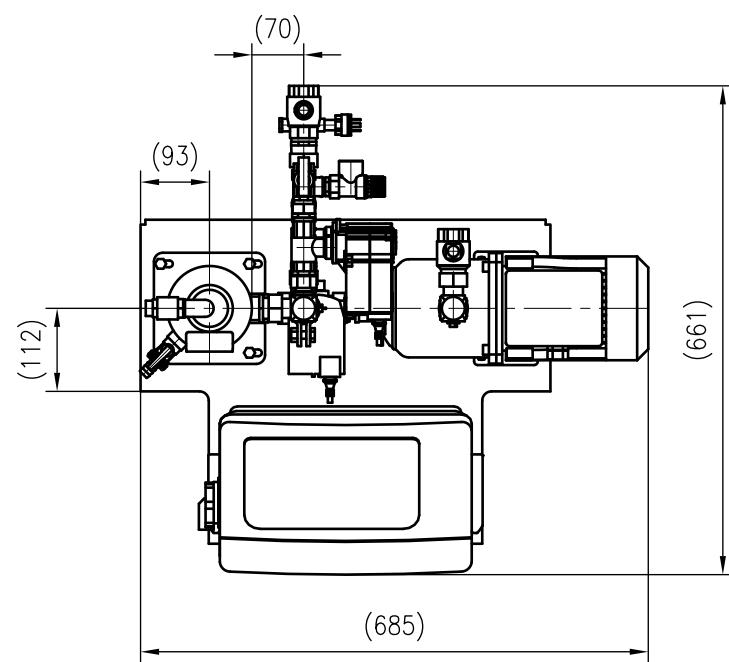

Side view

Front view

Isometric view

Top view

Unterliegt nicht dem Änderungsdienst/ Not subject to change management		Maßstab/ Scale: 1:10	Format/ Size: A3
Revision 19.09.2019	Reflex 'Servimat M' 70°C – 8910600		