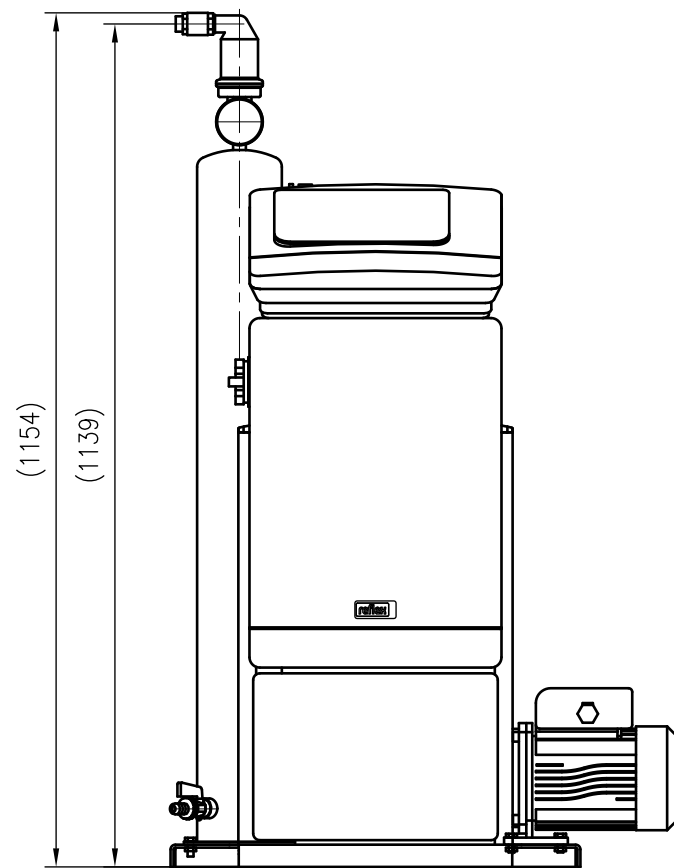

Side view

Front view

Isometric view

Top view

Unterliegt nicht dem Änderungsdienst/ Not subject to change management		Maßstab/ Scale: 1:10	Format/ Size: A3
Revision 19.09.2019	Reflex 'Servimat M' 70°C – 8910600		