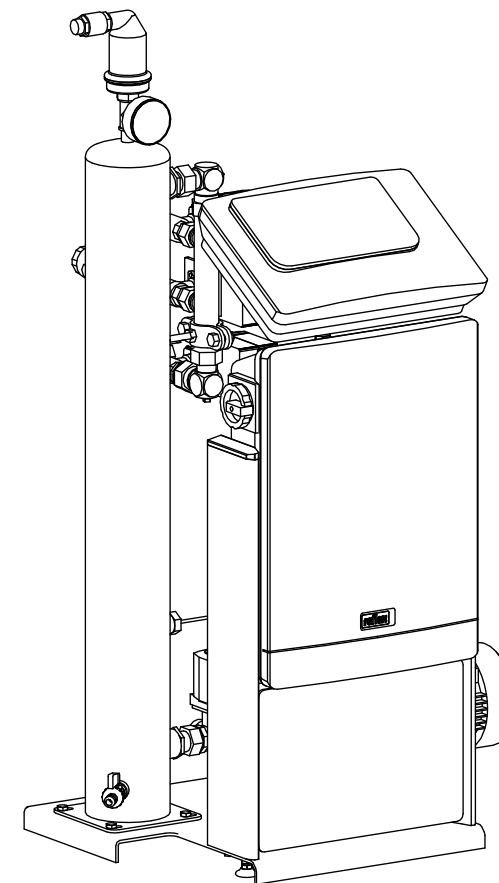

Side view

Front view

Isometric view

Top view

Unterliegt nicht dem Änderungsdienst/ Not subject to change management		Maßstab/ Scale: 1:10	Format/ Size: A3
Revision 19.09.2019	Reflex 'Servimat M' 70°C – 8910600		