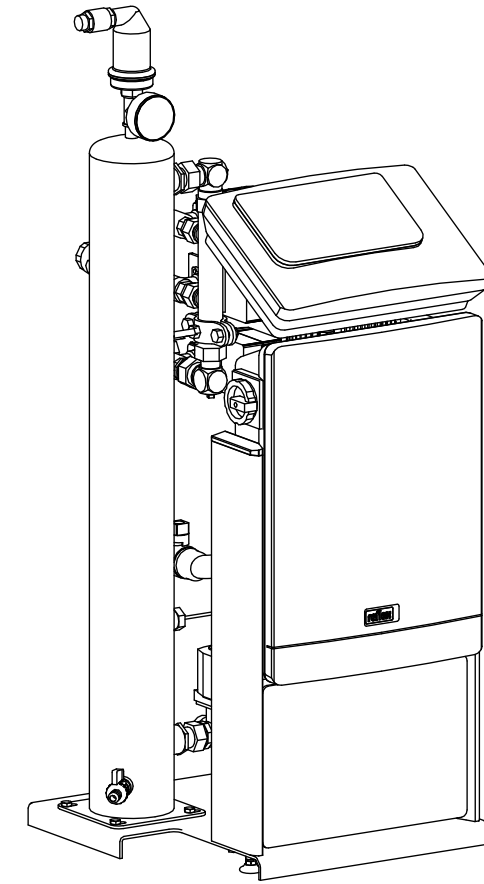

Side view

Front view

Isometric view

Top view

Unterliegt nicht dem Änderungsdienst/ Not subject to change management		Maßstab/ Scale: 1:10	Format/ Size: A3
Revision 19.09.2019	Reflex 'Servimat L' 70°C – 8910700		