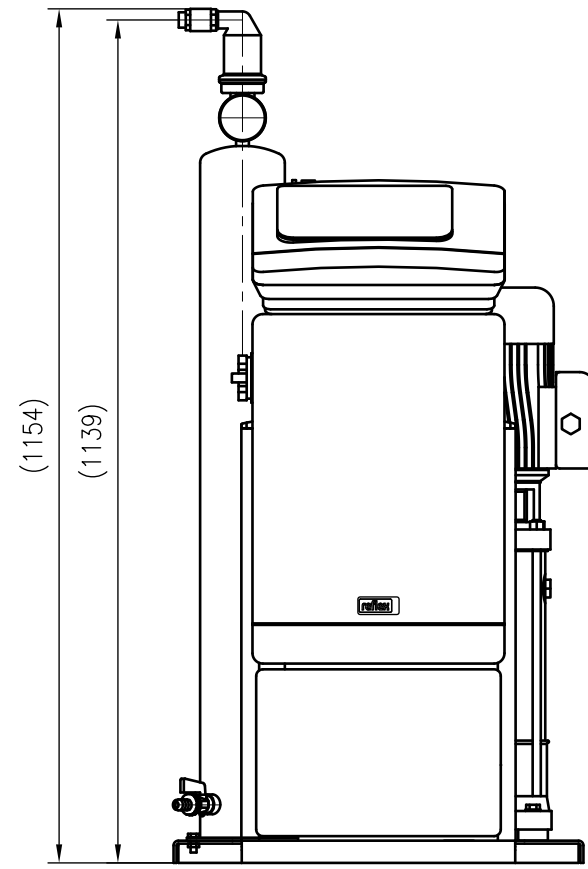

Side view

Front view

Isometric view

Top view

Unterliegt nicht dem Änderungsdienst/ Not subject to change management		Maßstab/ Scale: 1:10	Format/ Size: A3
Revision 19.09.2019	Reflex 'Servimat L' 70°C – 8910700		