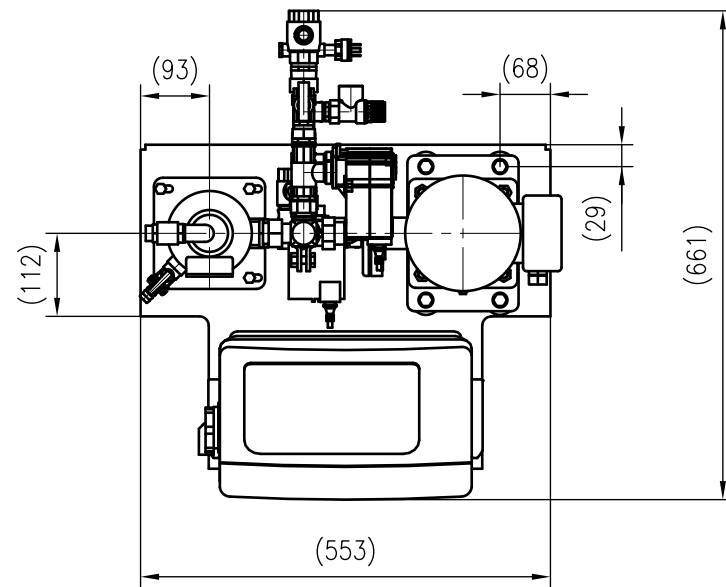

Side view

Front view

Isometric view

Top view

Unterliegt nicht dem Änderungsdienst/ Not subject to change management		Maßstab/ Scale: 1:10	Format/ Size: A3
Revision 19.09.2019	Reflex 'Servimat L' 70°C – 8910700		