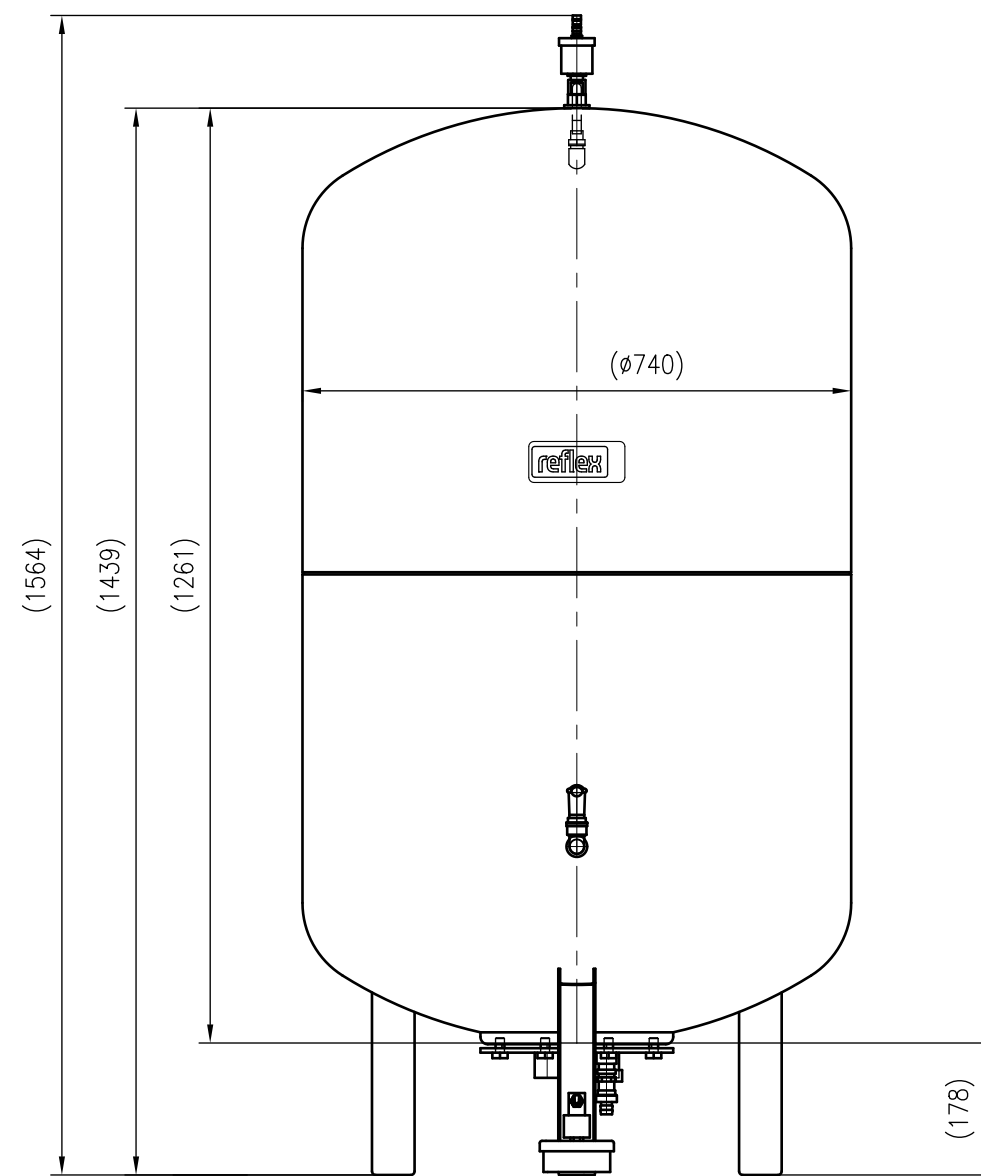

Side view

Front view

Isometric view

Top view

Unterliegt nicht dem Änderungsdienst/ Not subject to change management	Maßstab/ Scale: 1:10	Format/ Size: A2
Revision 25.03.2016	Variomat VG500 – 8600311	