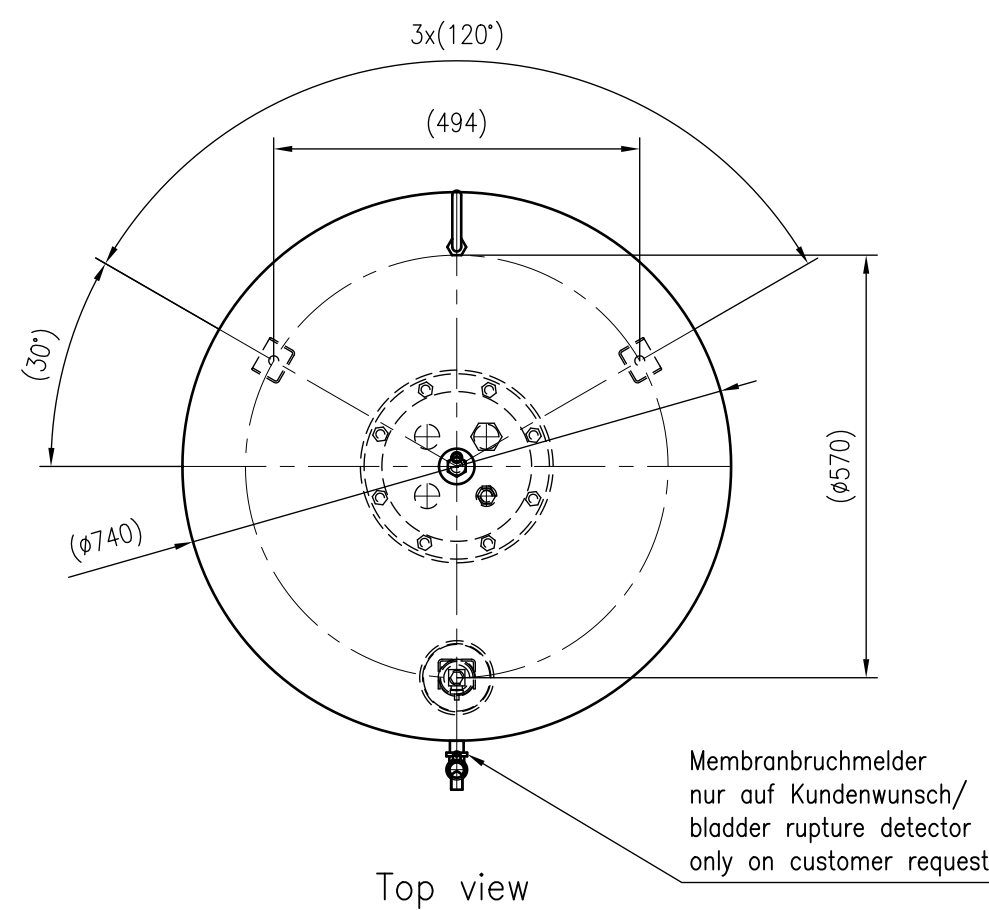

Side view

Front view

Isometric view

Top view

Unterliegt nicht dem Änderungsdienst/ Not subject to change management	Maßstab/ Scale: 1:10	Format/ Size: A2
Revision 25.03.2016	Variomat VG500 – 8600311	