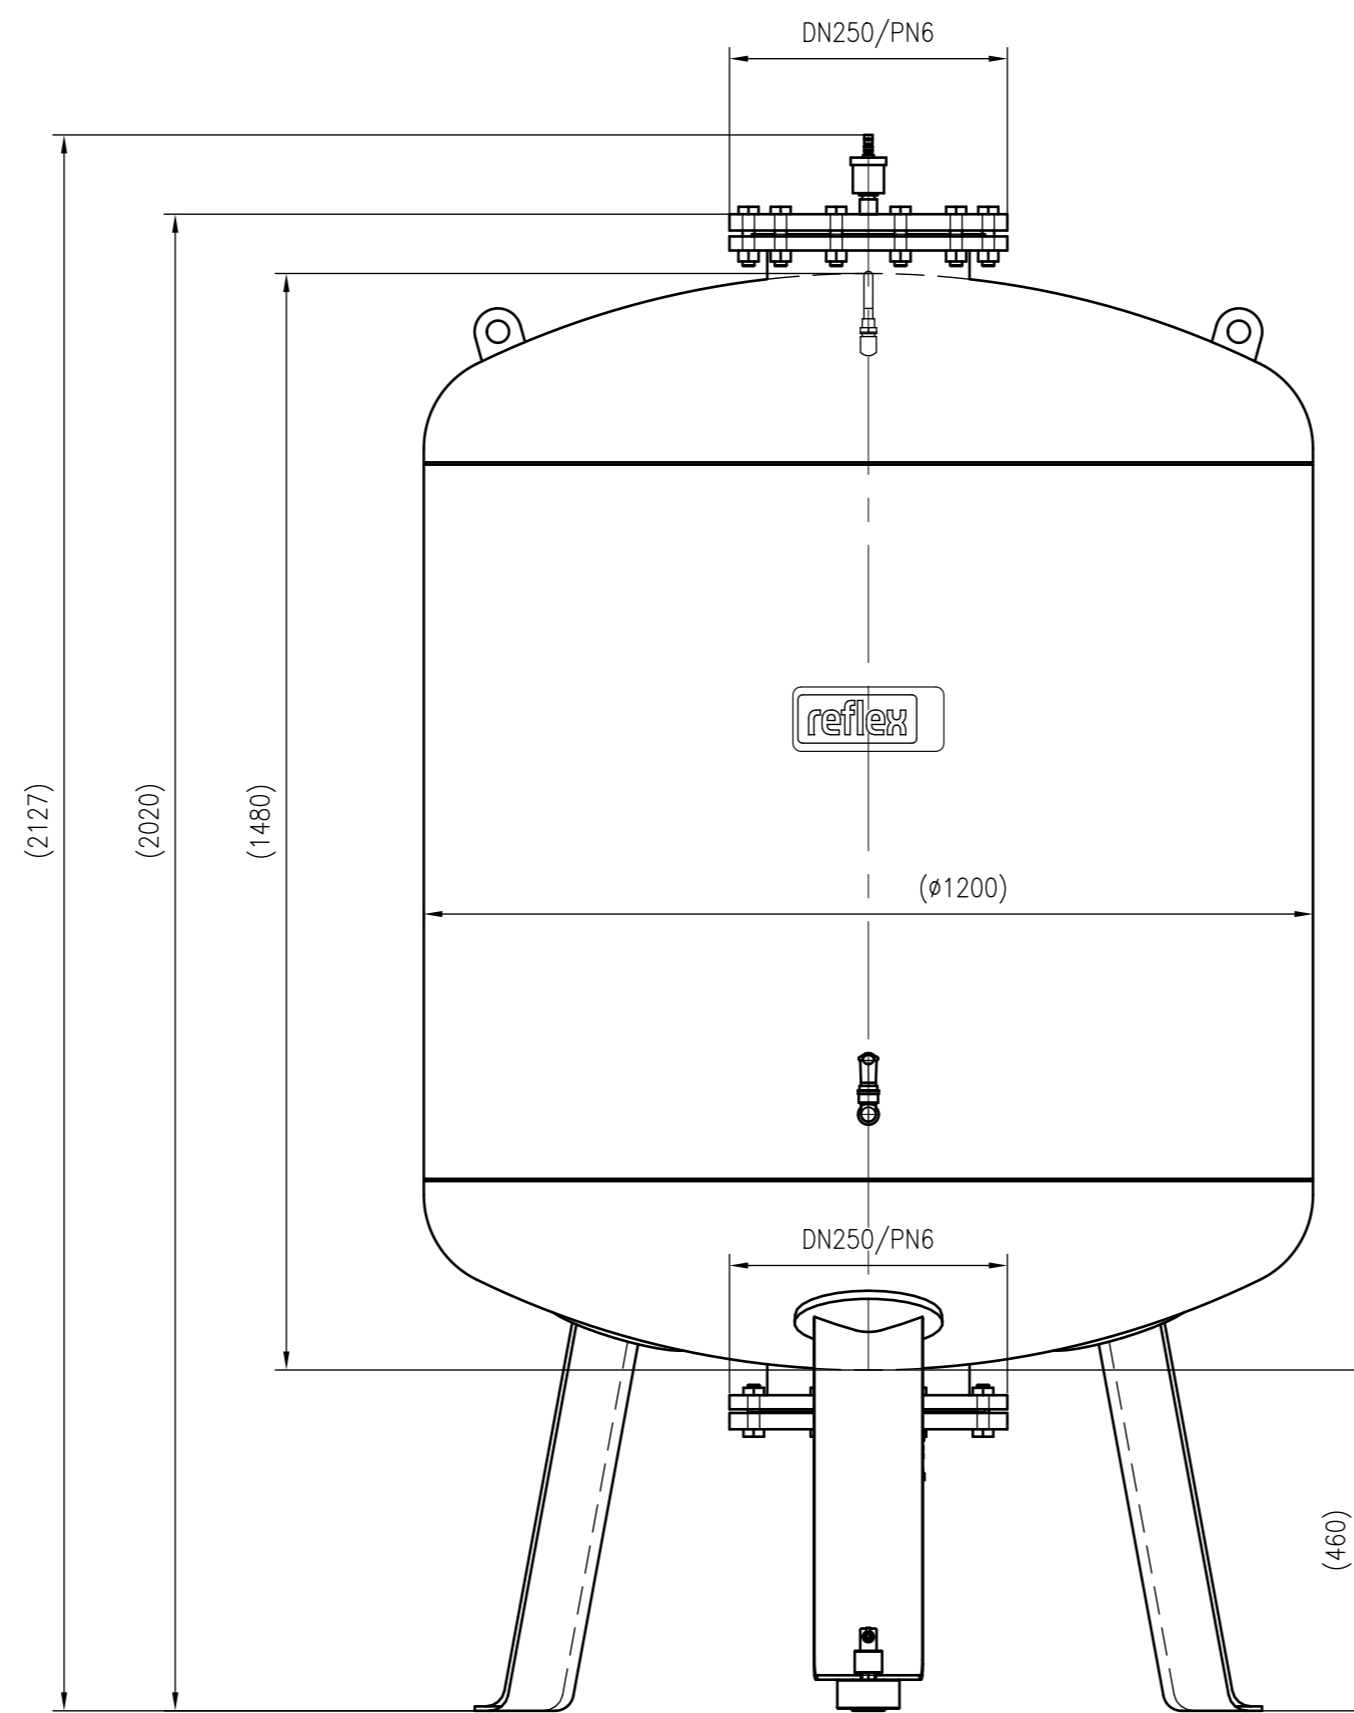

Side view

Front view

Isometric view

Top view

Unterliegt nicht dem Änderungsdienst/ Not subject to change management		Maßstab/ Scale: 1:10	Format/ Size: A1
Revision 24.03.2016	Variomat VG1500 – 8600905		