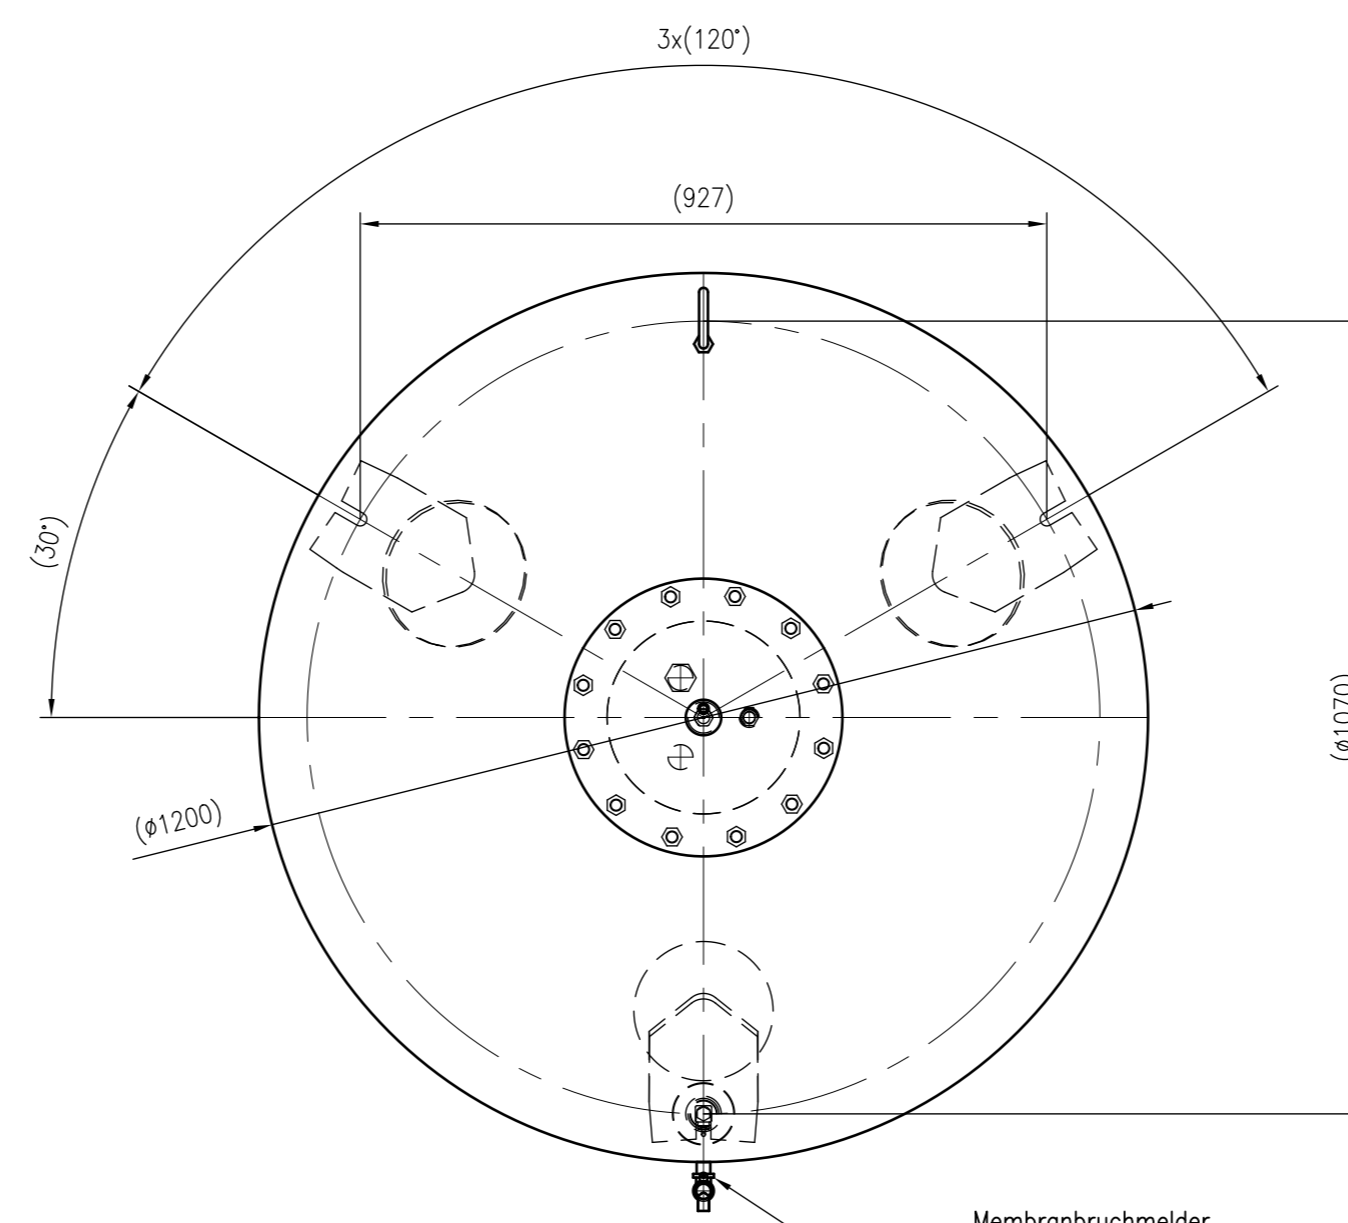

Side view

Front view

Isometric view

Top view

Unterliegt nicht dem Änderungsdienst/ Not subject to change management		Maßstab/ Scale: 1:10	Format/ Size: A1
Revision 24.03.2016	Variomat VG1500 – 8600905		