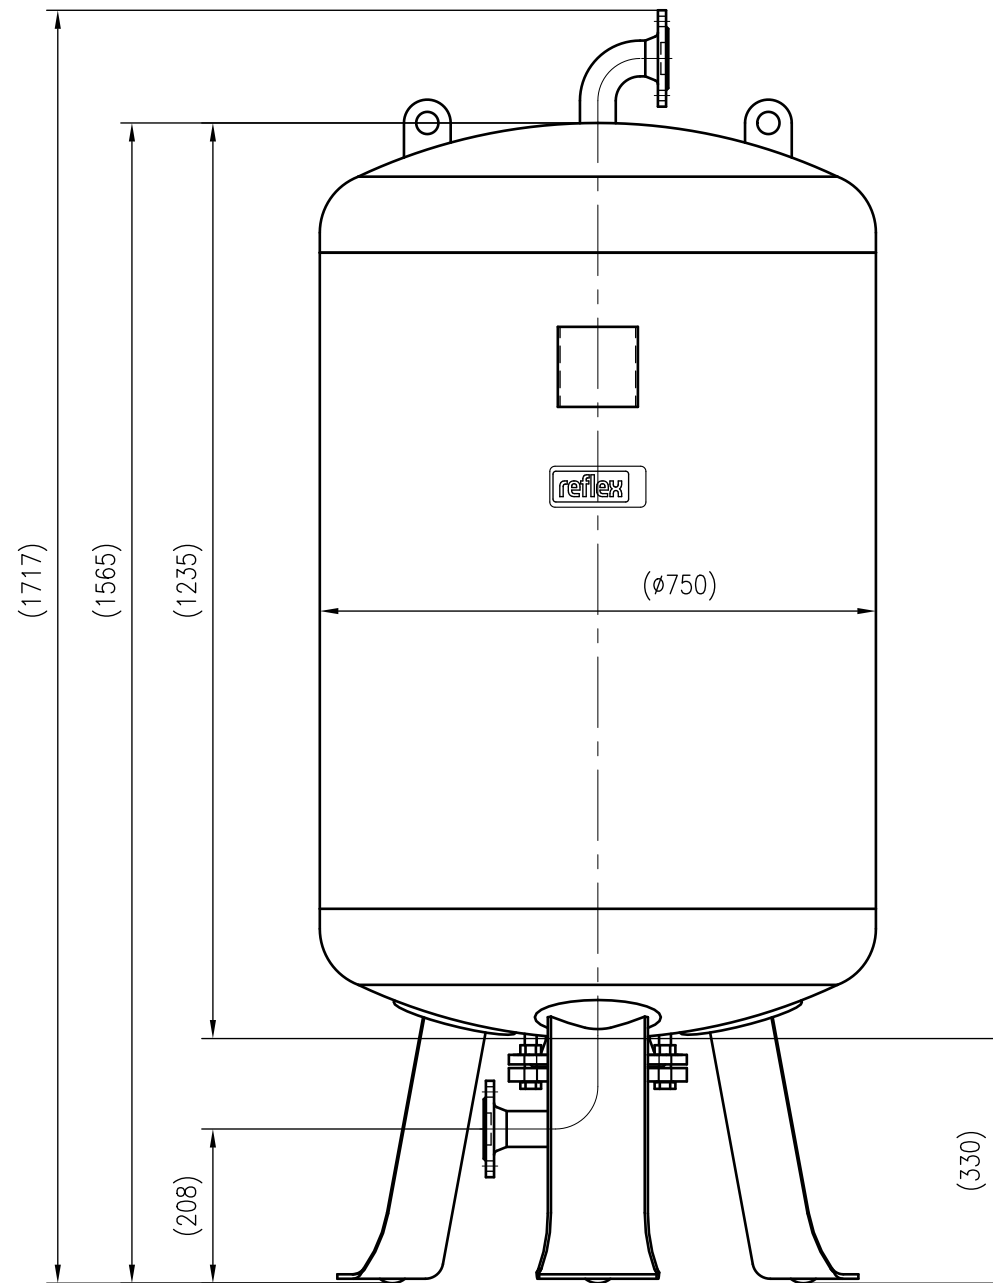

Side view

Front view

Isometric view

Top view

Unterliegt nicht dem Änderungsdienst/ Not subject to change management	Maßstab/ Scale: 1:10	Format/ Size: A2
Revision 16.08.2017	Intermediatevessels V500 6bar – 8852800	