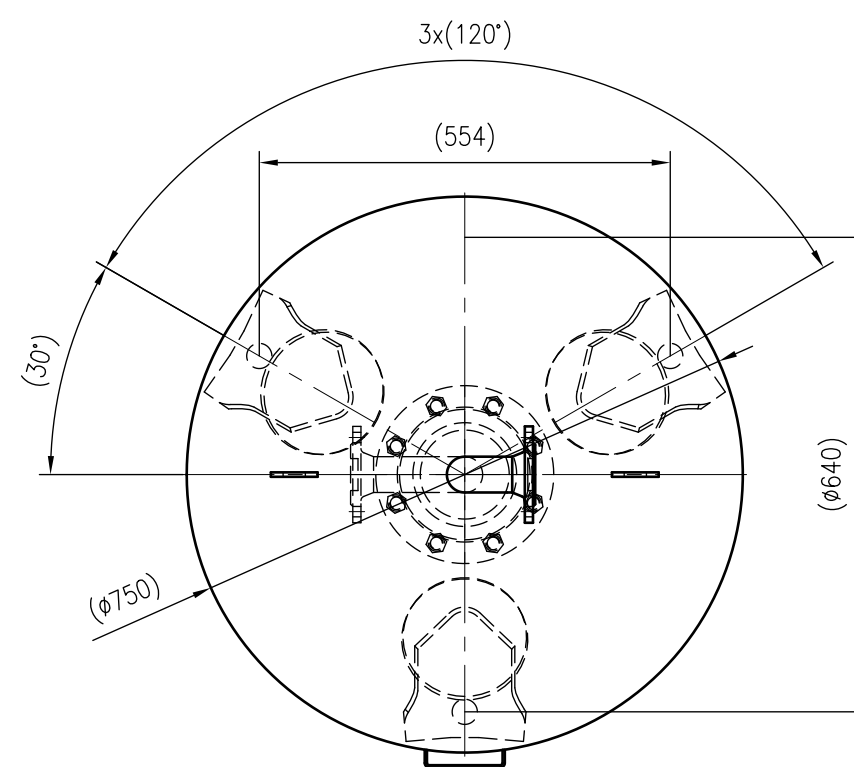

Side view

Front view

Isometric view

Top view

Unterliegt nicht dem Änderungsdienst/ Not subject to change management	Maßstab/ Scale: 1:10	Format/ Size: A2
Revision 16.08.2017	Intermediatevessels V500 6bar – 8852800	