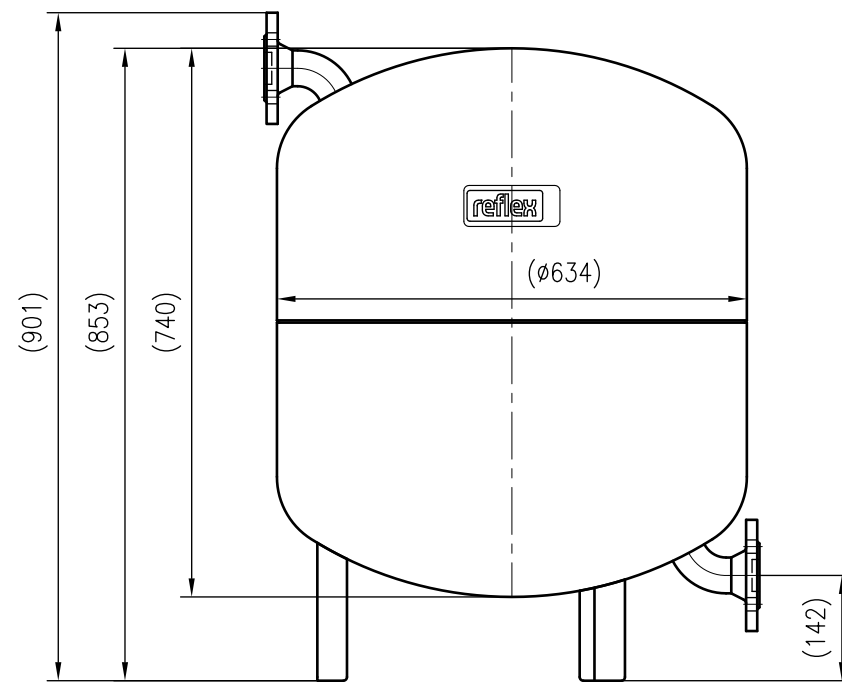

Side view

Front view

Isometric view

Top view

Unterliegt nicht dem Änderungsdienst/ Not subject to change management		Maßstab/ Scale: 1:10	Format/ Size: A3
Revision 19.10.2018	Intermediatevessels V200 10bar – 8303600		