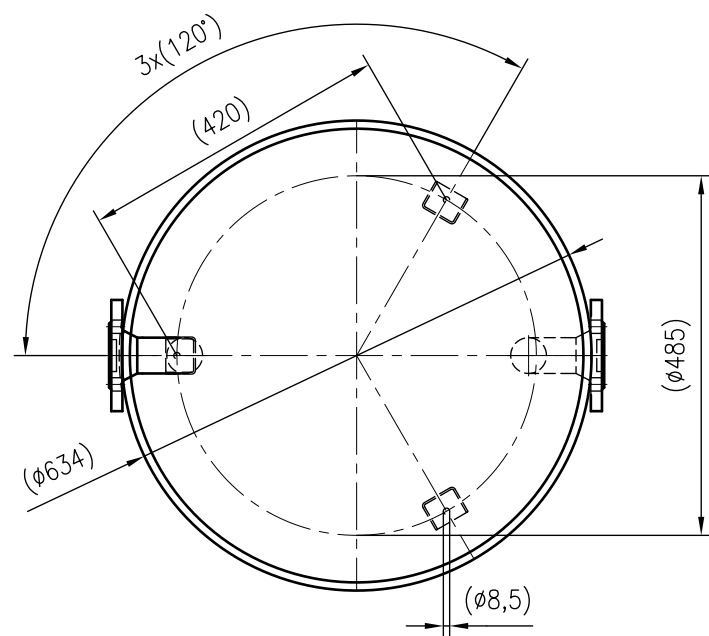

Side view

Front view

Isometric view

Top view

Unterliegt nicht dem Änderungsdienst/ Not subject to change management		Maßstab/ Scale: 1:10	Format/ Size: A3
Revision 19.10.2018	Intermediatevessels V200 10bar – 8303600		