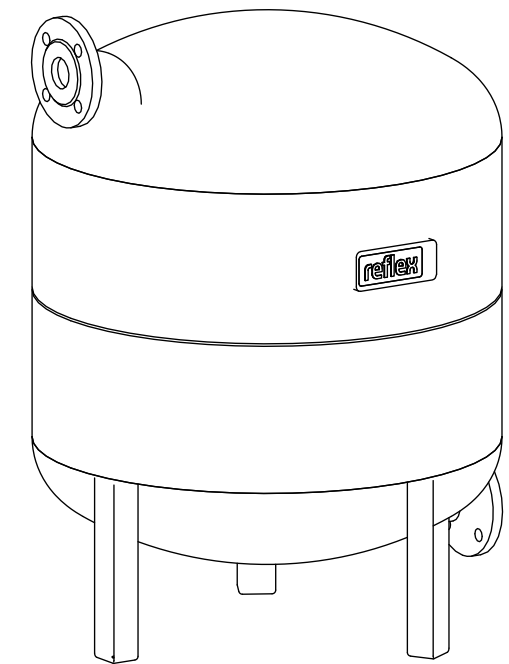

Side view

Front view

Isometric view

Top view

Unterliegt nicht dem Änderungsdienst/ Not subject to change management		Maßstab/ Scale: 1:10	Format/ Size: A3
Revision 19.10.2018	Intermediatevessels V200 10bar – 8303600		