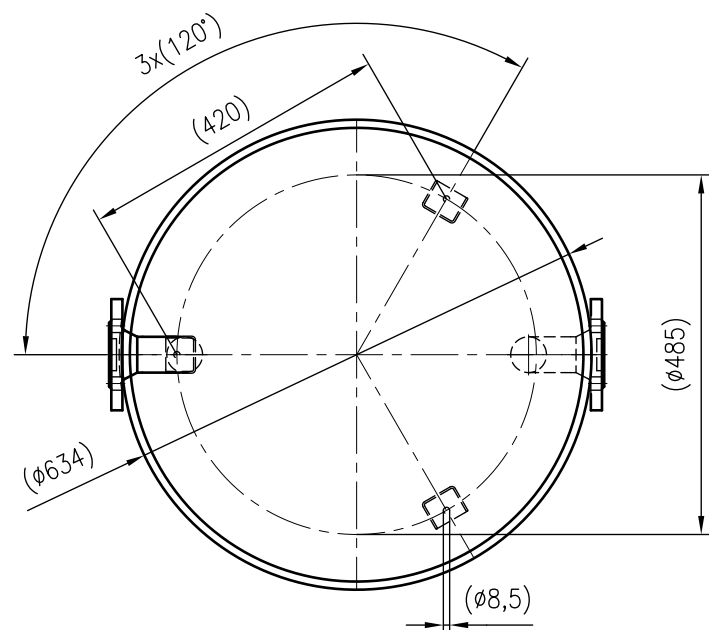

Side view

Front view

Isometric view

Top view

Unterliegt nicht dem Änderungsdienst/ Not subject to change management		Maßstab/ Scale: 1:10	Format/ Size: A3
Revision 19.10.2018	Intermediatevessels V300 10bar – 8303700		