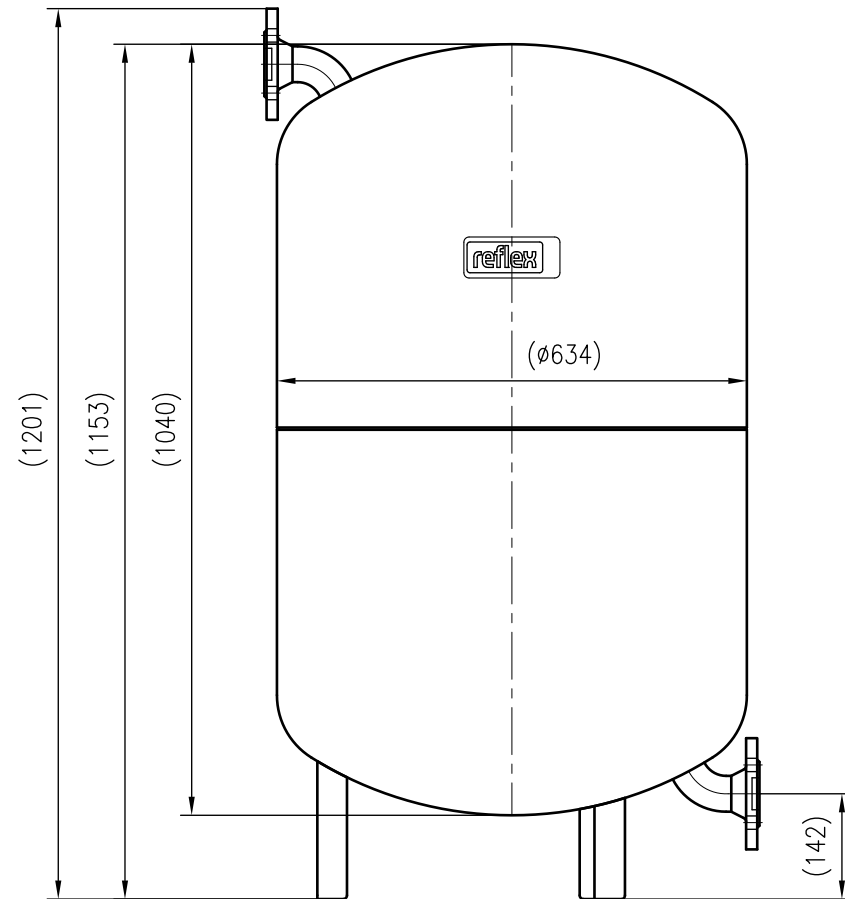

Side view

Front view

Isometric view

Top view

Unterliegt nicht dem Änderungsdienst/ Not subject to change management		Maßstab/ Scale: 1:10	Format/ Size: A3
Revision 19.10.2018	Intermediatevessels V300 10bar – 8303700		