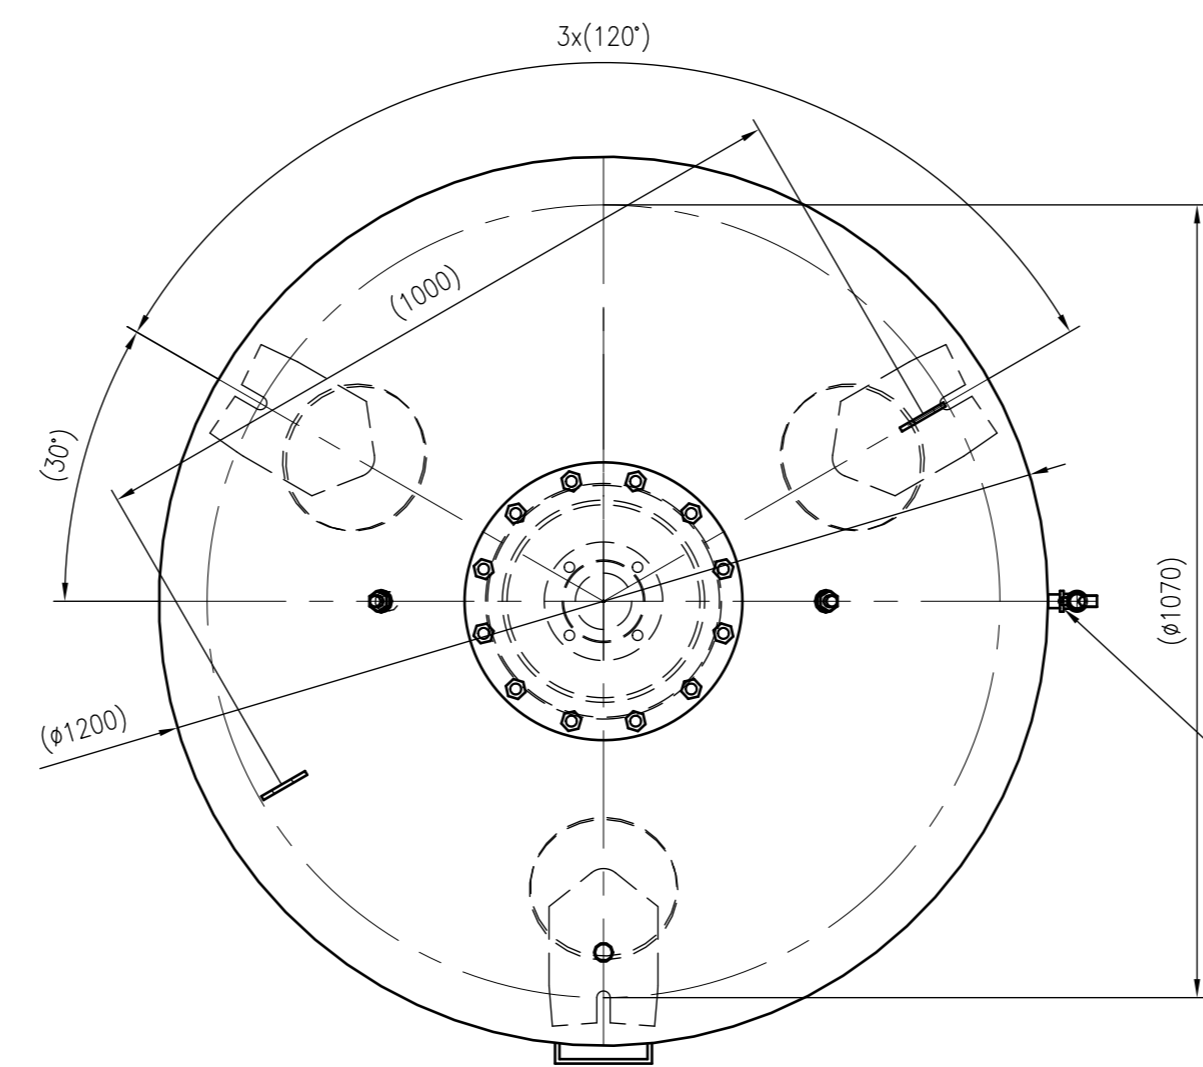

Side view

Front view

Isometric view

Top view

Unterliegt nicht dem Änderungsdienst/ Not subject to change management		Maßstab/ Scale: 1:10	Format/ Size: A1
Revision 24.03.2016	Reflexomat RF1500 6bar – 8652205		
			A1