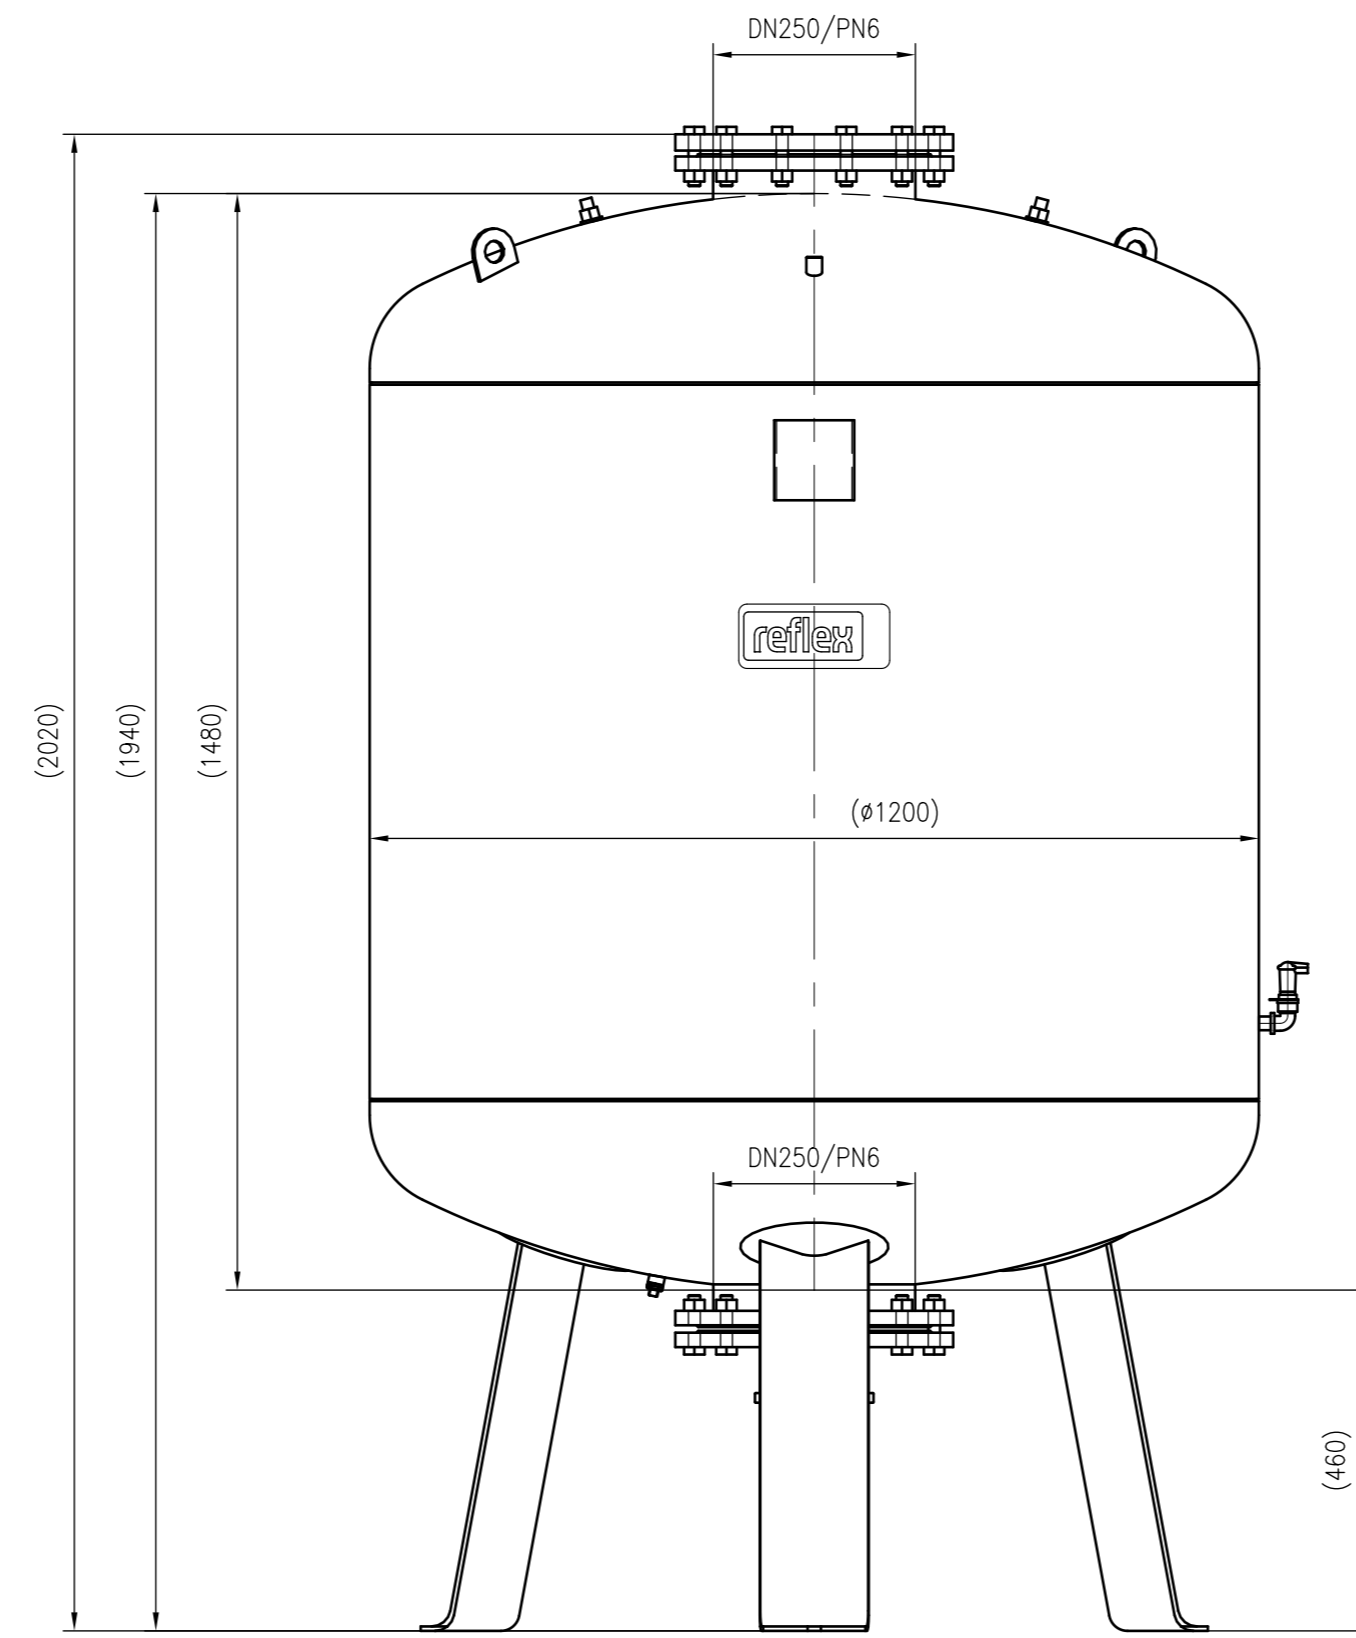

Side view

Front view

Isometric view

Top view

Unterliegt nicht dem Änderungsdienst/ Not subject to change management		Maßstab/ Scale: 1:10	Format/ Size: A1
Revision 24.03.2016	Reflexomat RF1500 6bar – 8652205		
			A1