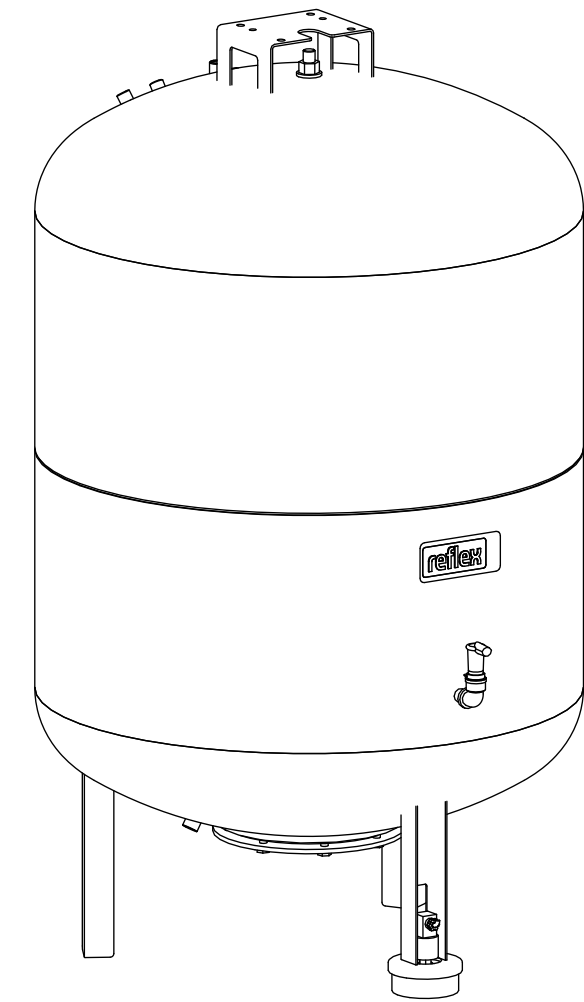

Side view

Front view

Isometric view

Top view

Membranbruchmelder
nur auf Kundenwunsch/
bladder rupture detector
only on customer request

Unterliegt nicht dem Änderungsdienst/ Not subject to change management		Maßstab/ Scale: 1:10	Format/ Size: A2
Revision 23.06.2016	Reflexomat RG400 6bar – 8799300		