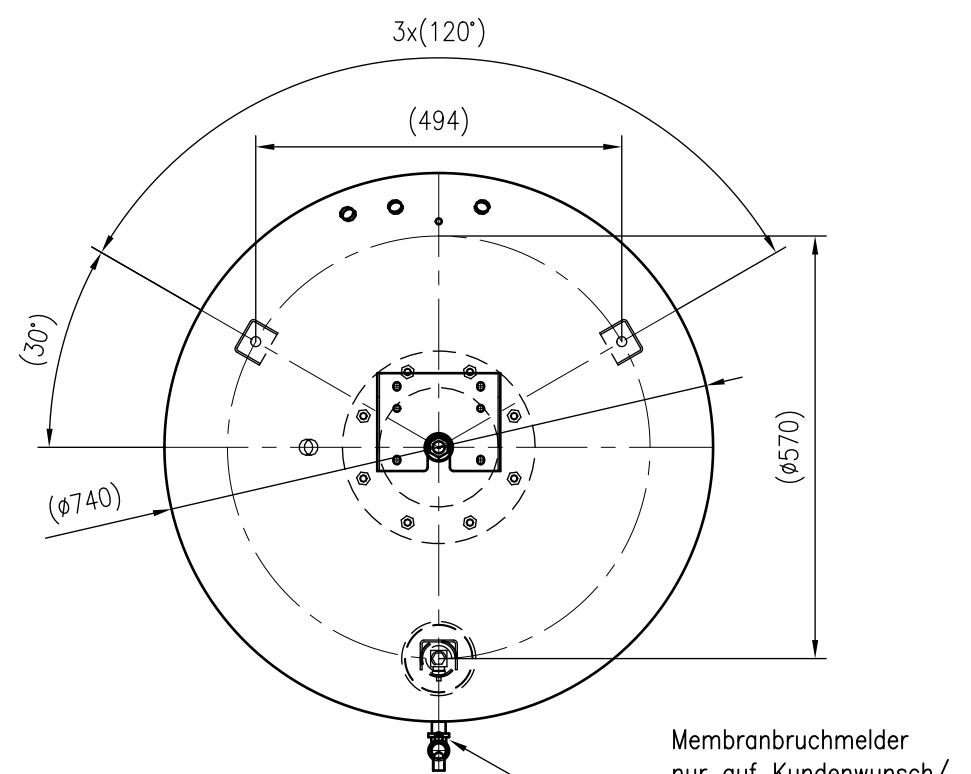

Side view

Front view

Isometric view

Top view

Membranbruchmelder
nur auf Kundenwunsch/
bladder rupture detector
only on customer request

Unterliegt nicht dem Änderungsdienst/ Not subject to change management		Maßstab/ Scale: 1:10	Format/ Size: A2
Revision 23.06.2016	Reflexomat RG400 6bar – 8799300		