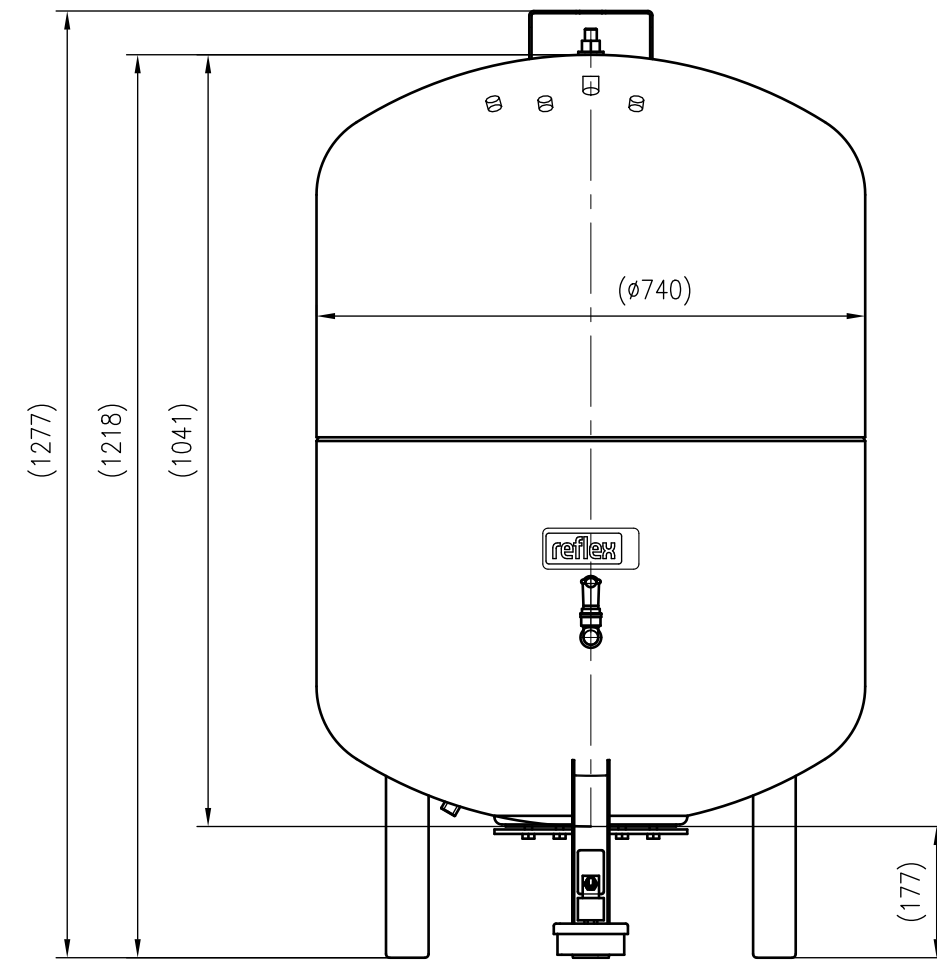

Side view

Front view

Isometric view

Top view

Membranbruchmelder
nur auf Kundenwunsch/
bladder rupture detector
only on customer request

Unterliegt nicht dem Änderungsdienst/ Not subject to change management		Maßstab/ Scale: 1:10	Format/ Size: A2
Revision 23.06.2016	Reflexomat RG400 6bar – 8799300		