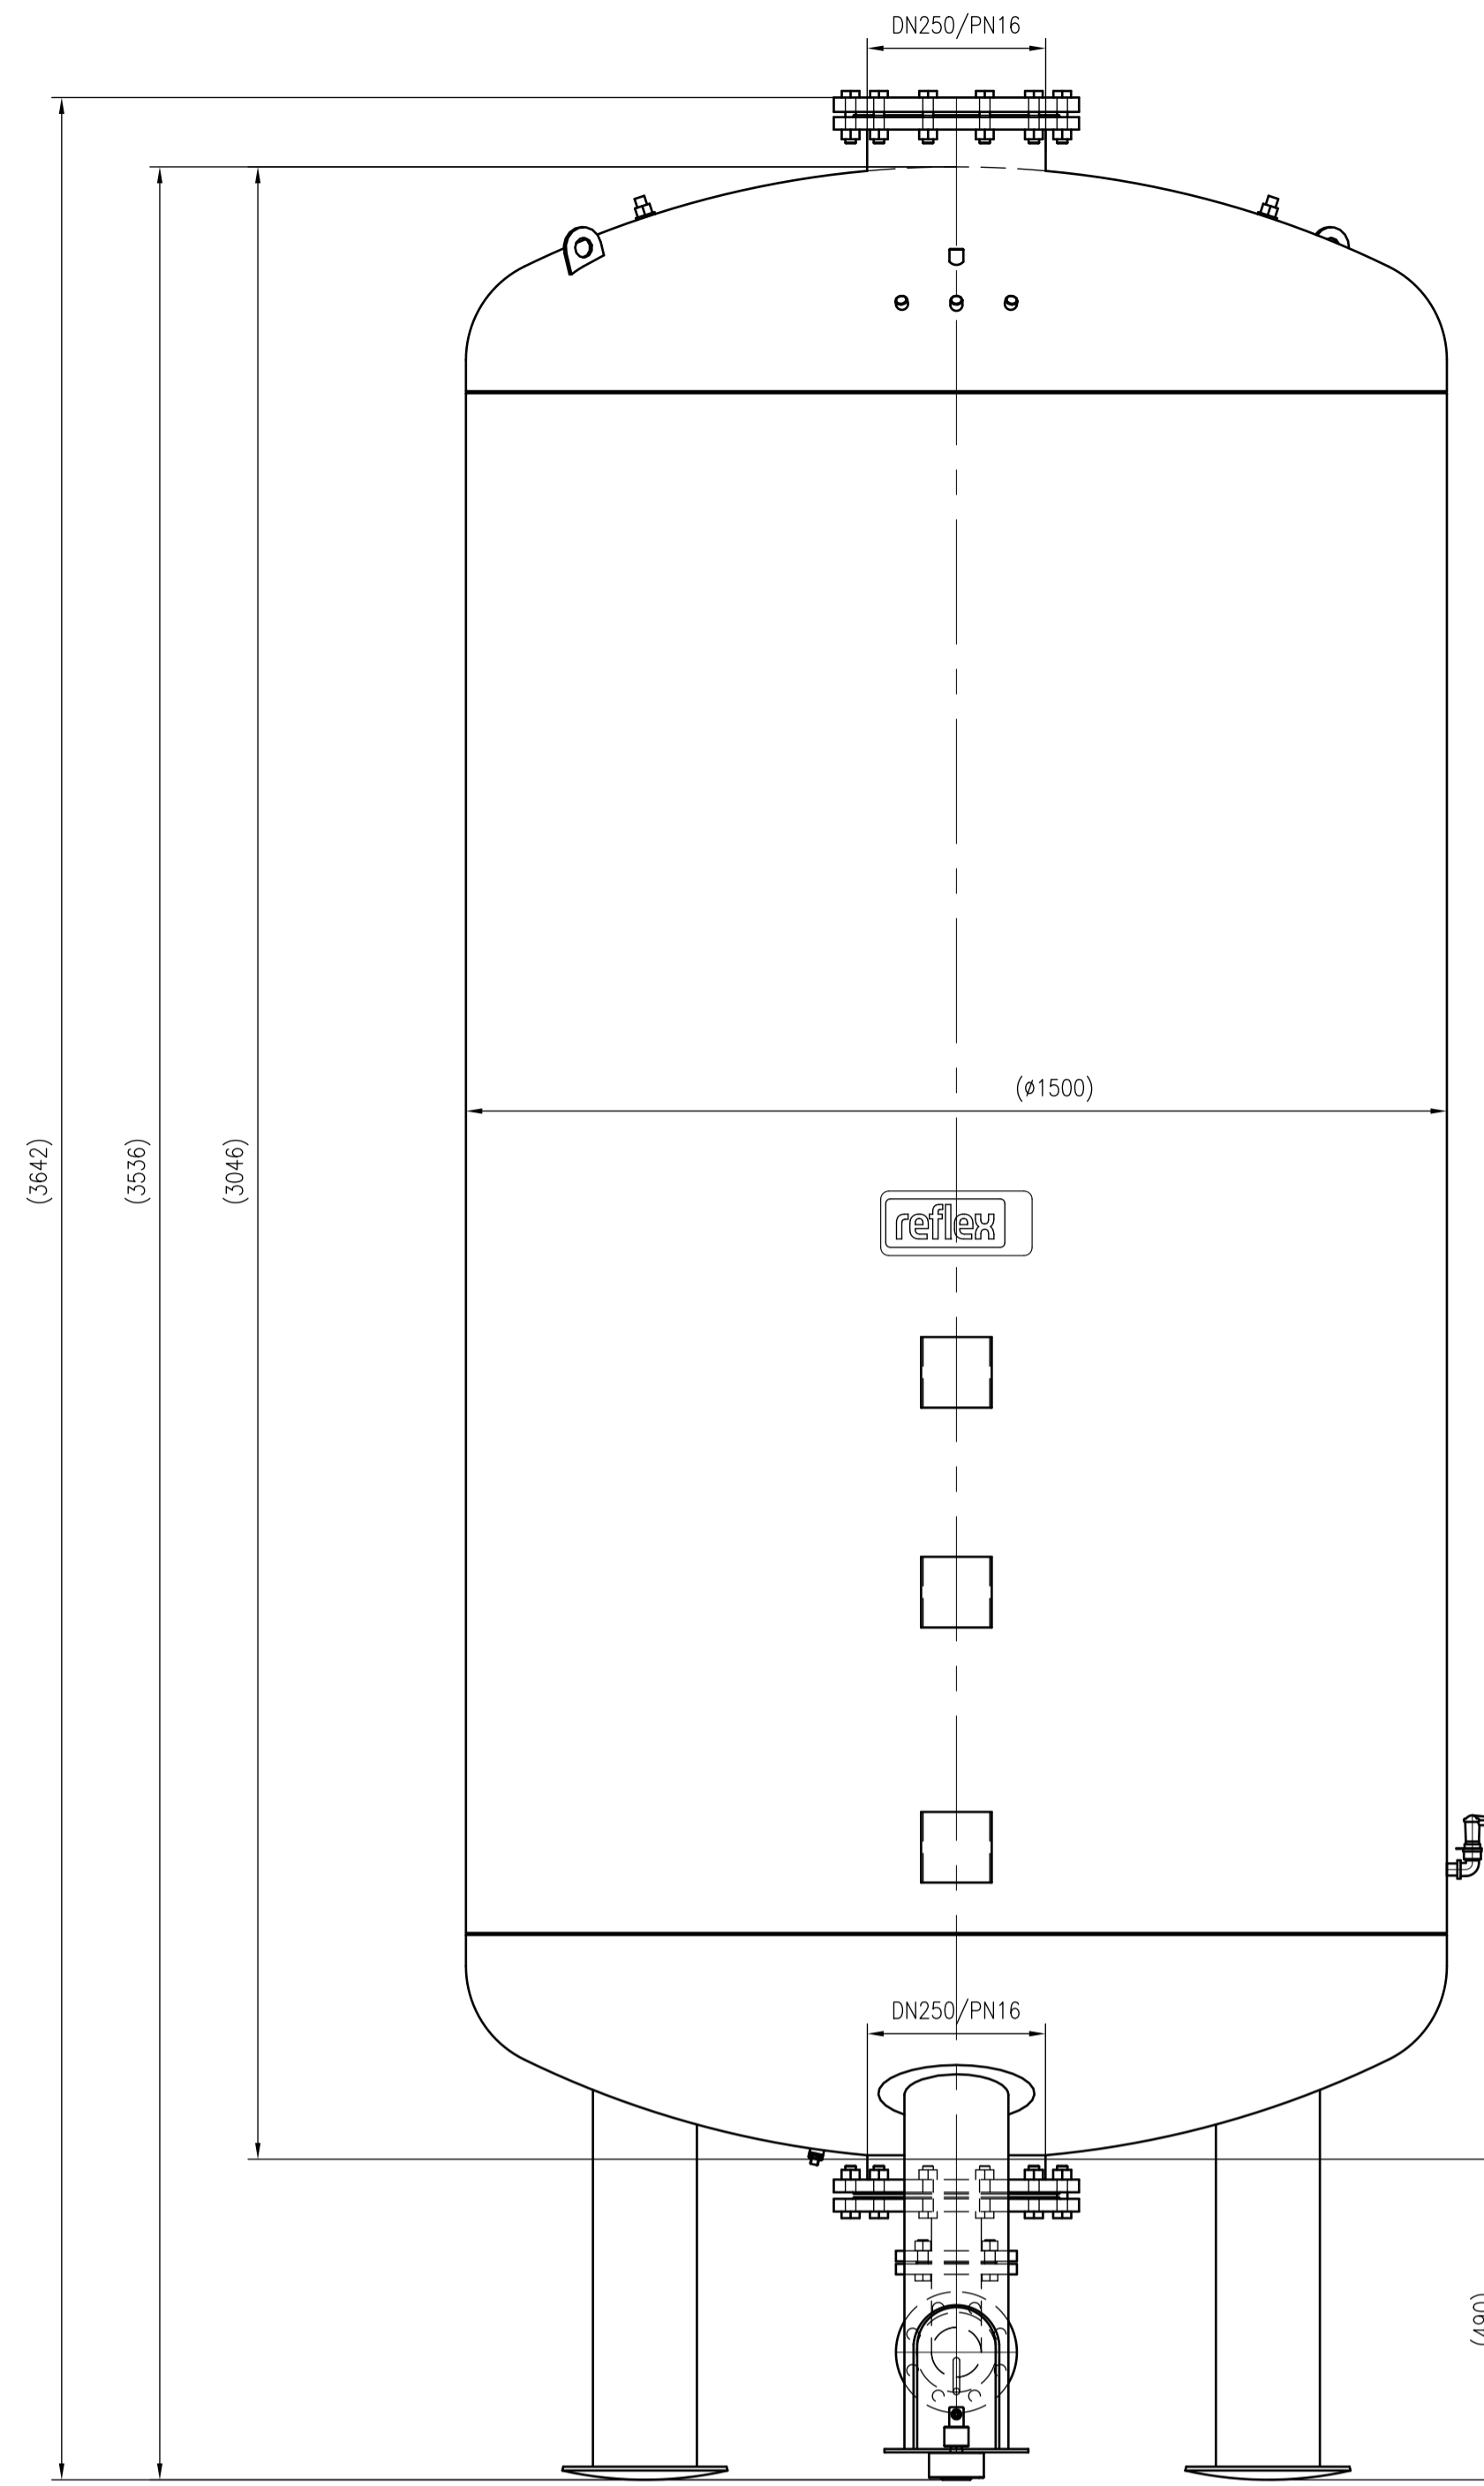

Side view

Front view

Isometric view

Top view

Unterliegt nicht dem Änderungsdienst/ Not subject to change management		Maßstab/ Scale: 1:10	Format/ Size: AO
Revision 18.01.2017	Reflexomat RG5000 10bar – 8651705		