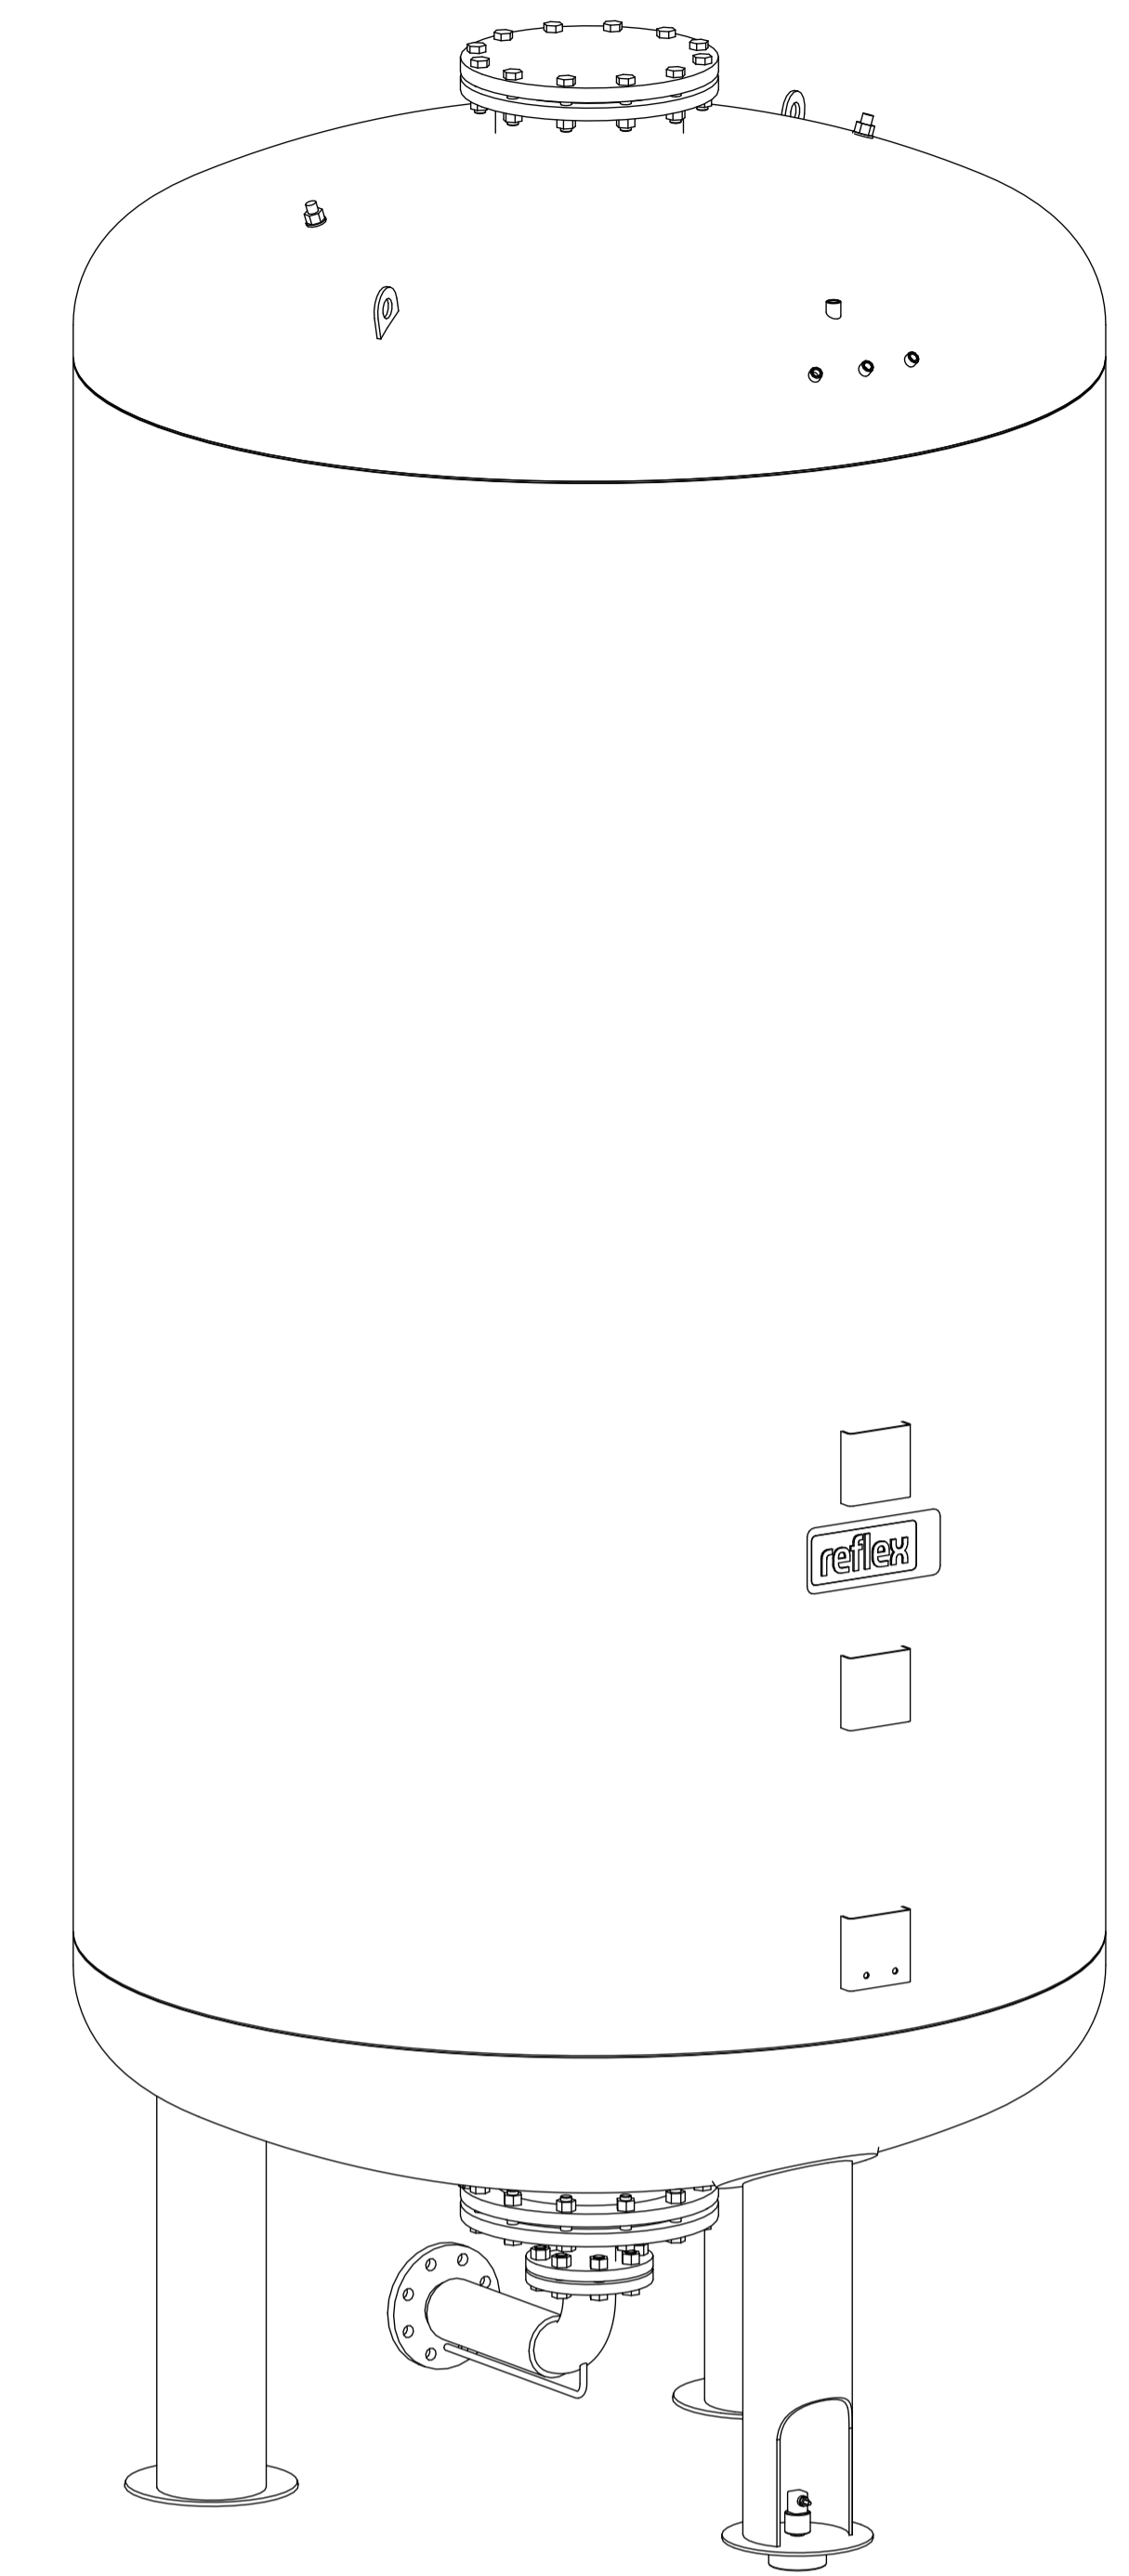

Side view

Front view

Isometric view

Top view

Unterliegt nicht dem Änderungsdienst/ Not subject to change management		Maßstab/ Scale: 1:10	Format/ Size: AO
Revision 18.01.2017	Reflexomat RG5000 10bar – 8651705		