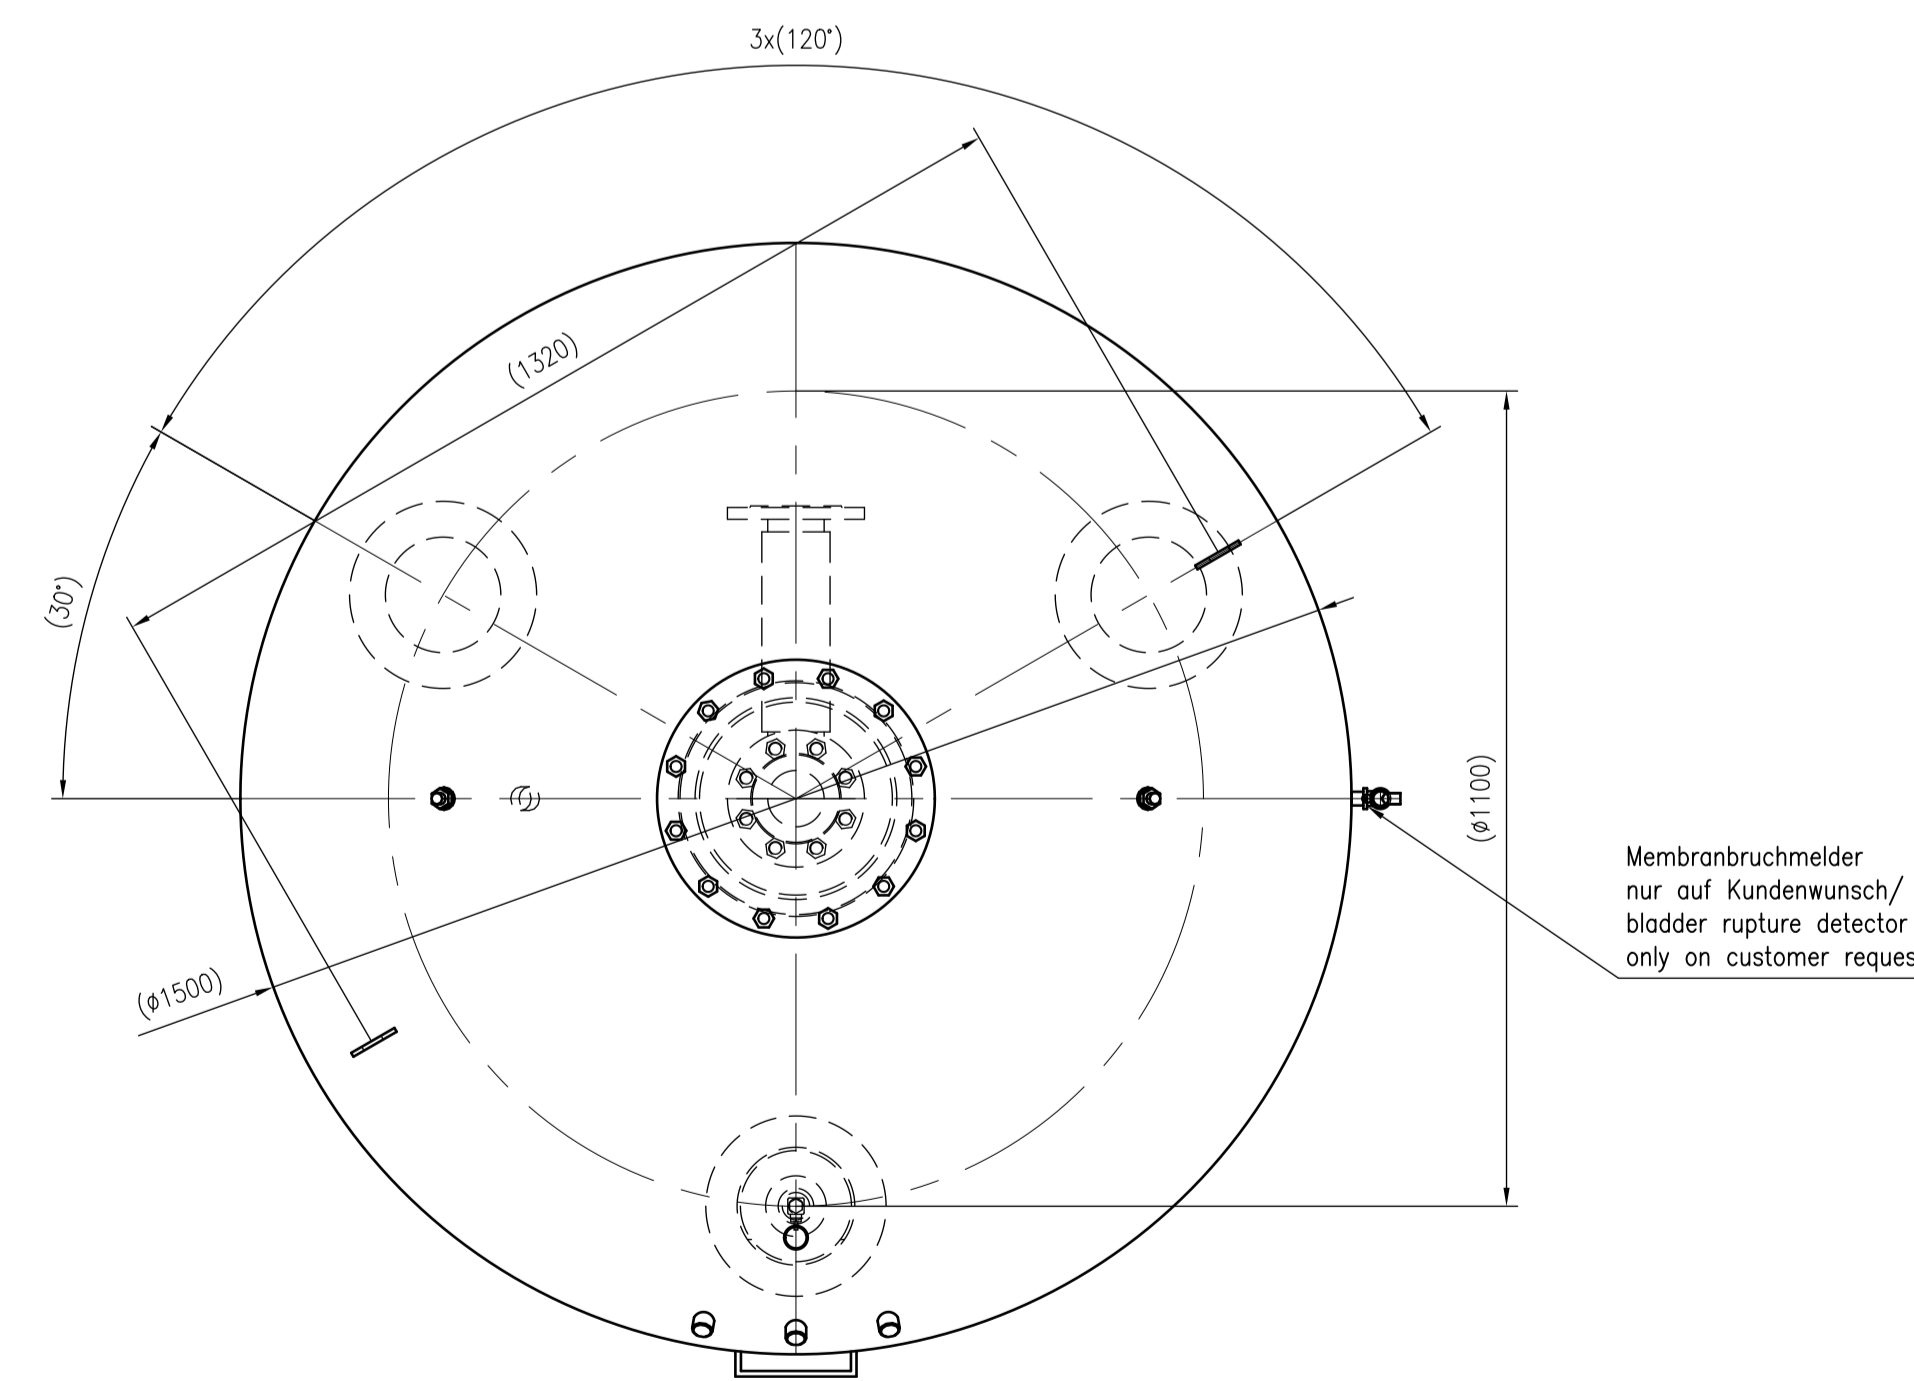

Side view

Front view

Isometric view

Top view

Unterliegt nicht dem Änderungsdienst/ Not subject to change management		Maßstab/ Scale: 1:10	Format/ Size: AO
Revision 18.01.2017	Reflexomat RG5000 10bar – 8651705		