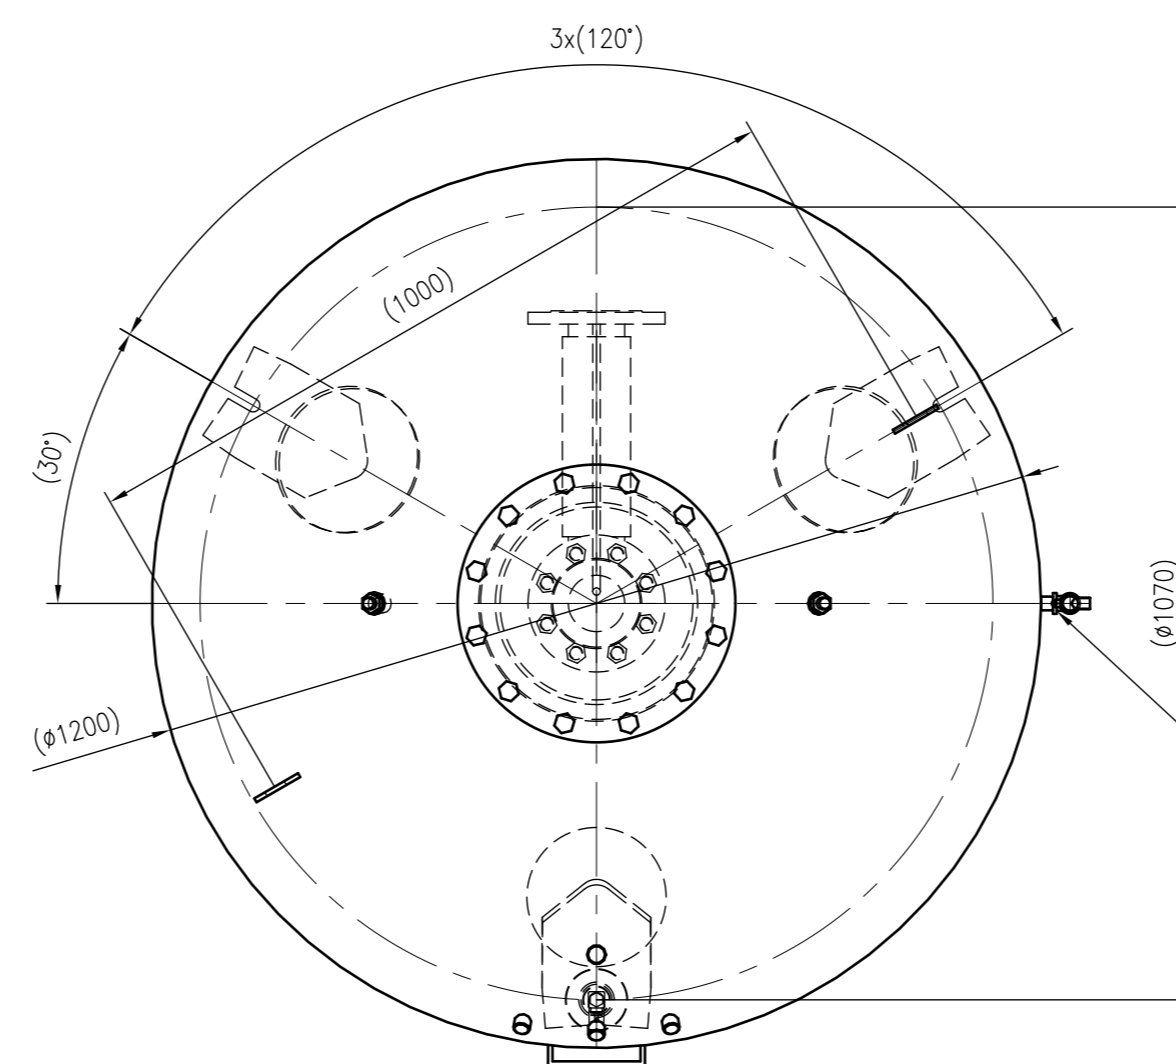

Side view

Front view

Isometric view

Top view

Unterliegt nicht dem Änderungsdienst/ Not subject to change management		Maßstab/ Scale: 1:10	Format/ Size: A1
Revision 18.01.2017	Reflexomat RG2000 10bar – 8651305		