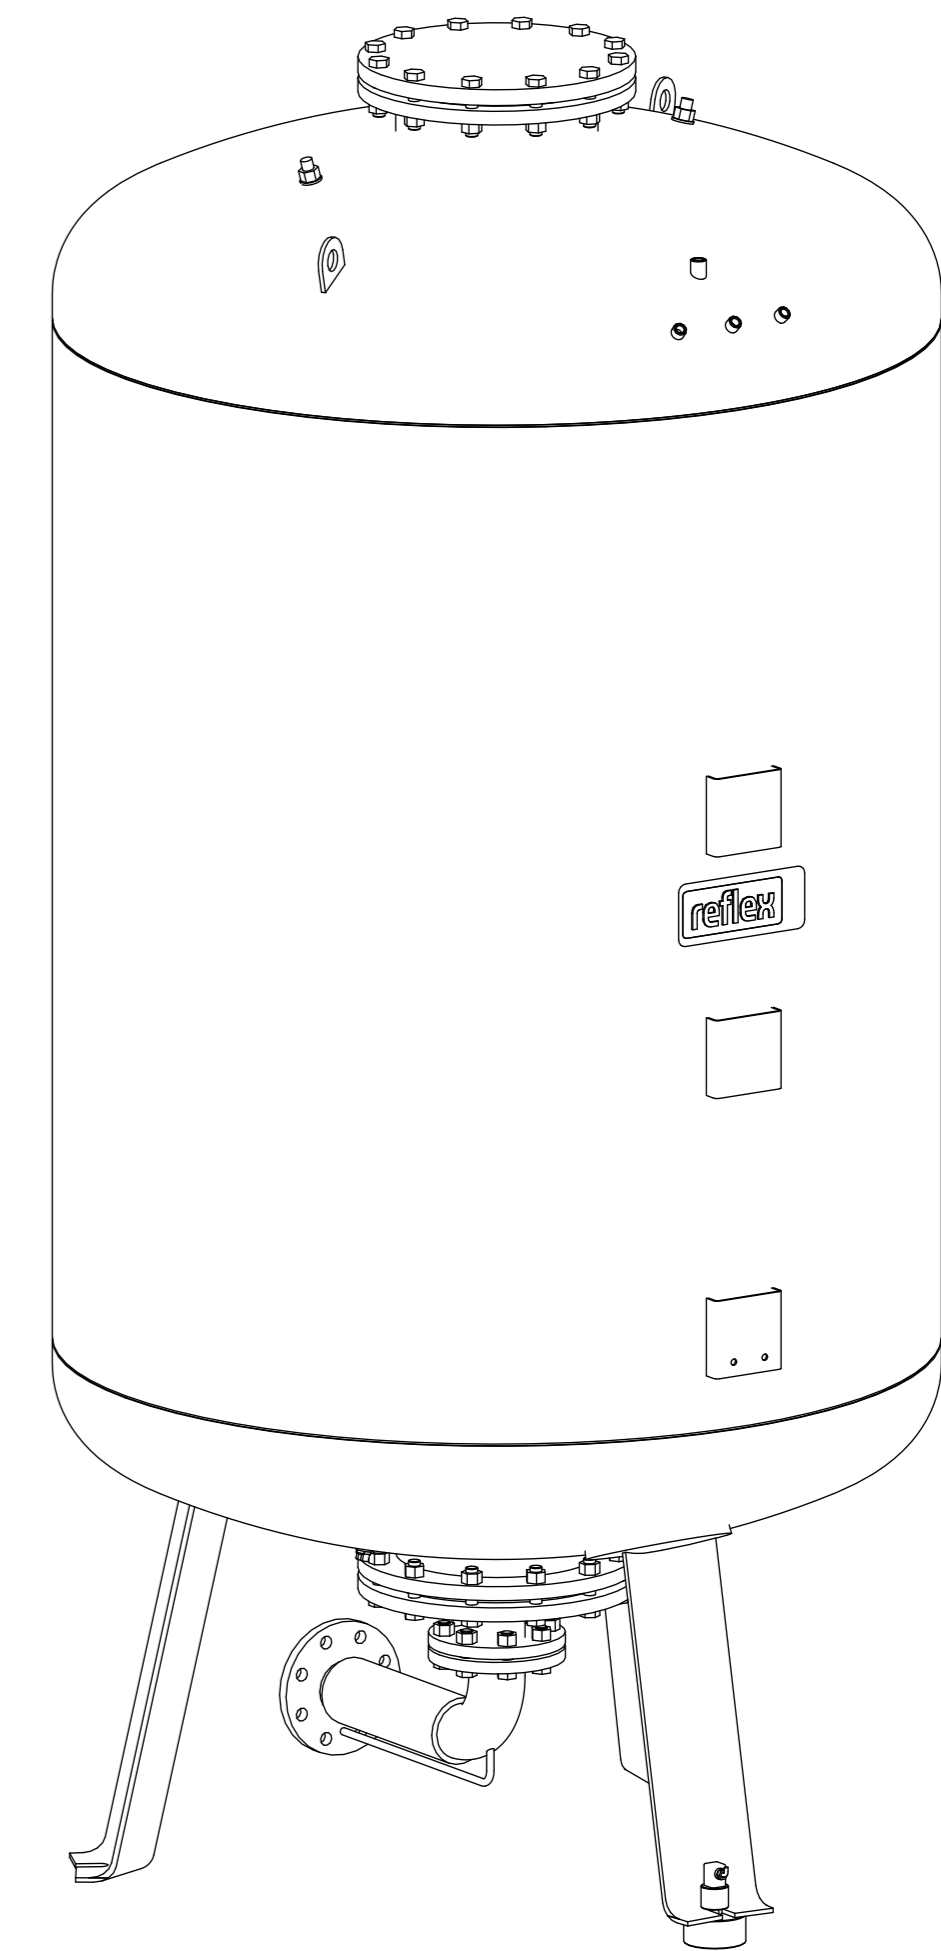

Side view

Front view

Isometric view

Top view

Unterliegt nicht dem Änderungsdienst/ Not subject to change management		Maßstab/ Scale: 1:10	Format/ Size: A1
Revision 18.01.2017	Reflexomat RG2000 10bar – 8651305		