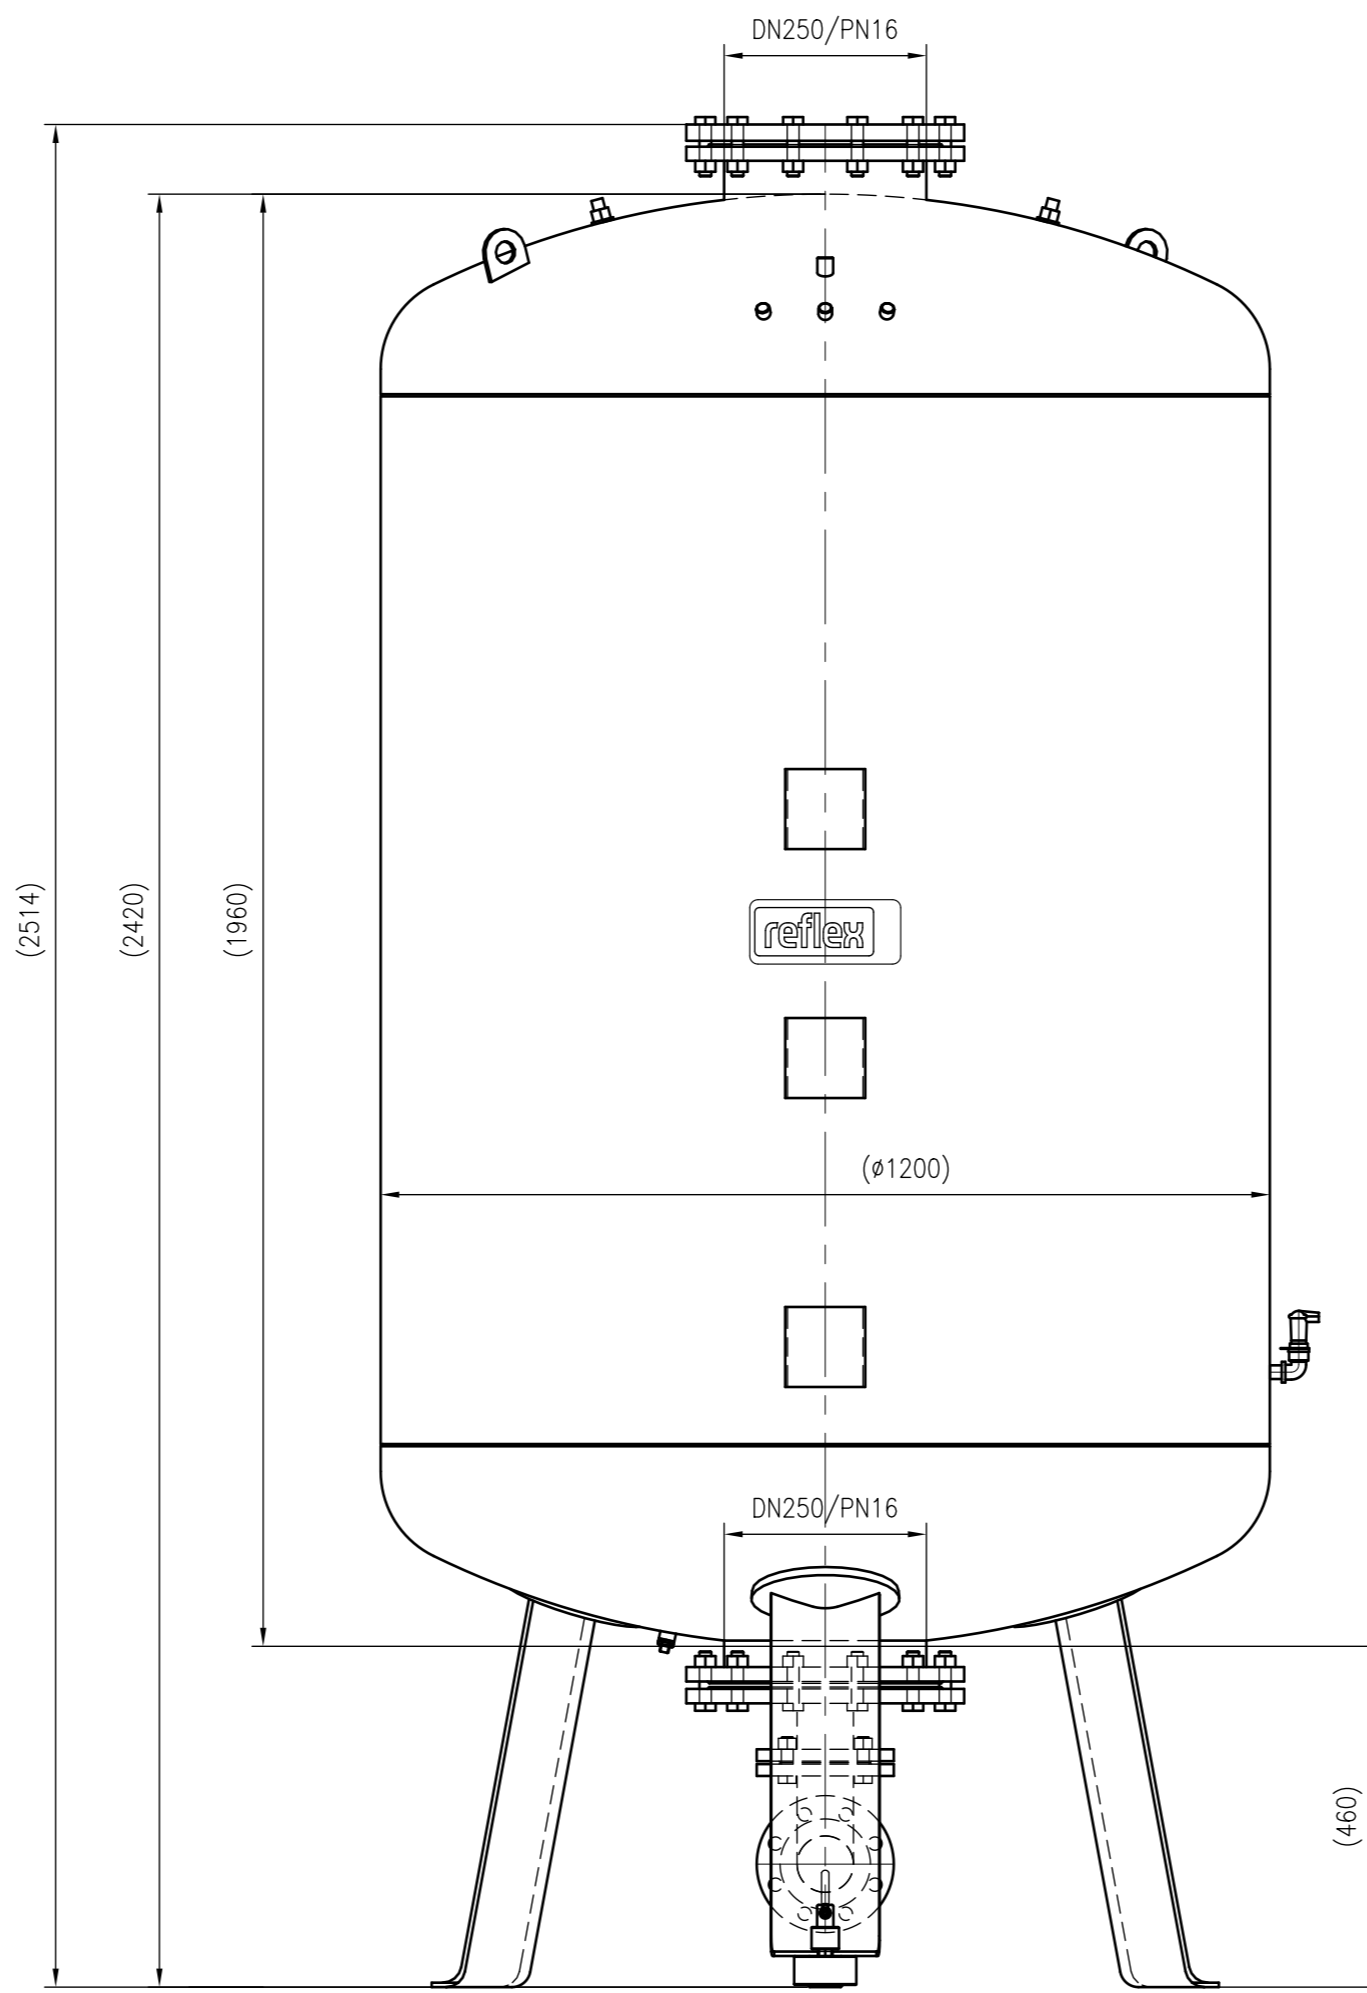

Side view

Front view

Isometric view

Top view

Unterliegt nicht dem Änderungsdienst/ Not subject to change management		Maßstab/ Scale: 1:10	Format/ Size: A1
Revision 18.01.2017	Reflexomat RG2000 10bar – 8651305		