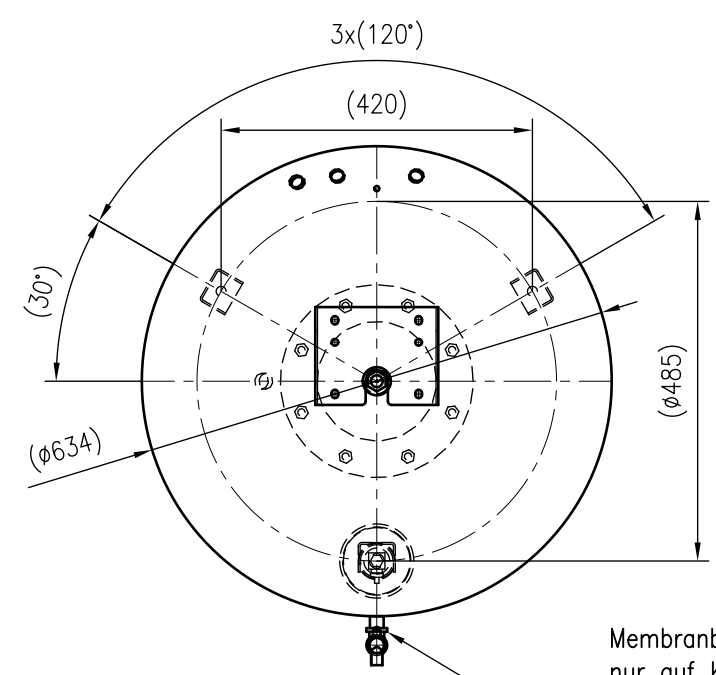

1 2 3 4 5 6 7 8

A
B
C
D
E
F

A
B
C
D
E
F

Side view

Front view

Isometric view

Top view

Membranbruchmelder
nur auf Kundenwunsch/
bladder rupture detector
only on customer request

Unterliegt nicht dem Änderungsdienst/ Not subject to change management		Maßstab/ Scale: 1:10	Format/ Size: A3
Revision 24.03.2016	Reflexomat RG200 6bar – 8799100		

1 2 3 4 5 6 7 8 A3