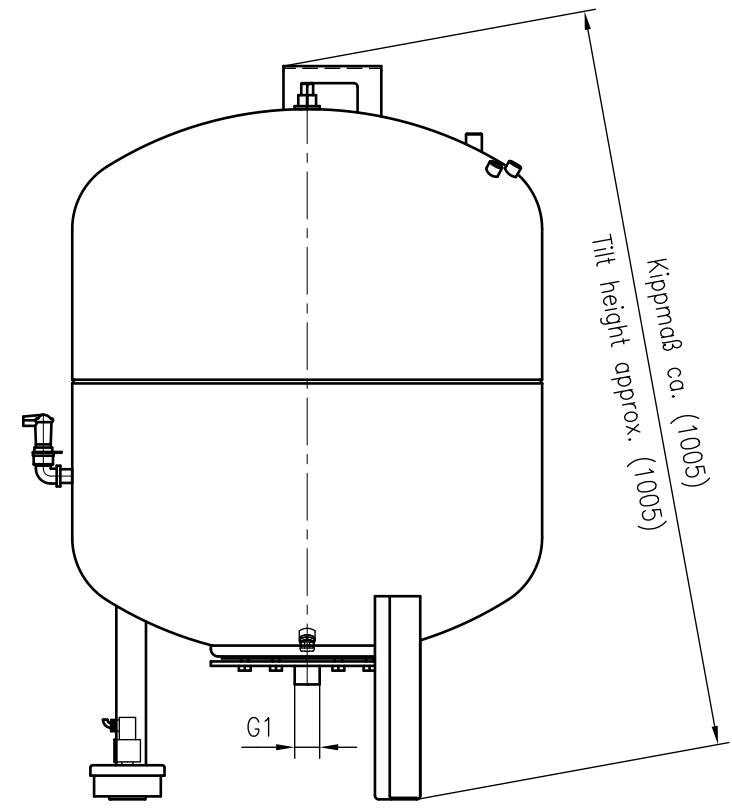

1 2 3 4 5 6 7 8

A
B
C
D
E
F

A
B
C
D
E
F

Side view

Front view

Isometric view

Top view

Membranbruchmelder
nur auf Kundenwunsch/
bladder rupture detector
only on customer request

Unterliegt nicht dem Änderungsdienst/ Not subject to change management		Maßstab/ Scale: 1:10	Format/ Size: A3
Revision 24.03.2016	Reflexomat RG200 6bar – 8799100		

1 2 3 4 5 6 7 8 A3