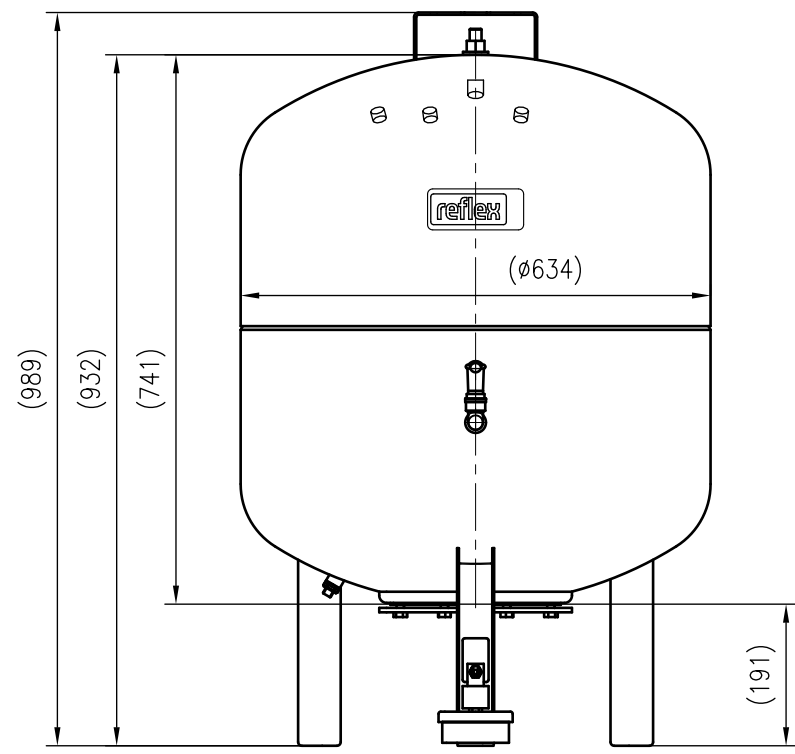

1 2 3 4 5 6 7 8

A
B
C
D
E
F

A
B
C
D
E
F

Side view

Front view

Isometric view

Top view

Membranbruchmelder
nur auf Kundenwunsch/
bladder rupture detector
only on customer request

Unterliegt nicht dem Änderungsdienst/ Not subject to change management		Maßstab/ Scale: 1:10	Format/ Size: A3
Revision 24.03.2016	Reflexomat RG200 6bar – 8799100		

1 2 3 4 5 6 7 8 A3