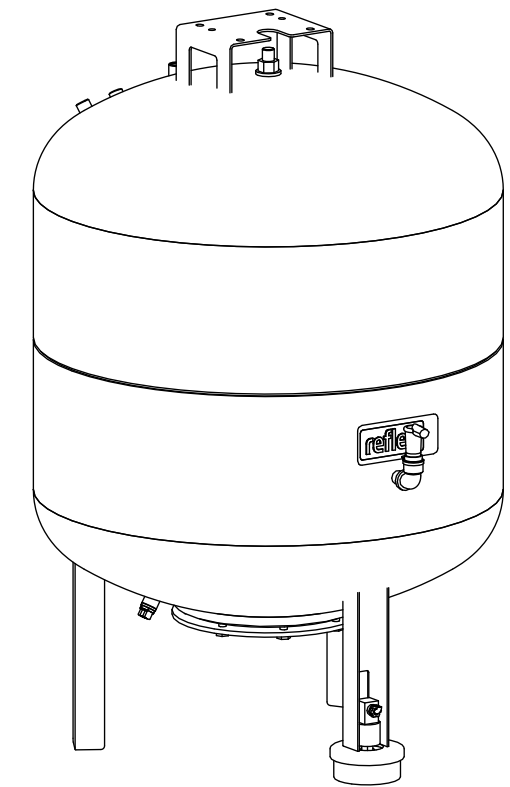

1 2 3 4 5 6 7 8

A
B
C
D
E
F

A
B
C
D
E
F

Side view

Front view

Isometric view

Top view

Membranbruchmelder
nur auf Kundenwunsch/
bladder rupture detector
only on customer request

Unterliegt nicht dem Änderungsdienst/ Not subject to change management		Maßstab/ Scale: 1:10	Format/ Size: A3
Revision 24.03.2016	Reflexomat RG200 6bar – 8799100		

1 2 3 4 5 6 7 8 A3