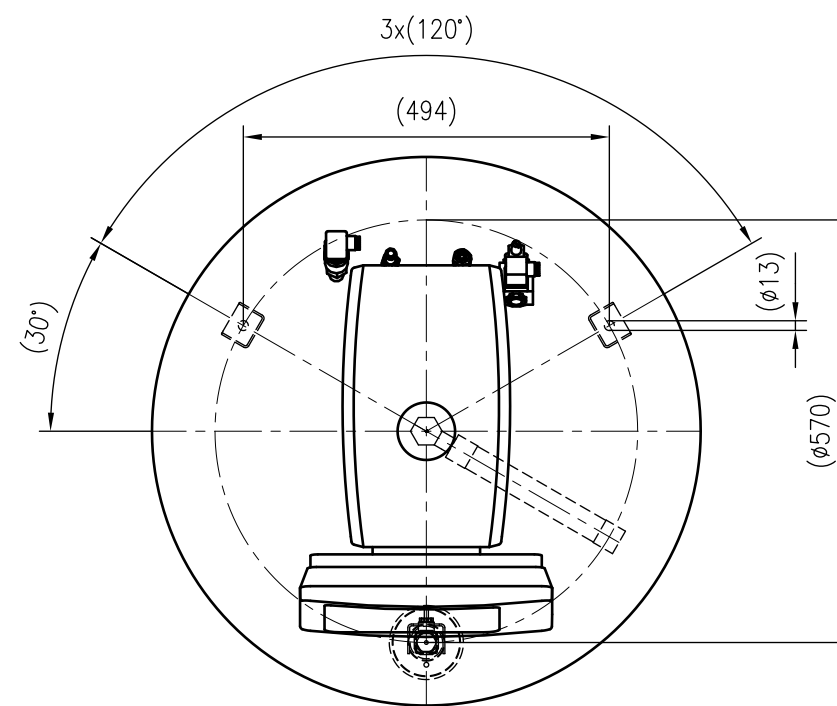

Side view

Front view

Isometric view

Top view

Unterliegt nicht dem Änderungsdienst/ Not subject to change management	Maßstab/ Scale: 1:10	Format/ Size: A2
Revision 24.07.2018	Reflexomat Silent Compact RSC500 6bar – 8800500	