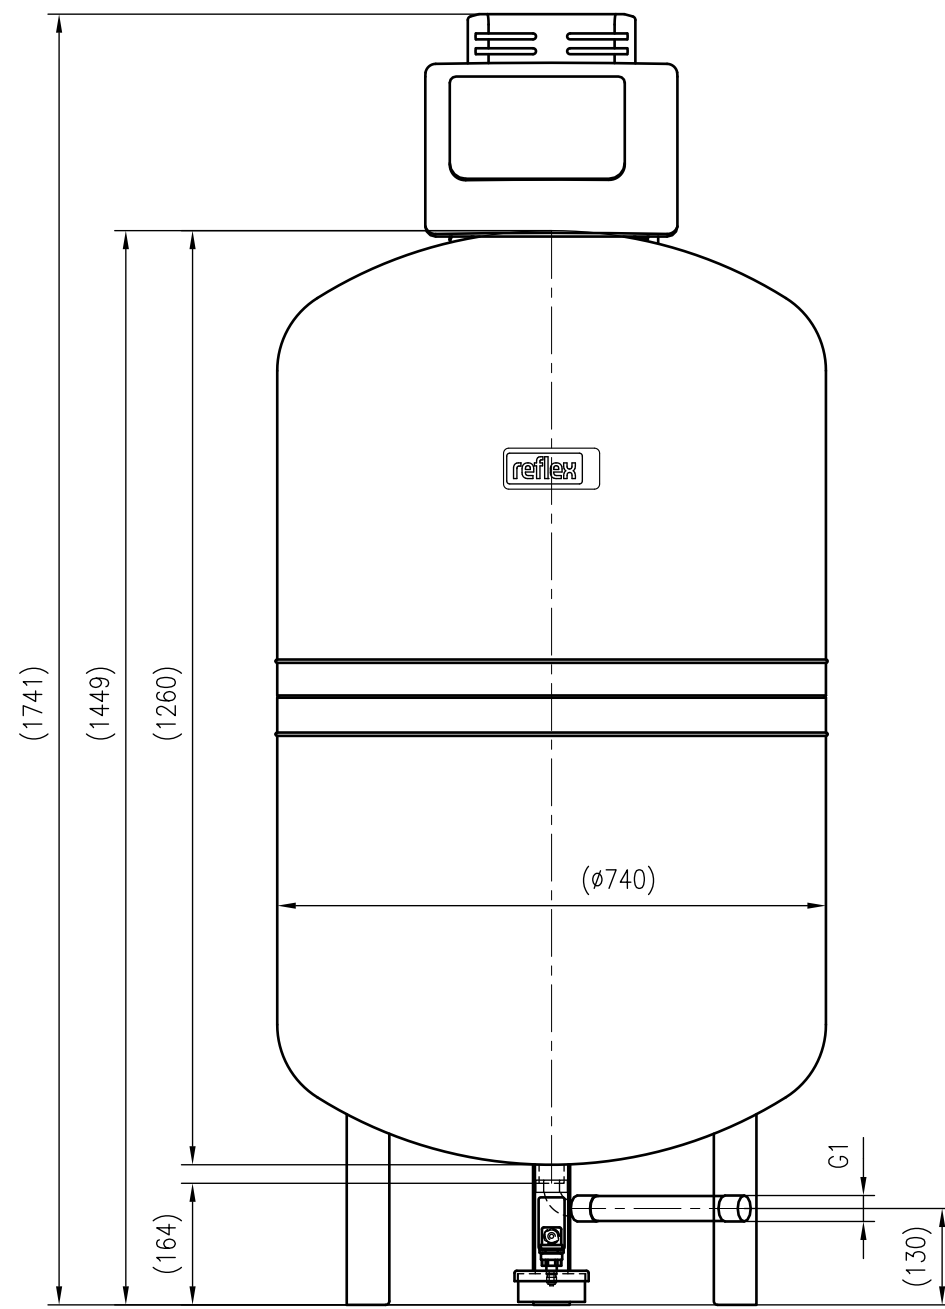

Side view

Front view

Isometric view

Top view

Unterliegt nicht dem Änderungsdienst/ Not subject to change management	Maßstab/ Scale: 1:10	Format/ Size: A2
Revision 24.07.2018	Reflexomat Silent Compact RSC500 6bar – 8800500	