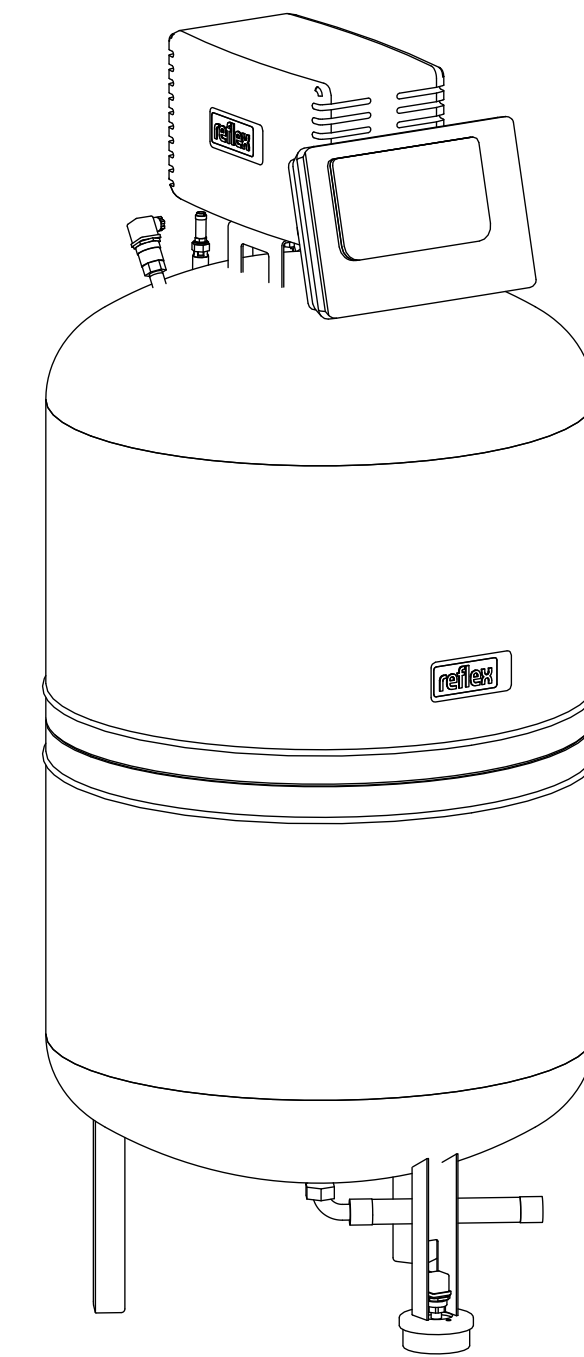

Side view

Front view

Isometric view

Top view

Unterliegt nicht dem Änderungsdienst/ Not subject to change management	Maßstab/ Scale: 1:10	Format/ Size: A2
Revision 24.07.2018	Reflexomat Silent Compact RSC500 6bar – 8800500	