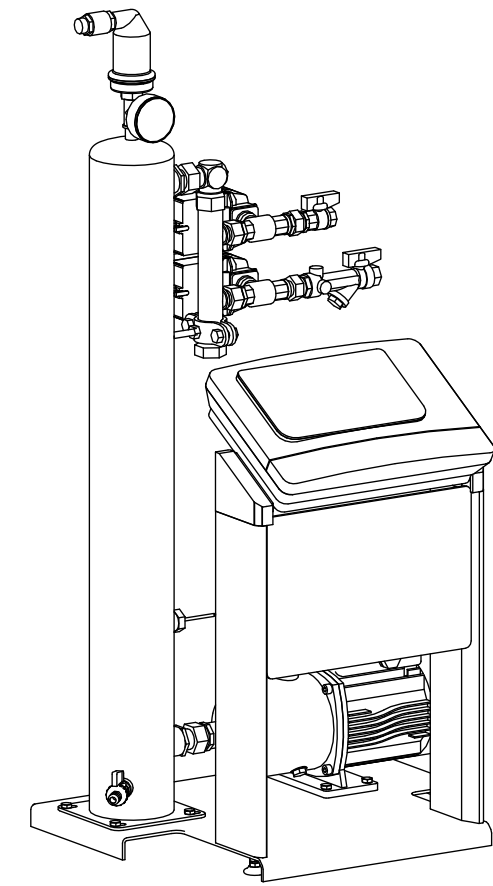

Side view

Front view

Isometric view

Top view

Unterliegt nicht dem Änderungsdienst/ Not subject to change management		Maßstab/ Scale: 1:10	Format/ Size: A3
Revision 21.02.2020	Reflex Servitec 60 Basic 90C – 8831200		