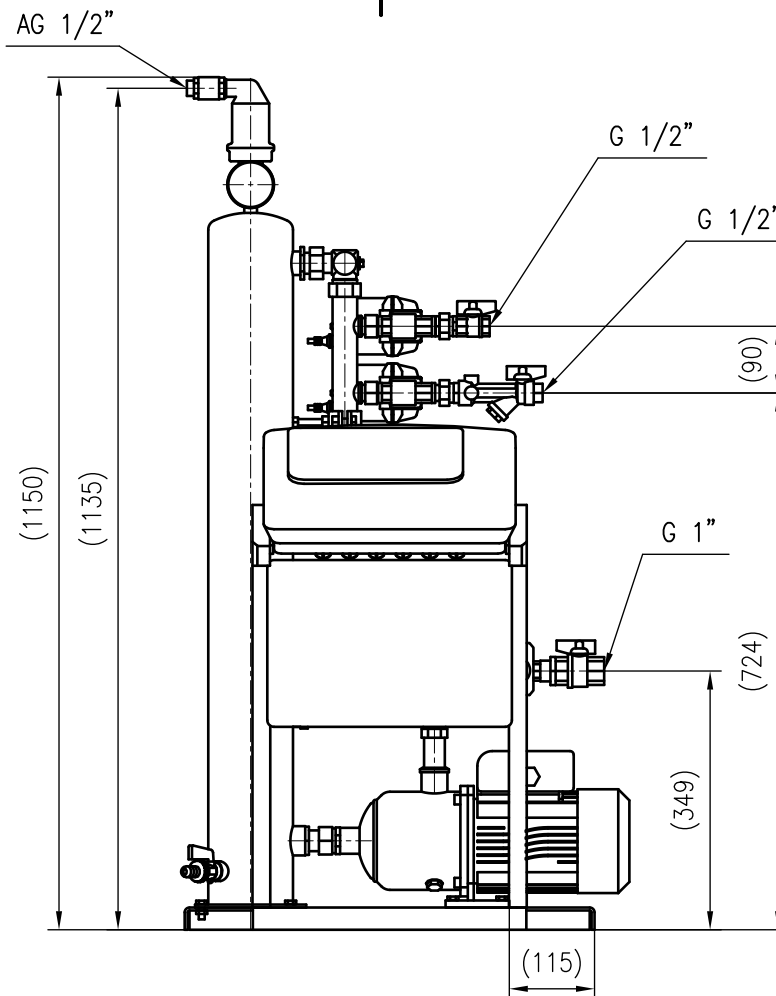

Side view

Front view

Isometric view

Top view

Unterliegt nicht dem Änderungsdienst/ Not subject to change management		Maßstab/ Scale: 1:10	Format/ Size: A3
Revision 21.02.2020	Reflex Servitec 60 Basic 90C – 8831200		