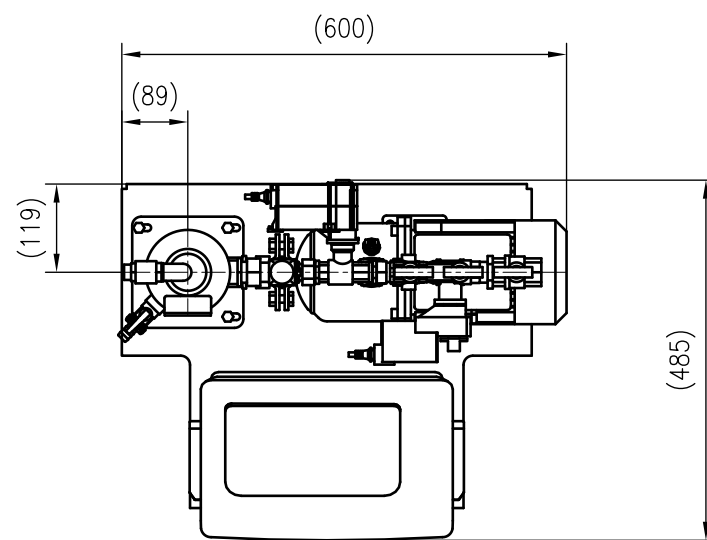

Side view

Front view

Isometric view

Top view

Unterliegt nicht dem Änderungsdienst/ Not subject to change management		Maßstab/ Scale: 1:10	Format/ Size: A3
Revision 21.02.2020	Reflex Servitec 60 Basic 90C – 8831200		