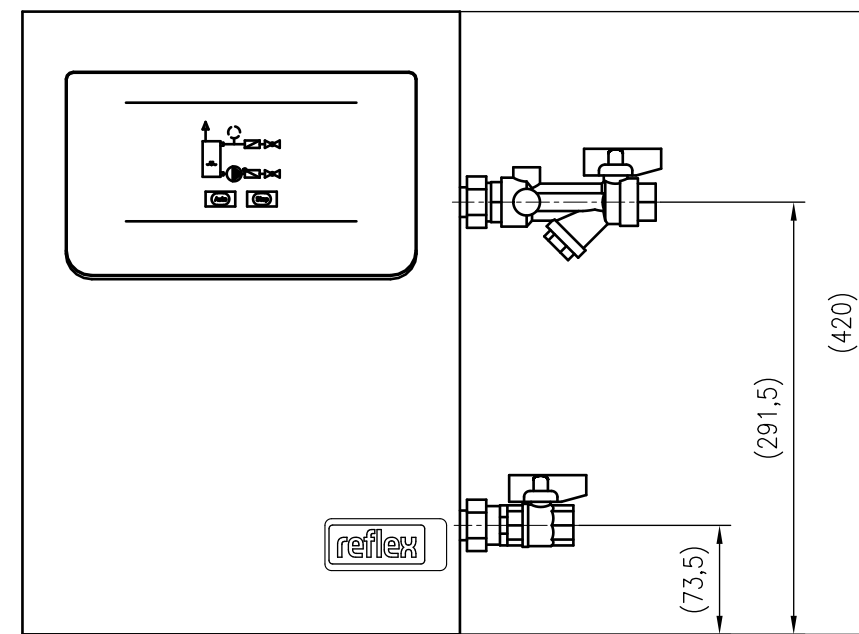

Side view

Front view

Isometric view

Top view

Unterliegt nicht dem Änderungsdienst/ Not subject to change management	Maßstab/ Scale: 1:5	Format/ Size: A2
Revision 16.01.2018	Reflex Servitec mini – 8835800	