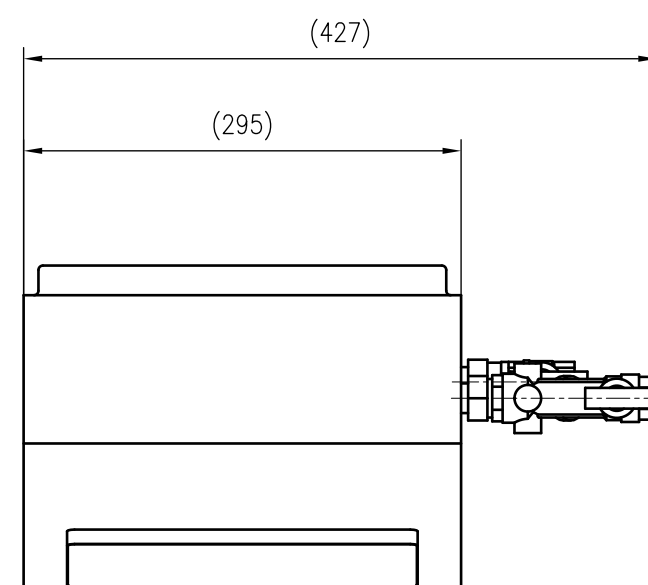

Side view

Front view

Isometric view

Top view

Unterliegt nicht dem Änderungsdienst/ Not subject to change management	Maßstab/ Scale: 1:5	Format/ Size: A2
Revision 16.01.2018	Reflex Servitec mini – 8835800	