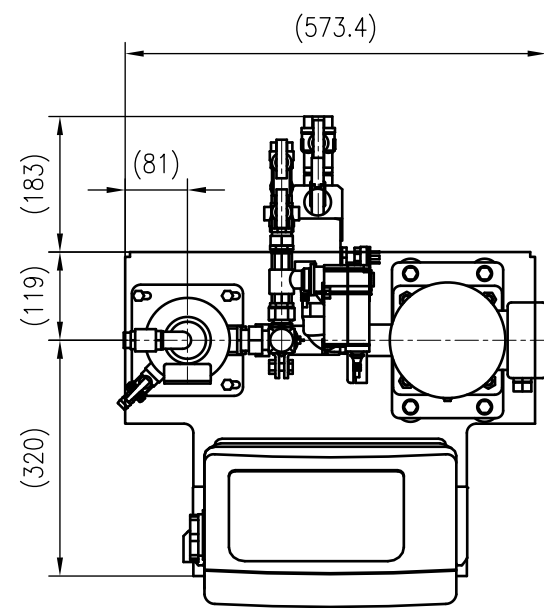

Side view

Front view

Isometric view

Top view

Unterliegt nicht dem Änderungsdienst/ Not subject to change management		Maßstab/ Scale: 1:10	Format/ Size: A3
Revision 29.06.2020	Reflex Servitec 95 Touch 90C – 8832400		