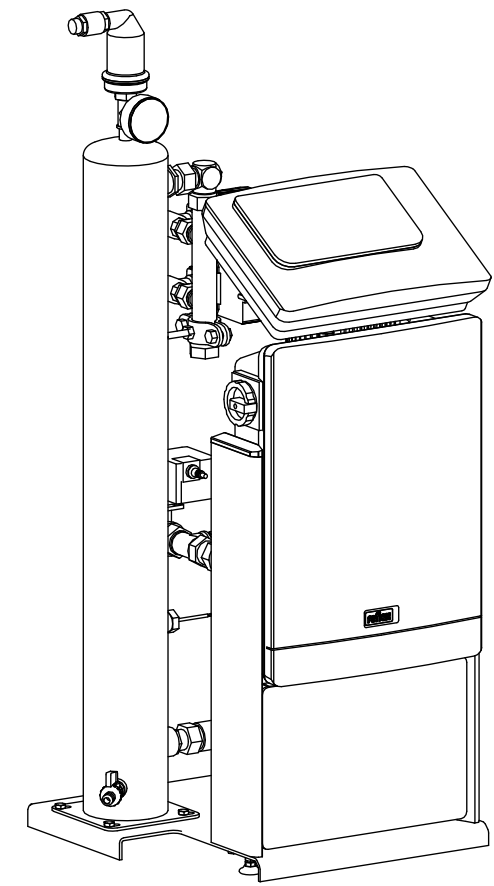

Side view

Front view

Isometric view

Top view

Unterliegt nicht dem Änderungsdienst/ Not subject to change management		Maßstab/ Scale: 1:10	Format/ Size: A3
Revision 29.06.2020	Reflex Servitec 95 Touch 90C – 8832400		