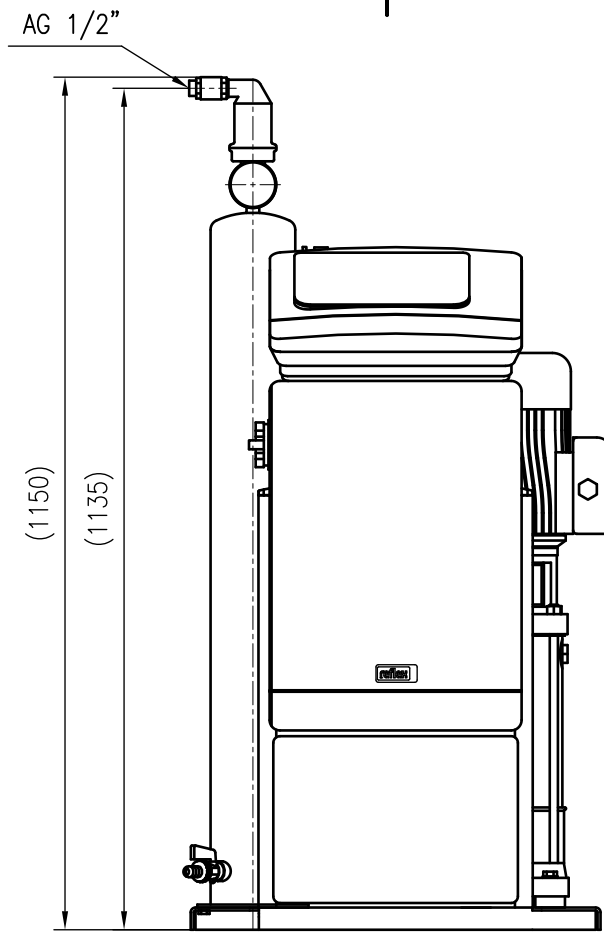

Side view

Front view

Isometric view

Top view

Unterliegt nicht dem Änderungsdienst/ Not subject to change management		Maßstab/ Scale: 1:10	Format/ Size: A3
Revision 29.06.2020	Reflex Servitec 95 Touch 90C – 8832400		