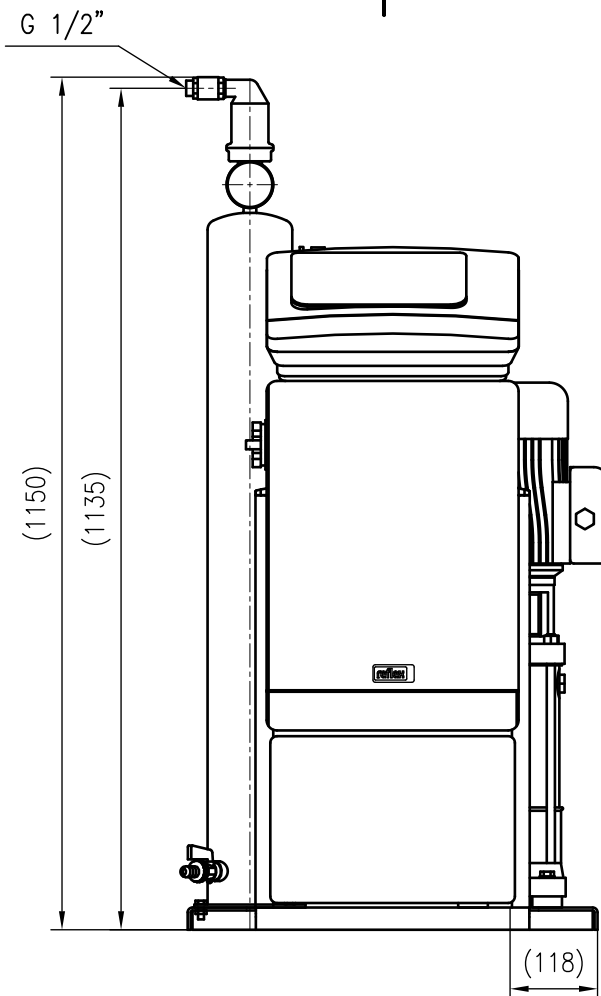

Side view

Front view

Isometric view

Top view

Unterliegt nicht dem Änderungsdienst/ Not subject to change management		Maßstab/ Scale: 1:10	Format/ Size: A3
Revision 29.06.2020	Reflex Servitec 75 Touch 90C – 8832300		