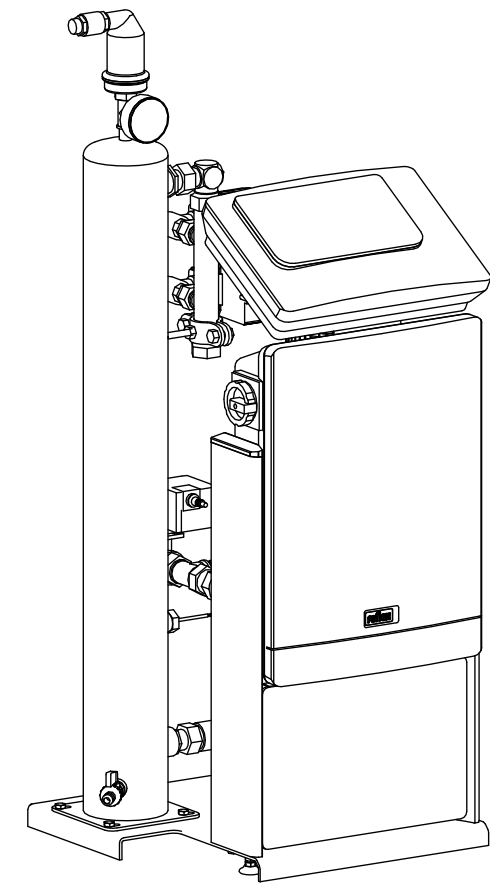

Side view

Front view

Isometric view

Top view

Unterliegt nicht dem Änderungsdienst/ Not subject to change management		Maßstab/ Scale: 1:10	Format/ Size: A3
Revision 29.06.2020	Reflex Servitec 75 Touch 90C – 8832300		