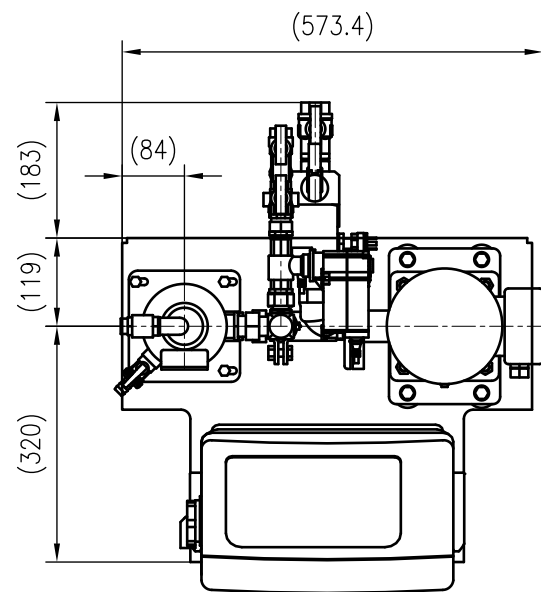

Side view

Front view

Isometric view

Top view

Unterliegt nicht dem Änderungsdienst/ Not subject to change management		Maßstab/ Scale: 1:10	Format/ Size: A3
Revision 29.06.2020	Reflex Servitec 75 Touch 90C – 8832300		