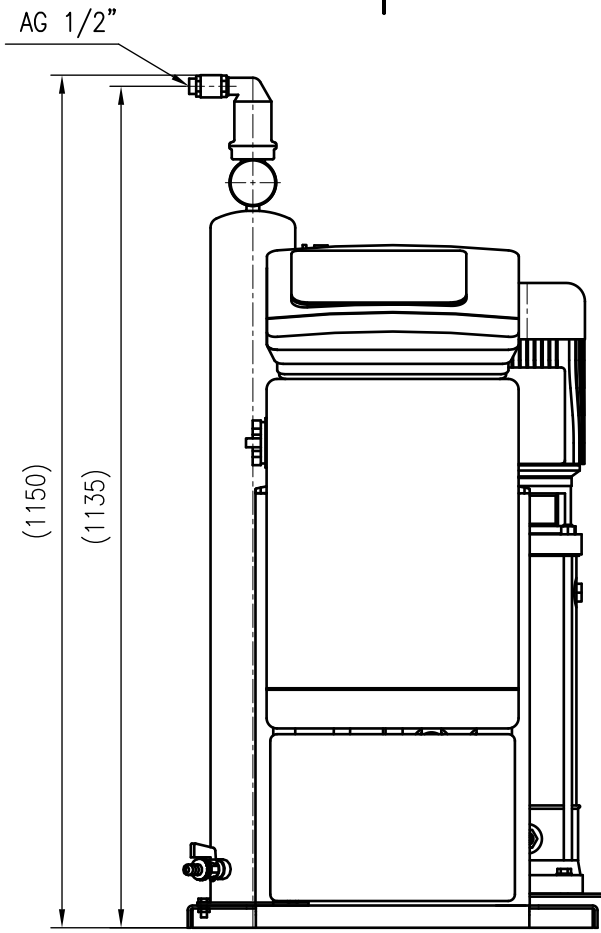

Side view

Front view

Isometric view

Top view

Unterliegt nicht dem Änderungsdienst/ Not subject to change management		Maßstab/ Scale: 1:10	Format/ Size: A3
Revision 01.07.2020	Reflex Servitec 120 Touch 90C GL – 8832550		