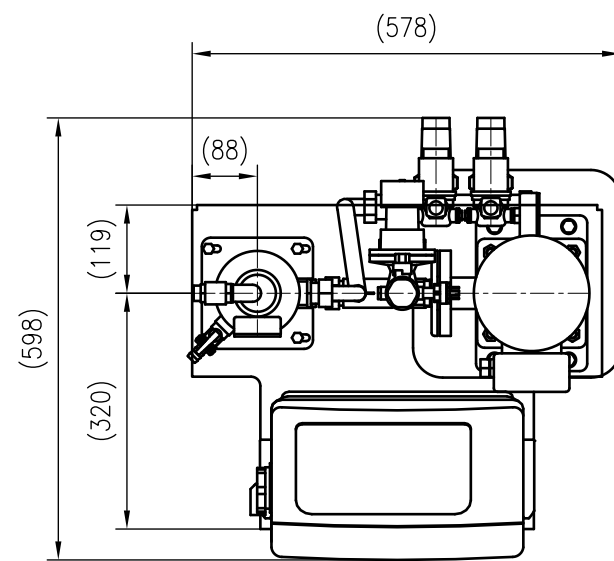

Side view

Front view

Isometric view

Top view

Unterliegt nicht dem Änderungsdienst/ Not subject to change management		Maßstab/ Scale: 1:10	Format/ Size: A3
Revision 01.07.2020	Reflex Servitec 120 Touch 90C GL – 8832550		