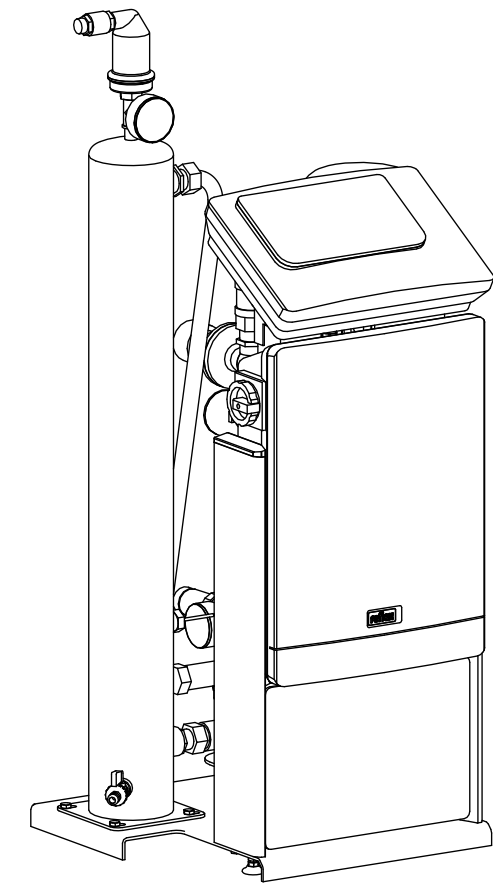

Side view

Front view

Isometric view

Top view

Unterliegt nicht dem Änderungsdienst/ Not subject to change management		Maßstab/ Scale: 1:10	Format/ Size: A3
Revision 01.07.2020	Reflex Servitec 120 Touch 90C GL – 8832550		