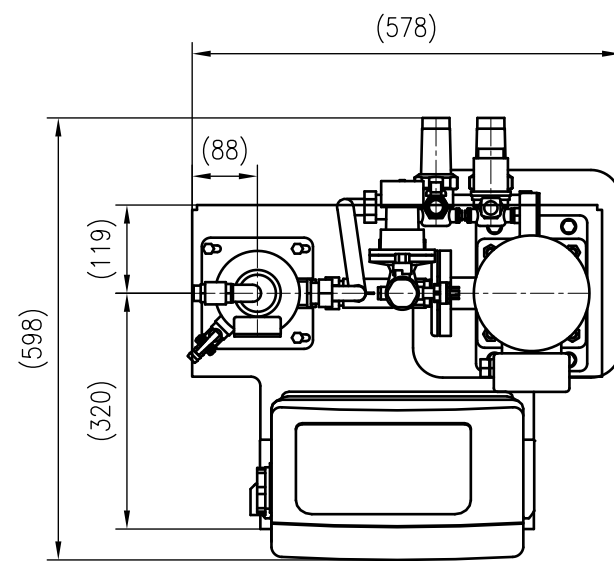

Side view

Front view

Isometric view

Top view

Unterliegt nicht dem Änderungsdienst/ Not subject to change management		Maßstab/ Scale: 1:10	Format/ Size: A3
Revision 01.07.2020	Reflex Servitec 120 Touch 90C – 8832500		