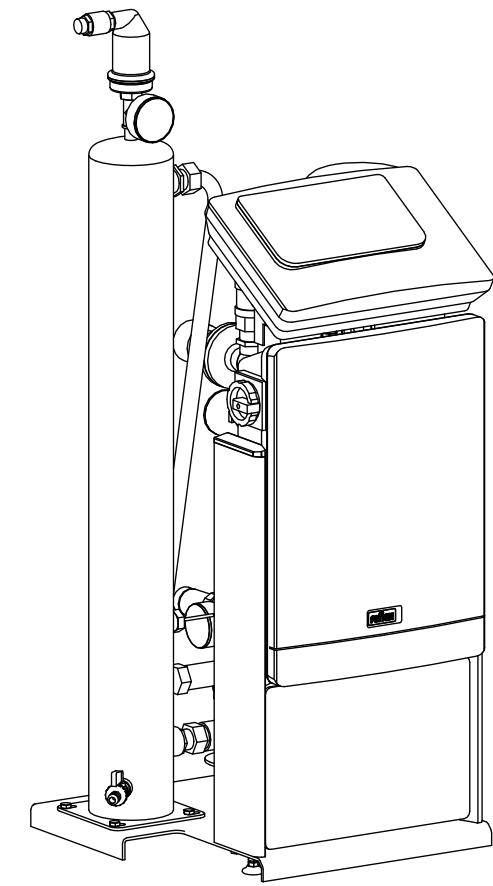

Side view

Front view

Isometric view

Top view

Unterliegt nicht dem Änderungsdienst/ Not subject to change management		Maßstab/ Scale: 1:10	Format/ Size: A3
Revision 01.07.2020	Reflex Servitec 120 Touch 90C – 8832500		