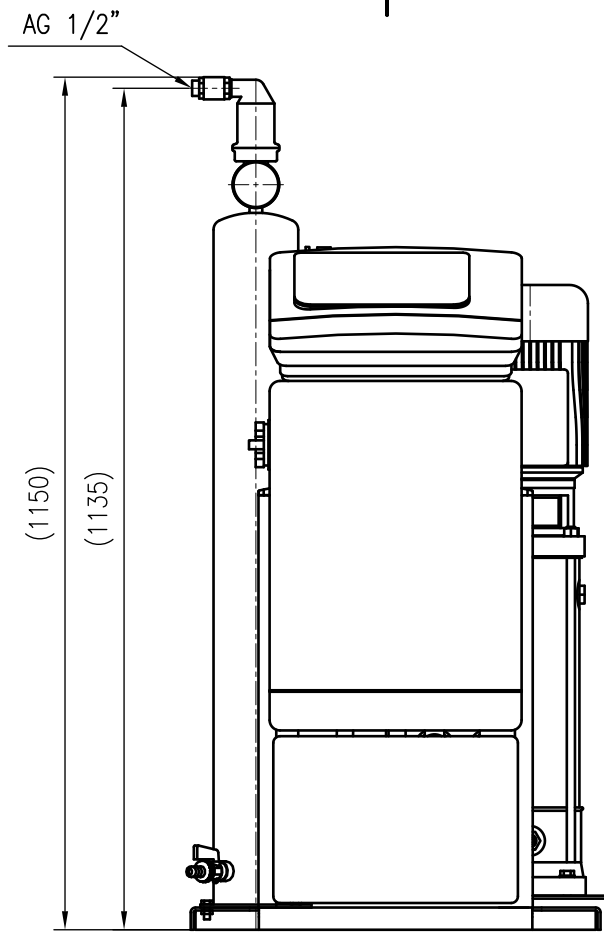

Side view

Front view

Isometric view

Top view

Unterliegt nicht dem Änderungsdienst/ Not subject to change management		Maßstab/ Scale: 1:10	Format/ Size: A3
Revision 01.07.2020	Reflex Servitec 120 Touch 90C – 8832500		