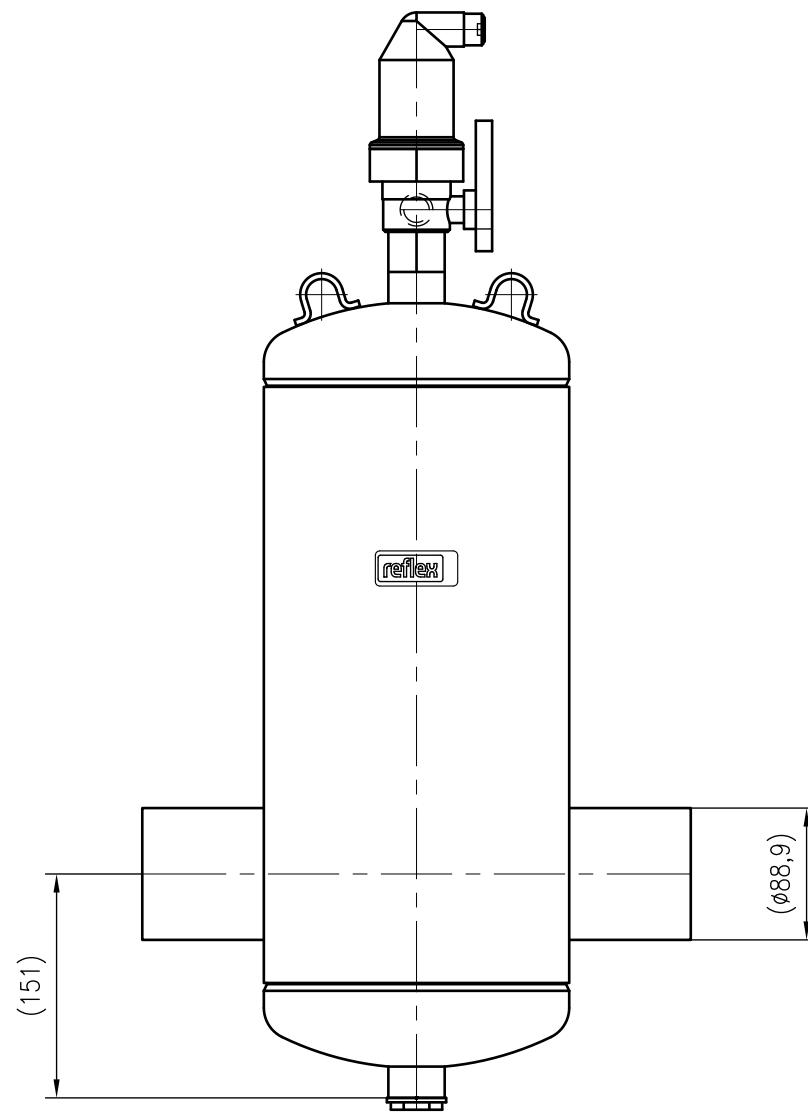

Side view

Front view

Isometric view

Top view

Unterliegt nicht dem Änderungsdienst/ Not subject to change management		Maßstab/ Scale: 1:5	Format/ Size: A3
Revision 20.07.2021	Exvoid A88.9 – 8251120		