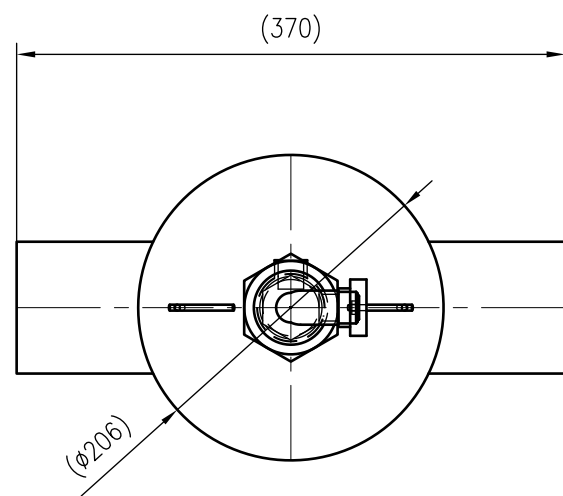

Side view

Front view

Isometric view

Top view

Unterliegt nicht dem Änderungsdienst/ Not subject to change management		Maßstab/ Scale: 1:5	Format/ Size: A3
Revision 20.07.2021	Exvoid A88.9 – 8251120		