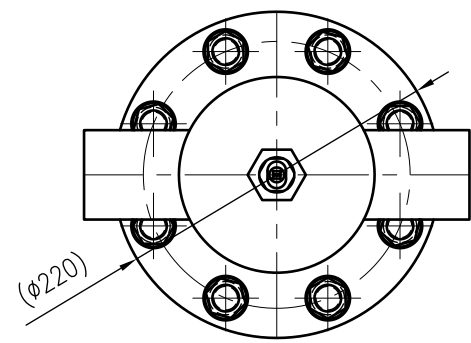

Side view

Front view

Isometric view

Top view

Unterliegt nicht dem Änderungsdienst/ Not subject to change management		Maßstab/ Scale: 1:5	Format/ Size: A3
Revision 20.07.2021	Exdirt D60.3R – 8252200		