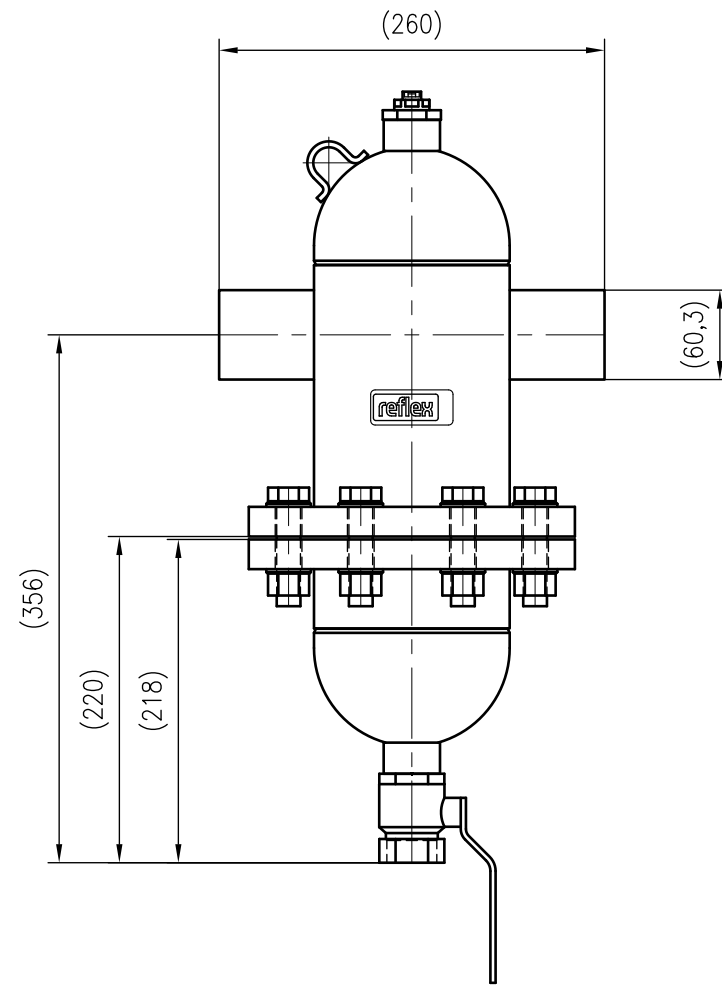

Side view

Front view

Isometric view

Top view

Unterliegt nicht dem Änderungsdienst/ Not subject to change management		Maßstab/ Scale: 1:5	Format/ Size: A3
Revision 20.07.2021	Exdirt D60.3R – 8252200		