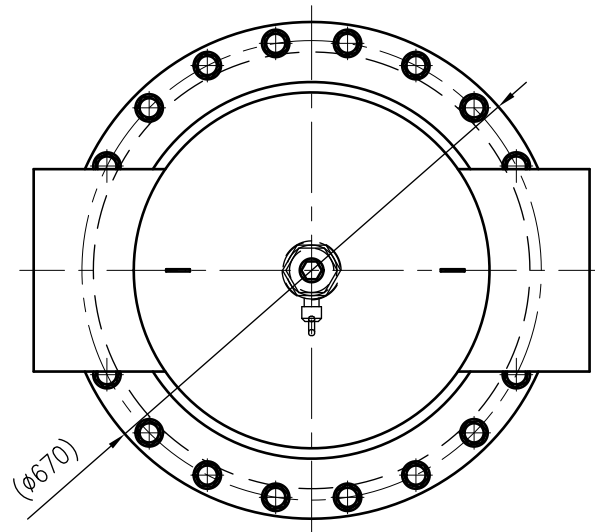

Side view

Front view

Isometric view

Top view

| | | | |
|---|--------------------------|-------------------------|---------------------|
| Unterliegt nicht dem Änderungsdienst/ Not subject to change management | | Maßstab/ Scale: 1:10 | Format/ Size: A3 |
| Revision 23.05.2016 | Exdirt D273.0R – 8252270 | | |