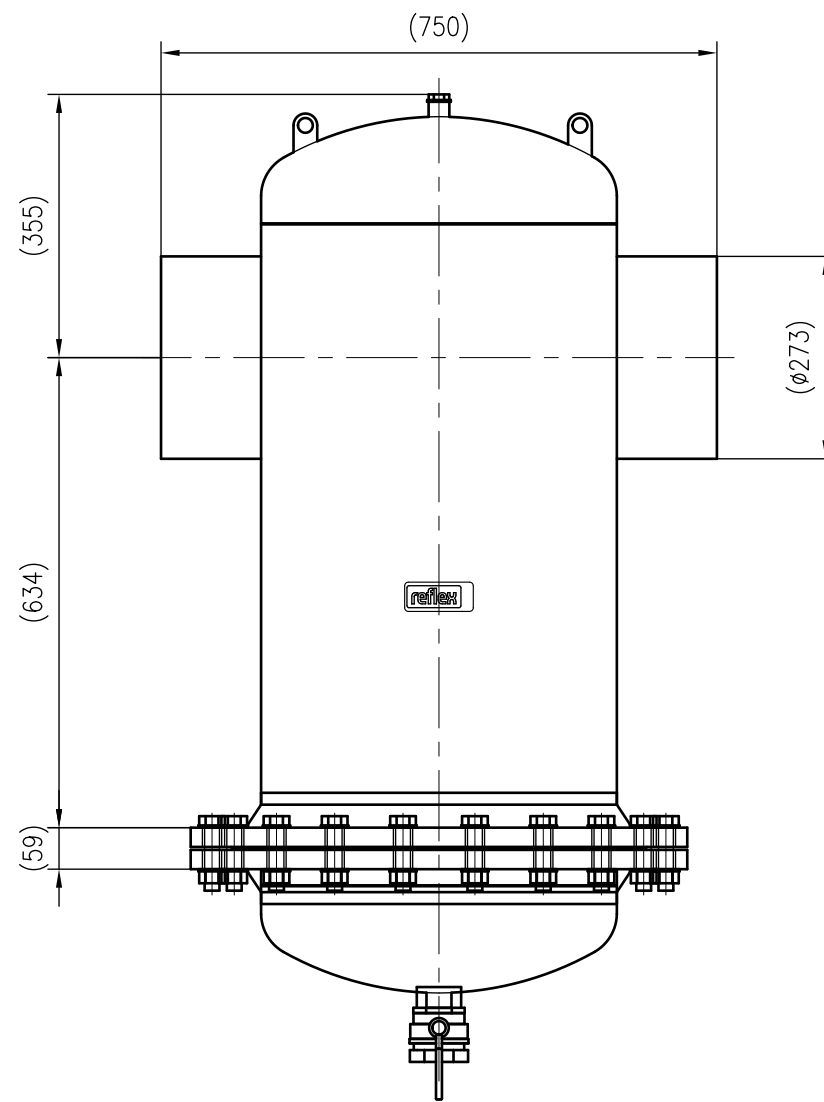

Side view

Front view

Isometric view

Top view

| | | | |
|---|--------------------------|-------------------------|---------------------|
| Unterliegt nicht dem Änderungsdienst/ Not subject to change management | | Maßstab/ Scale: 1:10 | Format/ Size: A3 |
| Revision 23.05.2016 | Exdirt D273.0R – 8252270 | | |