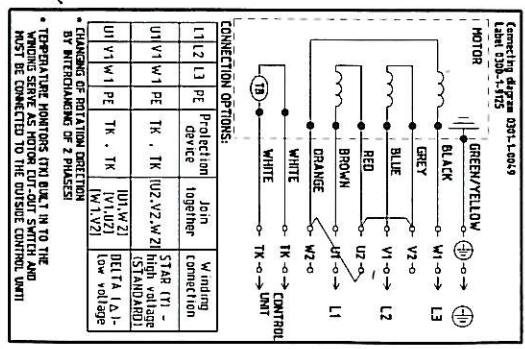

SUCKING
 AIRFLOW DIRECTION
 SMER ZRAKA

Standardna vezava je ZVEZDA Y
 V primeru vezave TRIKOT Δ
 oglej nalepko v pokrovu
 Standard connection scheme is STAR Y
 If required DELTA Δ see the
 connection diagram in the cover

Navodila za kontrolo 0301-1-4607
 Checking instruction 0301-1-4607

HTPTA
 MADE IN SLOVENIA
 CE DATE
 809R-3530HA-4T-4203
 3~Y, 50/60/230V 50Hz 0.30/0.55A 195W 1300RPM
 3~Y, 50/60/230V 60Hz 0.30/0.55A 170W 1460RPM
 THPROT: IP24, INS:CLF
 ROT: