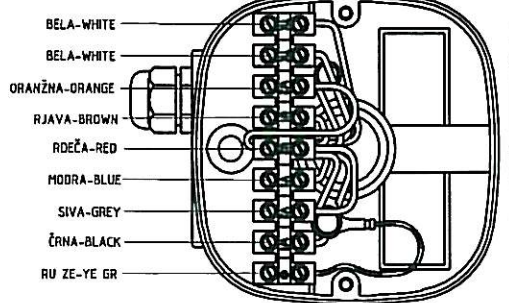

SUCKING
 AIRFLOW DIRECTION
 SMER ZRAKA

Standardna vezava je ZVEZDA Y
 V primeru vezave TRIKOT Δ
 oglej nalepko v pokrovu
 Standard connection scheme is STAR Y
 If required DELTA Δ see the
 connection diagram in the cover

Navodila za kontrolo 0301-1-4607
 Checking instruction 0301-1-4607

HTPTA
 MADE IN SLOVENIA
 CE DATE
 809R-3530HA-4T-4203
 3~Y, 50/60/230V 50Hz 0.30/0.55A 195W 1300RPM
 3~Y, 50/60/230V 60Hz 0.30/0.55A 170W 1460RPM
 THPROT: IP24, INS:CLF
 ROT: