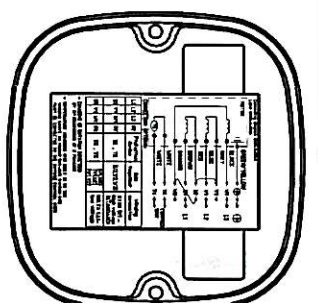

SUCKING
 AIRFLOW DIRECTION
 SMER ZRAKA

Standardna vezava je ZVEZDA Y
 V primeru vezave TRIKOT Δ
 oglej nalepko v pokrovu
 Standard connection scheme is STAR Y
 If required DELTA Δ see the
 connection diagram in the cover

Navodila za kontrolo 0301-1-4607
 Checking instruction 0301-1-4607

HTPTA
 MADE IN SLOVENIA
 CE DATE
 809R-3530HA-4T-4203
 3~Y, 50/60/230V 50Hz 0.30/0.55A 195W 1300RPM
 3~Y, 50/60/230V 60Hz 0.30/0.55A 170W 1460RPM
 THPROT: IP24, INS:CLF
 ROT: