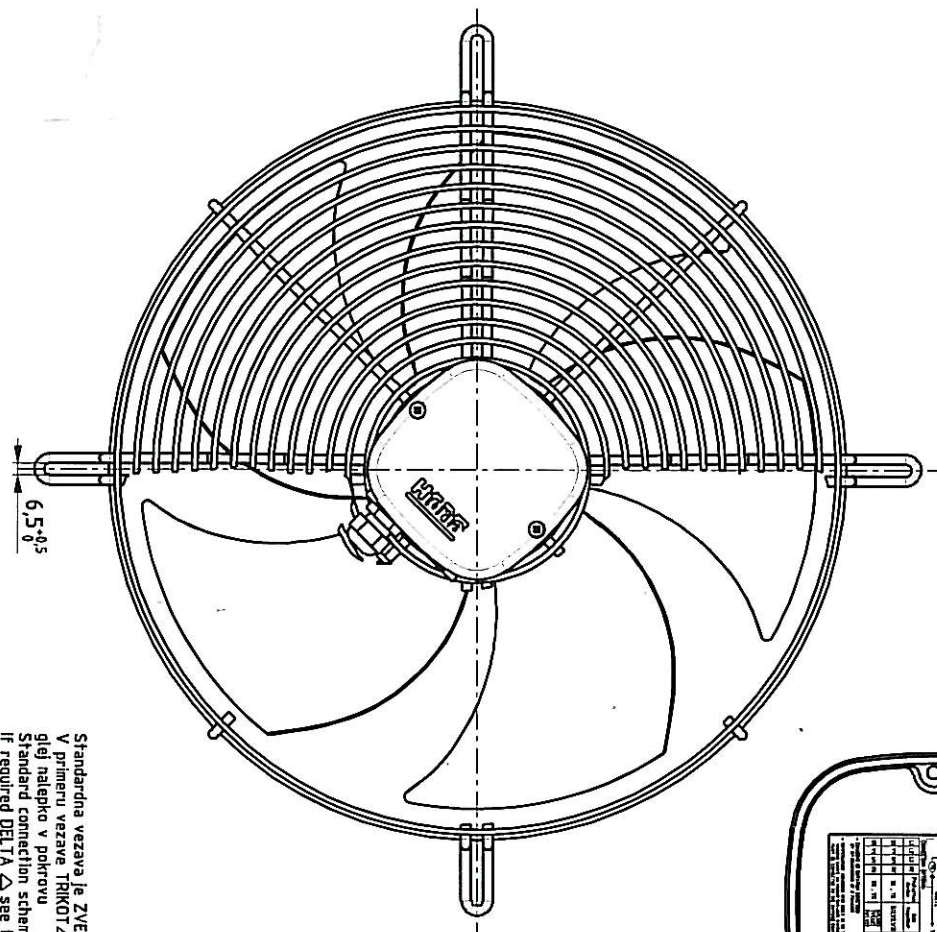

SUCKING
 AIRFLOW DIRECTION
 SMER ZRAKA

Standardna vezava je ZVEZDA Y
 V primeru vezave TRIKOT Δ
 oglej nalepko v pokrovu
 Standard connection scheme is STAR Y
 If required DELTA Δ see the
 connection diagram in the cover

Navodila za kontrolo 0301-1-4607
 Checking instruction 0301-1-4607

HTPTA
 MADE IN SLOVENIA
 CE DATE
 809R-3530HA-4T-4203
 3~Y, 50/60/230V 50Hz 0.30/0.55A 195W 1300RPM
 3~Y, 50/60/230V 60Hz 0.30/0.55A 170W 1460RPM
 THPROT: IP24, INS:CLF
 ROT: