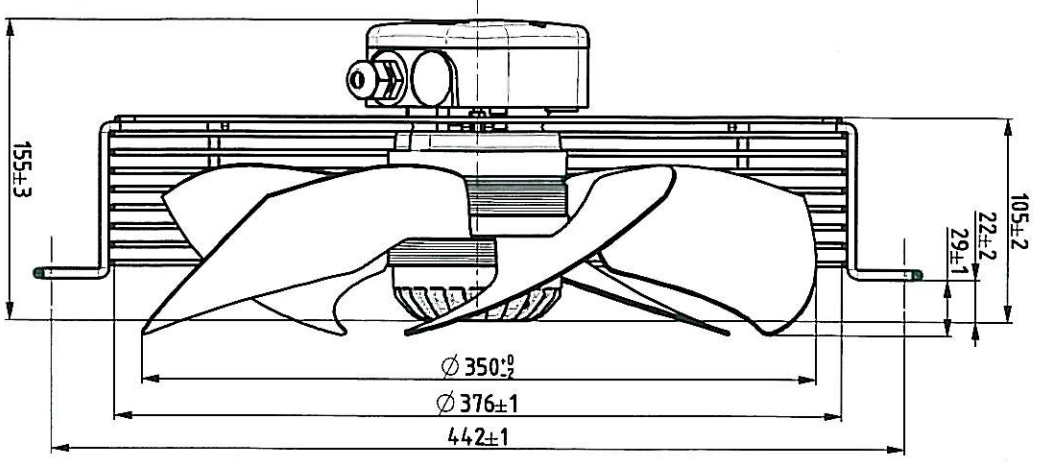

SUCKING
 AIRFLOW DIRECTION
 SMER ZRAKA

Standardna vezava je ZVEZDA Y
 V primeru vezave TRIKOT Δ
 oglej nalepko v pokrovu
 Standard connection scheme is STAR Y
 If required DELTA Δ see the
 connection diagram in the cover

Navodila za kontrolo 0301-1-4607
 Checking instruction 0301-1-4607

HTPTA
 MADE IN SLOVENIA
 CE DATE
 809R-3530HA-4T-4203
 3~Y, 50/60/230V 50Hz 0.30/0.55A 195W 1300RPM
 3~Y, 50/60/230V 60Hz 0.30/0.55A 170W 1460RPM
 THPROT: IP24, INS:CLF
 ROT: