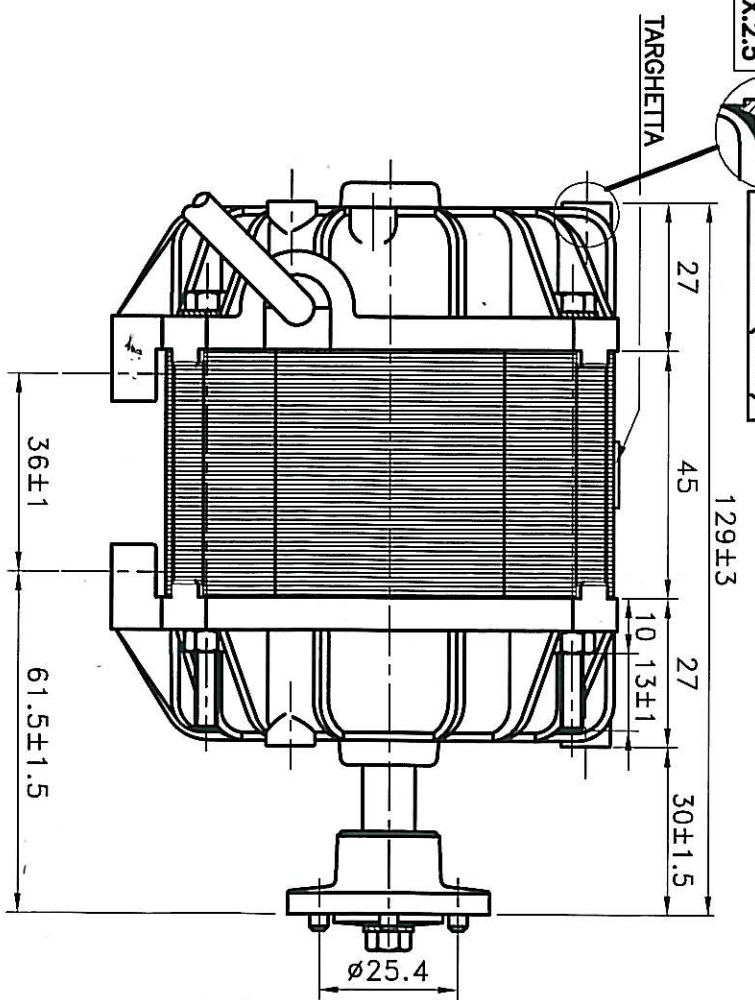

GIOCO ASSIALE
MIN.0.5 MAX.2.5

N°3 FORI M5
INT.Ø72 (120°).

-PARTICOLARI FORNITI A PARTE-

NORDICOLD

EDIZ:	
DESCRIZIONE	
Dis.	Villa D.
Visto	
Data	18-07-06
Scala	

Denominazione:	
MOTORE 82E-4534/13	
DATI DI TARGA	
MOD.	82E-4534 13
220-240V~ 50/60Hz 0.85A 34/130W	
CL.B	1300/1550 MIN ⁻¹ PROT.TERM.
NOME DIRECT.: VOLANTIN	
Numero	/
MODIFICHE	/
Data	/
CODICE :	
4126.2507	