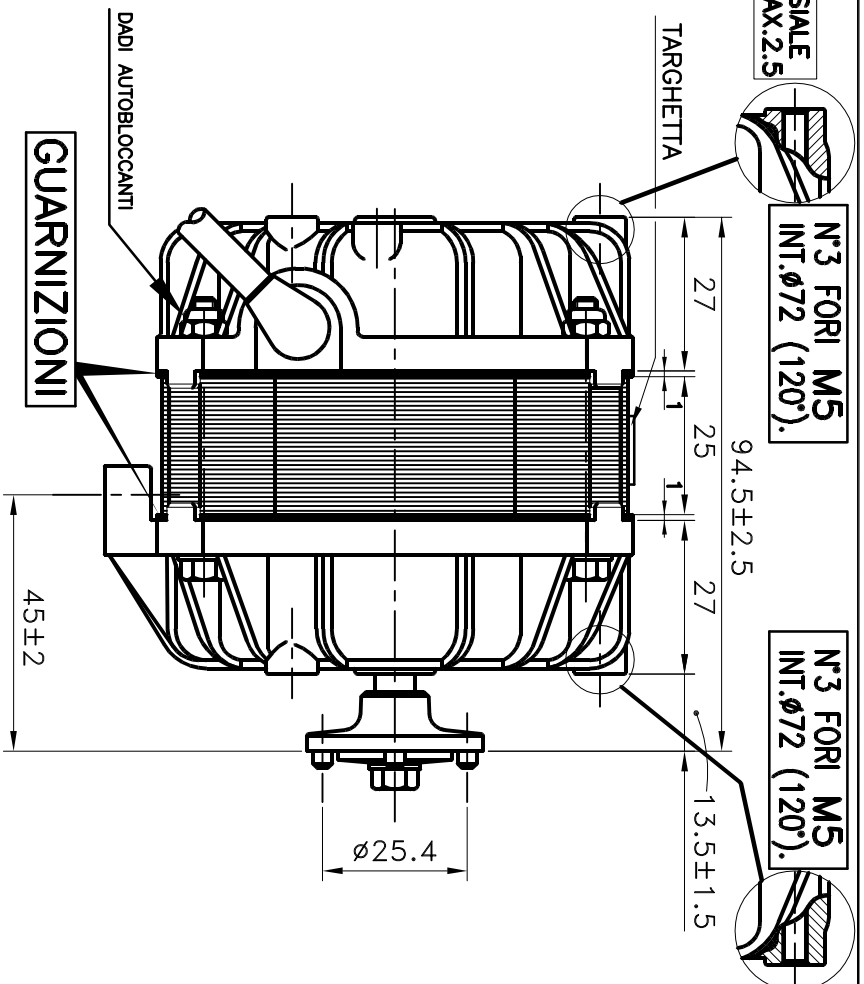

**-ATTENZIONE-**  
**MOTORE IN -IP44-**  
**IN APPLICAZIONE CON FORI M5 CHIUSI; PROFONDITA' DELLA FILETTATURA NEI COPERCHI MAX 5mm**

Modello: .

CODICE CLIENTE: .

EDIZ:	DESCRIZIONE
-	
-	
-	

Dis.	Villa D.
Visto	
Data	22-05-14
Scala	
Denominazione: <b>MOTORE 82E-2516/...</b>	
Volantino ricavato da codice 4126.1984	
DATI DI TARGA	
MOD.	82E-2516
230V~	50/60Hz 0.45A 16/65W
CL.B	1300/1550 MIN <sup>-1</sup> PROT.TERM.
NOME DIRECT.: MOT82E	
Numero	Data
MODIFICHE	
CODICE :	
Volantino N°189	