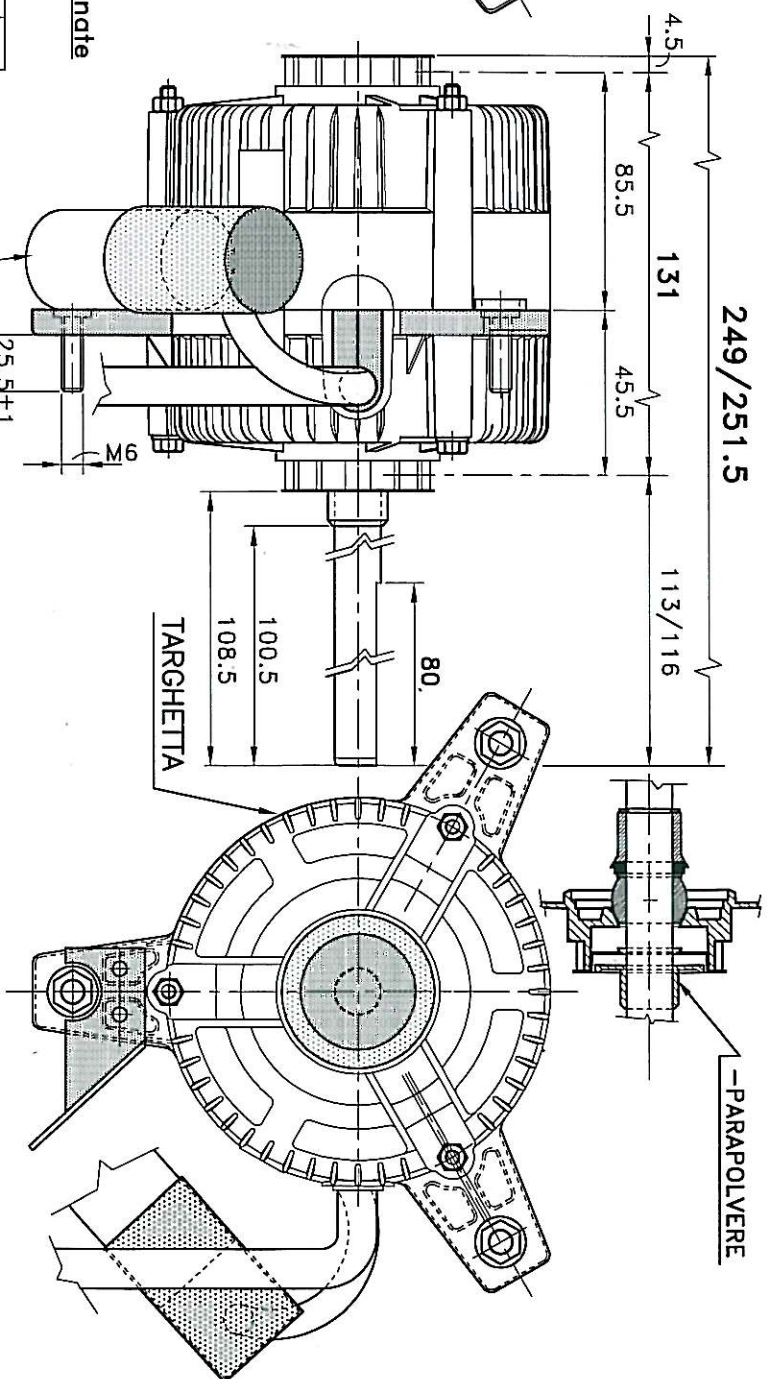

ROTAZIONE ORARIA
LATO ALBERO/CAVO

Condensatore **NON** fissato alla squadretta.

GIOCO ASSIALE
MIN.0,5 MAX.2,5

—PROTETTO TERMICAMENTE— **NORDICOLD**
—A CATALOGO EMI—

EURO MOTORS ITALIA Dis.: VILLO D. Visto: Data: 05-10-09 Scala: 1:1.5		Denominazione: MOTORE 101M-50150	
EURO MOTORS ITALIA 101M-50150 CE 220V~ 50Hz 1.3A 150/270W 1300MIN ⁻¹ PROT. TERM. Rot ← CL:B		BLU MARRONE GIALLO VERDE c=4µF GIALLOVERDE	
NOME DIRECT.: VOLANTINO		Numero	Data
CODICE : 4131.0304		MODIFICHE	