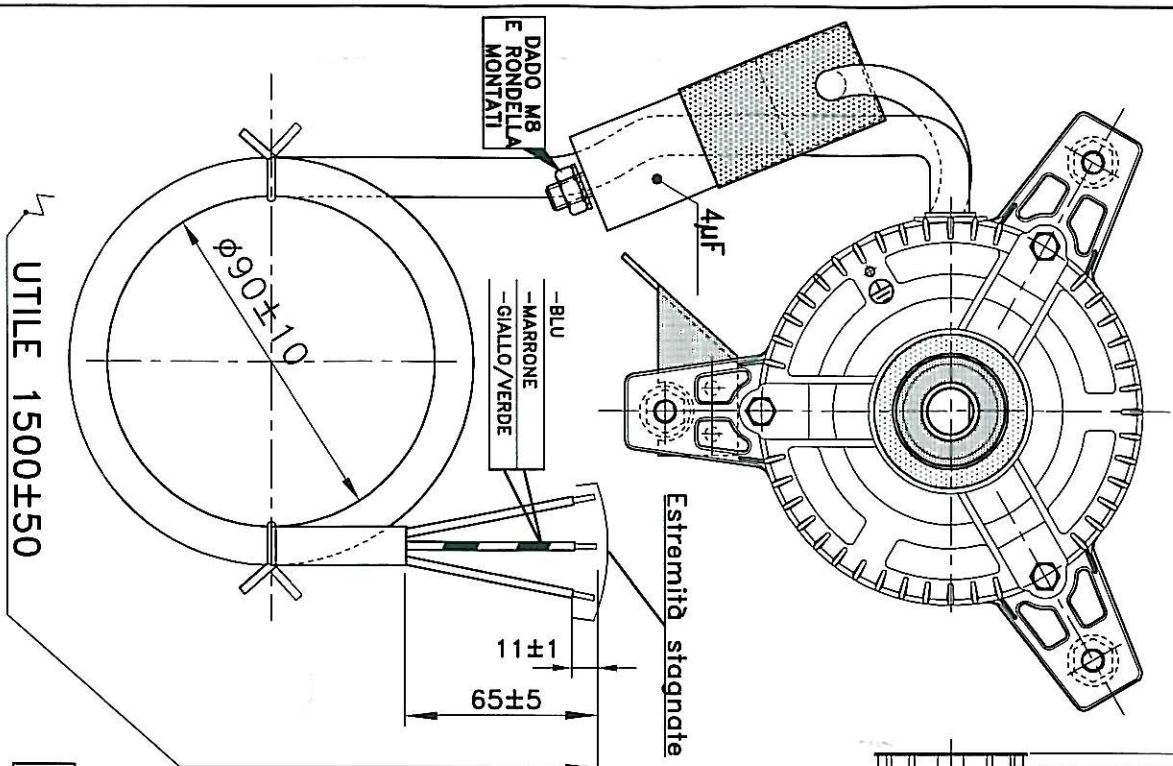

ROTAZIONE ORARIA
LATO ALBERO/CAVO

Condensatore **NON** fissato alla squadretta.

GIOCO ASSIALE
MIN.0,5 MAX.2,5

—PROTETTO TERMICAMENTE— **NORDICOLD**
—A CATALOGO EMI—

EURO MOTORS ITALIA Dis.: VILLO D. Visto: Data: 05-10-09 Scala: 1:1.5		Denominazione: MOTORE 101M-50150	
EURO MOTORS ITALIA 101M-50150 CE 220V~ 50Hz 1.3A 150/270W 1300MIN ⁻¹ PROT. TERM. Rot ← CL:B		BLU MARRONE GIALLO VERDE c=4µF GIALLOVERDE	
NOME DIRECT.: VOLANTINO		Numero	Data
CODICE : 4131.0304		MODIFICHE	