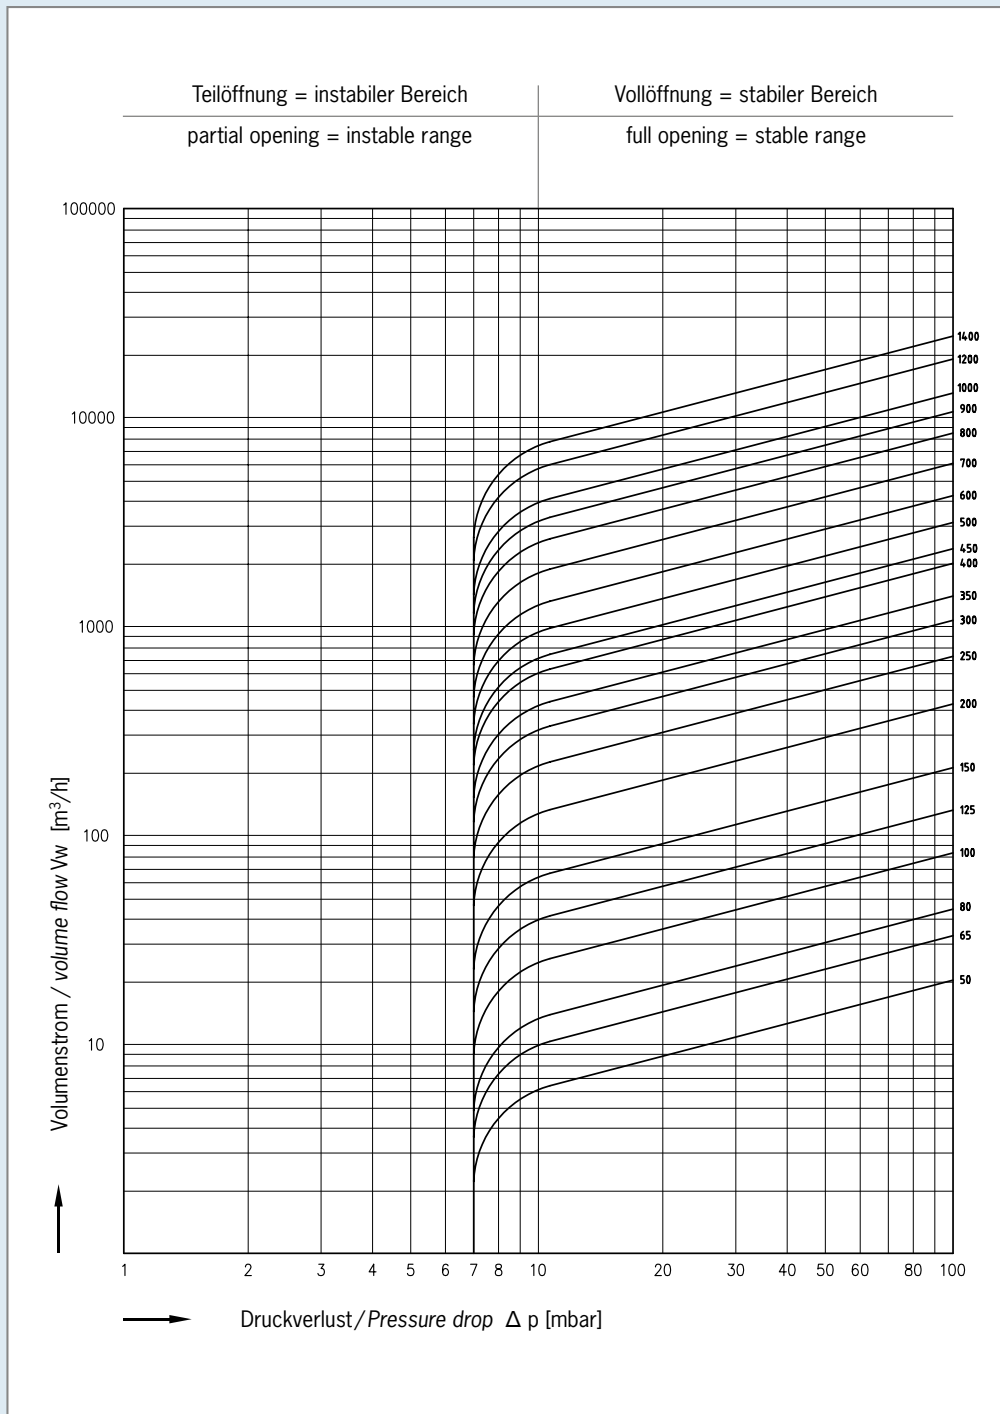

DN/Size 50 – 1400, Öffnungsdruck/Opening pressure 7 mbar

- Diagramme gelten für Wasser (20°C)  
Diagrams are based upon water (20°C)