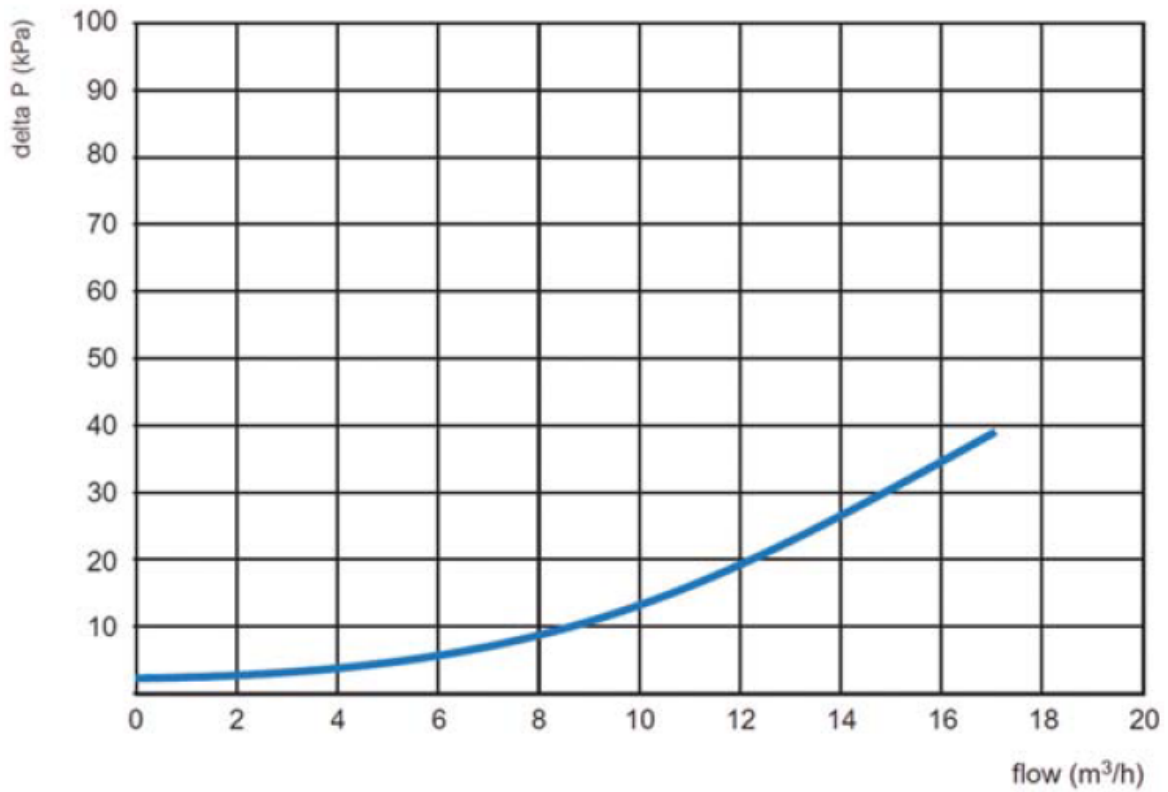

Tryckfallsdiagram 1159-

AT 1159-10

AT 1159-15

Pressure loss-curve

AT 1159-20

Pressure loss-curve

AT 1159-25

Pressure loss-curve

AT 1159-32

Pressure loss-curve

AT 1159-40

Pressure loss-curve

AT 1159-50

Pressure loss-curve

Hör gärna av dig

Vi svarar på dina frågor via e-post och telefon. Inga frågor är för små, inga utmaningar är för stora. Du är alltid välkommen hos Armatec.