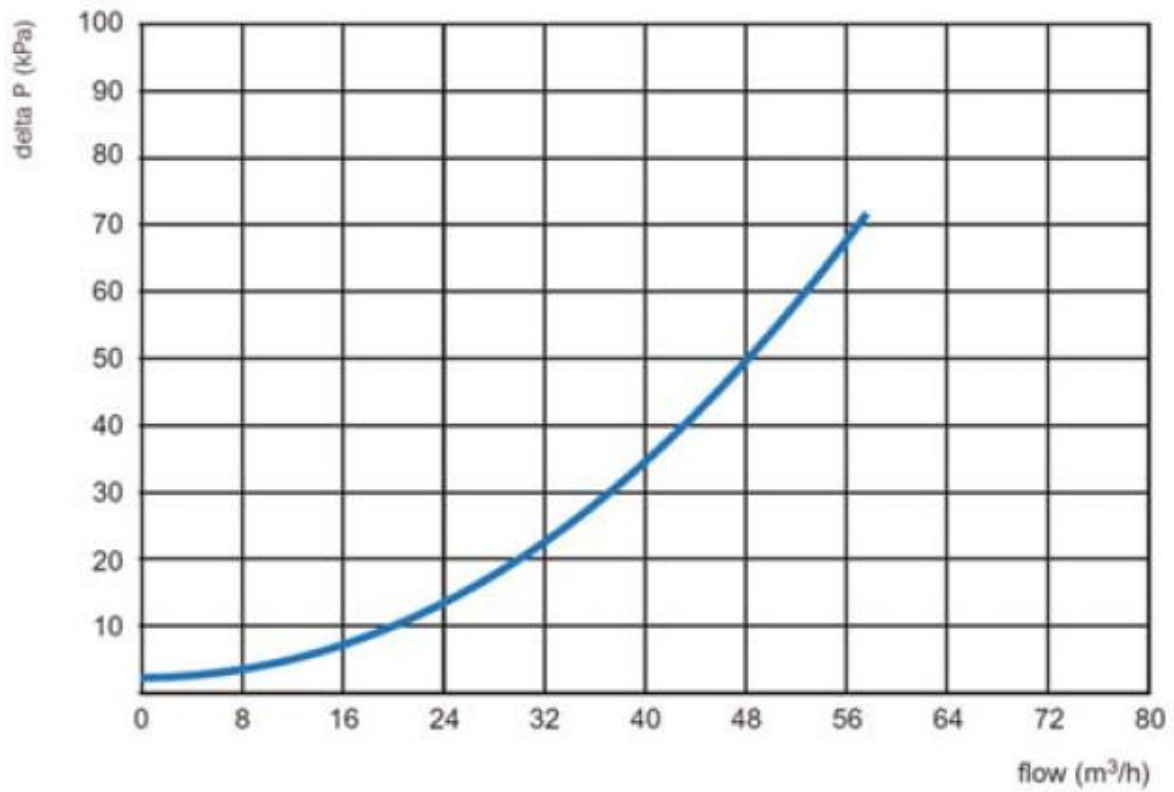

AT 1159-32

Pressure loss-curve

AT 1159-40

Pressure loss-curve

AT 1159-50

Pressure loss-curve

Hör gärna av dig

Vi svarar på dina frågor via e-post och telefon. Inga frågor är för små, inga utmaningar är för stora. Du är alltid välkommen hos Armatec.