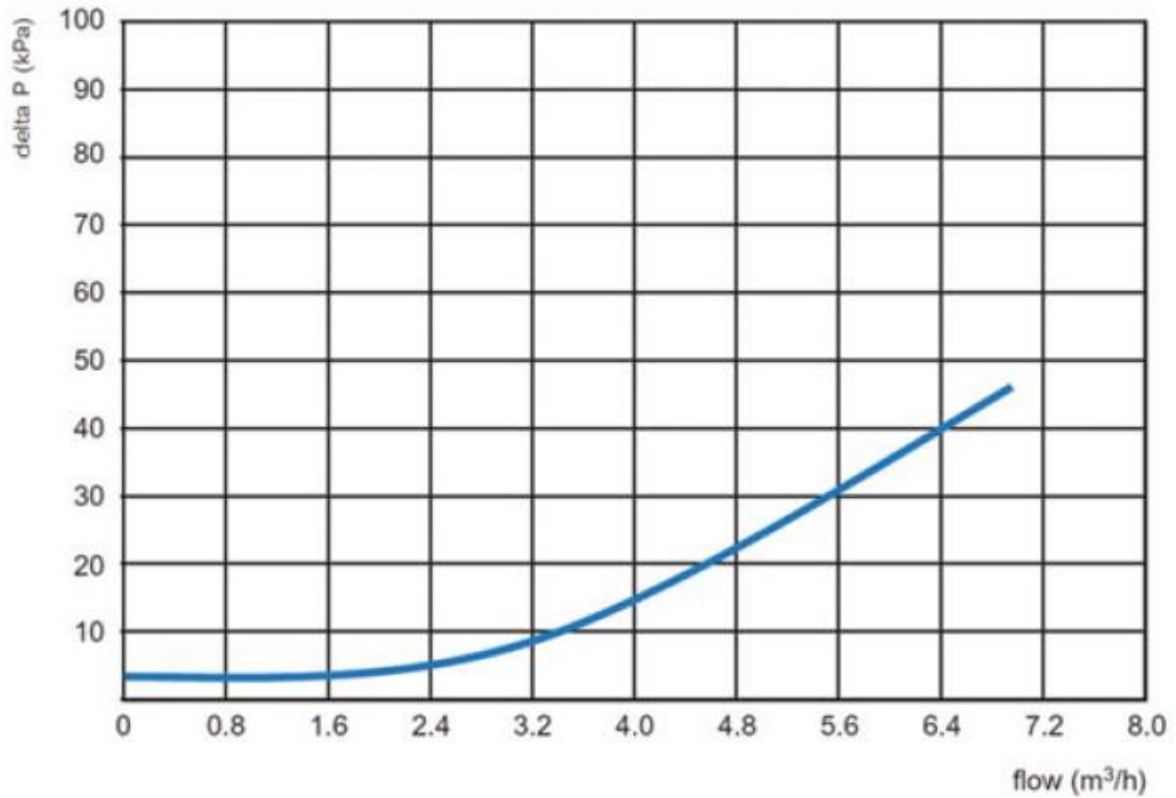

Tryckfallsdiagram 1159-

AT 1159-10

AT 1159-15

Pressure loss-curve

AT 1159-20

Pressure loss-curve

AT 1159-25

Pressure loss-curve

AT 1159-32

Pressure loss-curve

AT 1159-40

Pressure loss-curve

AT 1159-50

Pressure loss-curve

Hör gärna av dig

Vi svarar på dina frågor via e-post och telefon. Inga frågor är för små, inga utmaningar är för stora. Du är alltid välkommen hos Armatec.