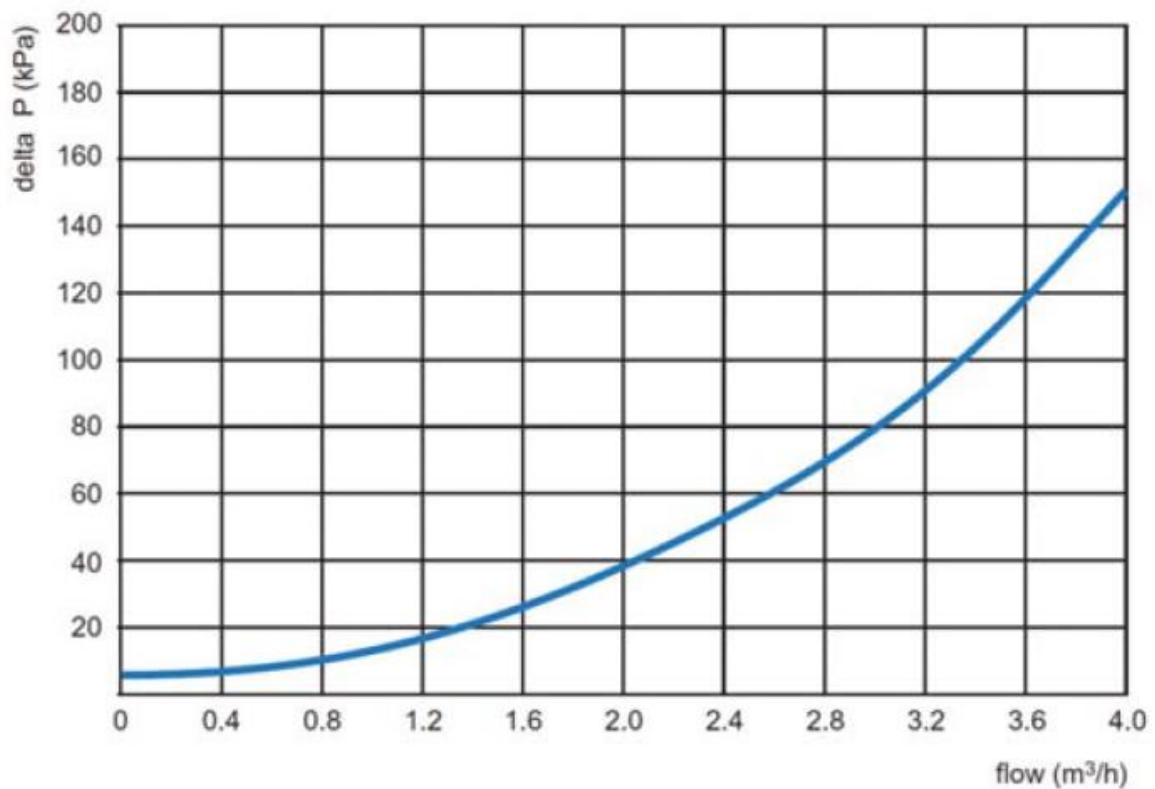

Tryckfallsdiagram 1159-

AT 1159-10

AT 1159-15

Pressure loss-curve

AT 1159-20

Pressure loss-curve

AT 1159-25

Pressure loss-curve

AT 1159-32

Pressure loss-curve

AT 1159-40

Pressure loss-curve

AT 1159-50

Pressure loss-curve

Hör gärna av dig

Vi svarar på dina frågor via e-post och telefon. Inga frågor är för små, inga utmaningar är för stora. Du är alltid välkommen hos Armatec.