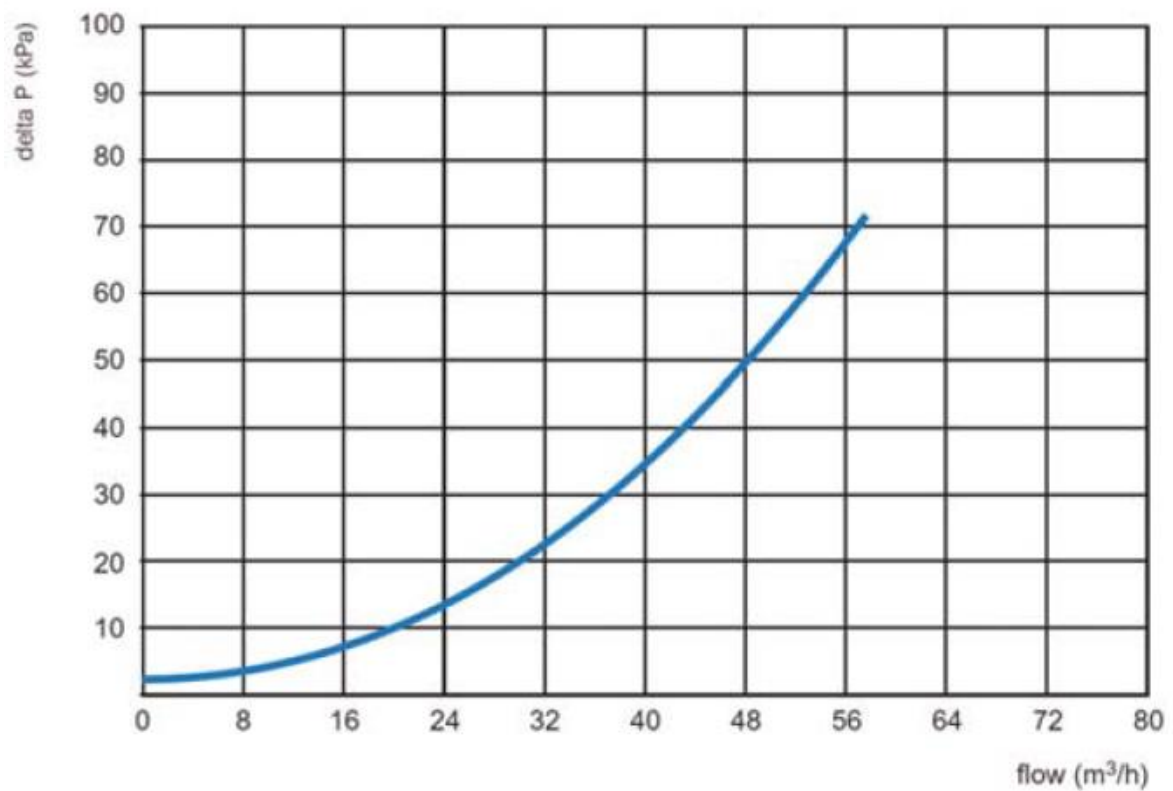

Tryckfallsdiagram 1159-

AT 1159-10

AT 1159-15

Pressure loss-curve

AT 1159-20

Pressure loss-curve

AT 1159-25

Pressure loss-curve

AT 1159-32

Pressure loss-curve

AT 1159-40

Pressure loss-curve

AT 1159-50

Pressure loss-curve

Hör gärna av dig

Vi svarar på dina frågor via e-post och telefon. Inga frågor är för små, inga utmaningar är för stora. Du är alltid välkommen hos Armatec.