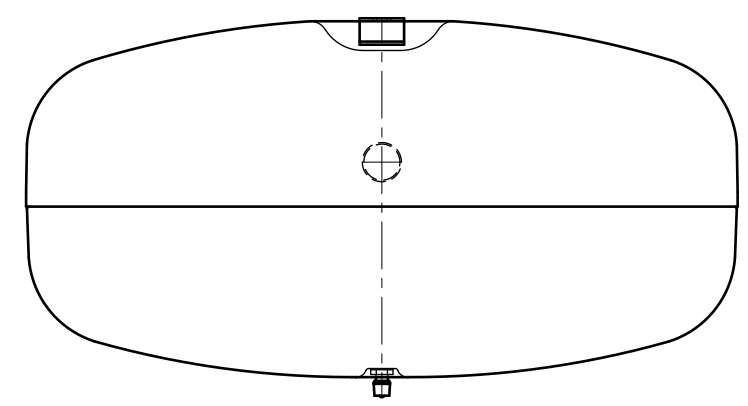

Side view

Front view

Isometric view

Top view

Unterliegt nicht dem Änderungsdienst/ Not subject to change management		Maßstab/ Scale: 1:5	Format/ Size: A3
Revision 29.12.2022	Reflex C-DE35 10bar – 7270940		