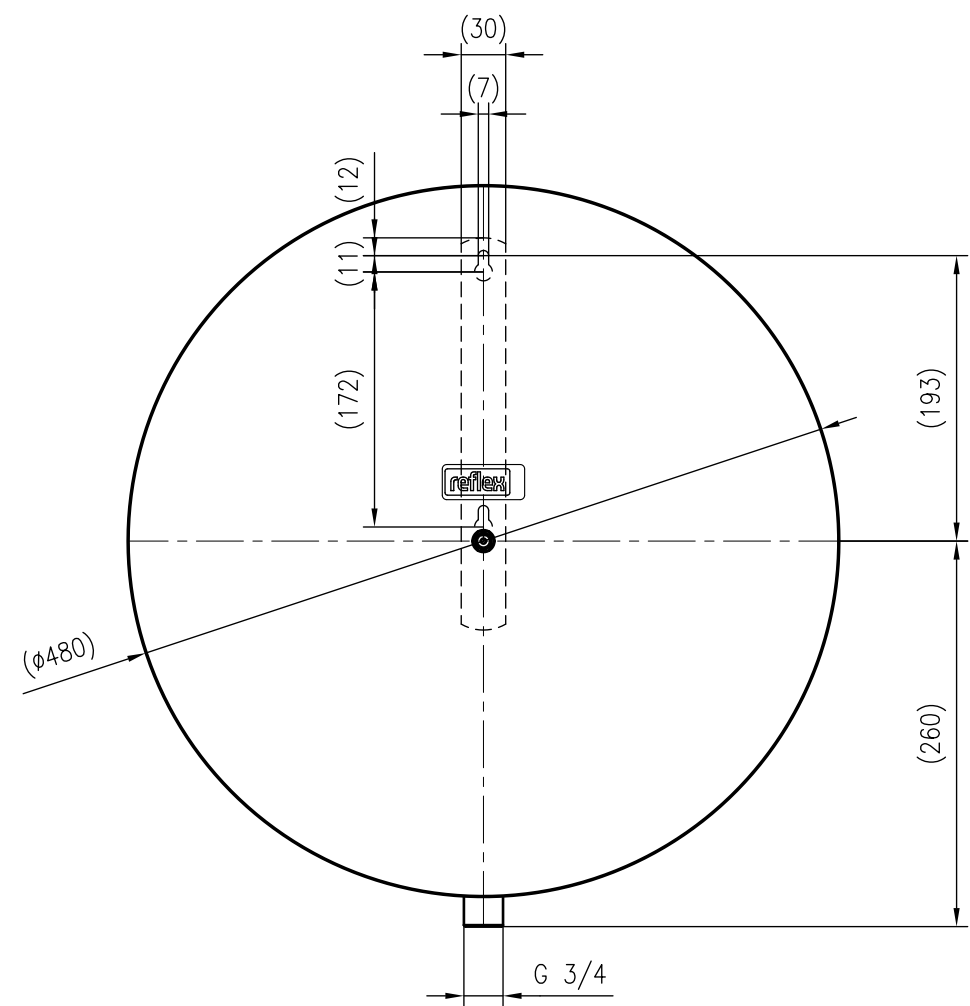

Side view

Front view

Isometric view

Top view

Unterliegt nicht dem Änderungsdienst/ Not subject to change management		Maßstab/ Scale: 1:5	Format/ Size: A3
Revision 29.12.2022	Reflex C-DE35 10bar – 7270940		